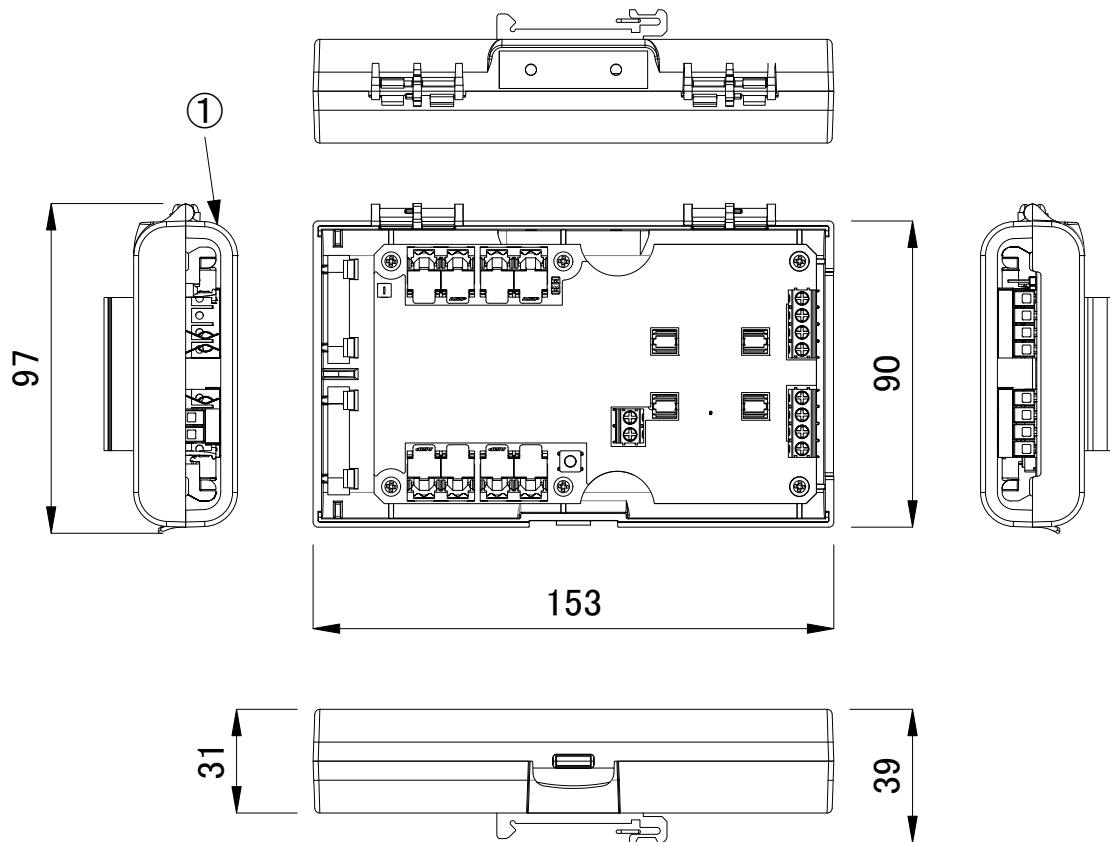

< 使用上の注意 >

- * 本製品を急速に温度・湿度が変化するような場所に置かないで下さい。また、振動などのない、安定した平らな場所に置いて下さい。

<input checked="" type="checkbox"/>	品名	CKJ型番	入力電圧	最大出力電力	<input checked="" type="checkbox"/>	品名	CKJ型番
<input type="checkbox"/>	コントロールモジュール CM-150 CA 24V, 4芯	DS-CM150-24-DIN-01	24V	150W	<input type="checkbox"/>	CM150用リドケーブル 100ft (30m) 4芯/DIN	CB-CM150-4W-DIN-100
<input type="checkbox"/>	コントロールモジュール CM-150 CA 7.5/12V, 3芯	DS-CM150-7.5/12-DIN-01	7.5V 12V	60W 96W	<input type="checkbox"/>	CM150用リドケーブル 50ft (15m) 4芯/DIN	CB-CM150-4W-DIN-50
					<input type="checkbox"/>		
					<input type="checkbox"/>		

※ 本製品の動作には、別途パワーサプライが必要となります。

部番	部品名	材料	数量	備考	質量	品名	コントロールモジュール CM-150 CA コントロールモジュール シーエム 150 シーエー
1	ハウジング	プラスチック	1	-	0.2kg	CKJ型番	別途記載
						図番	Ver. 4
						作成日	2020年11月17日