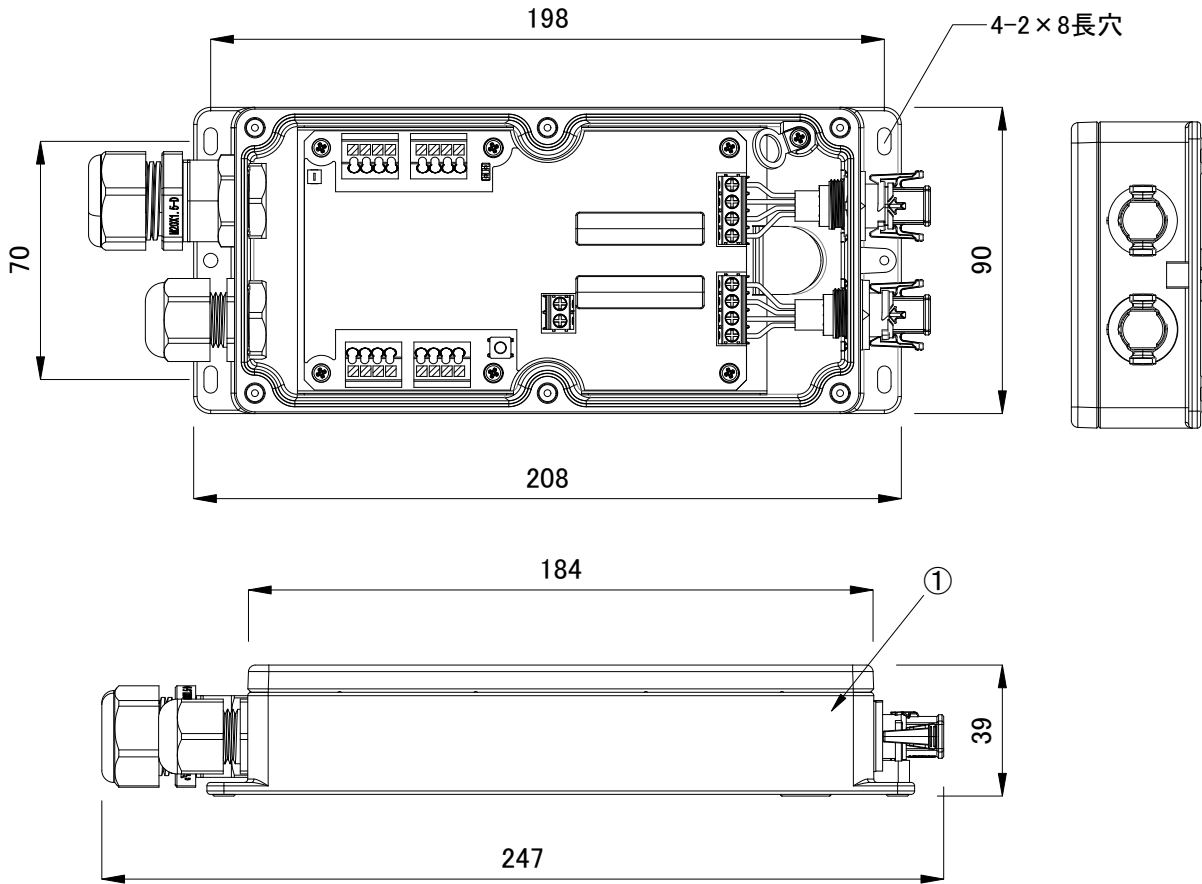

安全に関するご注意

1. 本器は屋内用です。
屋外や水気、湿気のある場所での使用はできません。
絶縁不良による感電、火災の原因となることがあります。
2. 設置する面の強度が十分質量に耐えられるよう、
強度を確保して下さい。
強度不足の場合、落下の原因となります。
3. 適合器具専用となります。他の器具を接続しないで下さい。
4. 電源を入れたまま配線工事をしないで下さい。
感電、火災の原因となります。
5. 分解や構成部品の交換はしないで下さい。
感電、火災の原因となります。

※本製品の動作には、別途パワーサプライが必要となります。

※単位 (mm)

入力電圧	DC24V
消費電力	3W
最大出力電力	150W

							品名	コントロールモジュール CM-150CA 24V 4芯 Surface Mount シーエム-150シーエー 24V 4芯 サーフェスマウント
					接続端子	・DC入力端子 ・4芯出力コネクタ ・DMX IN/OUT ・Ethernet IN/OUT	CKJ型番	DS-CM150-24-SUR-02
					使用環境	屋内 温度: -5°C~35°C 湿度: 0%~95% 結露なし	図番	Ver. 1
1	本体	アルミダイキャスト	1	グレー	質量	0.7kg	作成日	2022年 8月 25日
部番	部品名	材料	数量	備考				