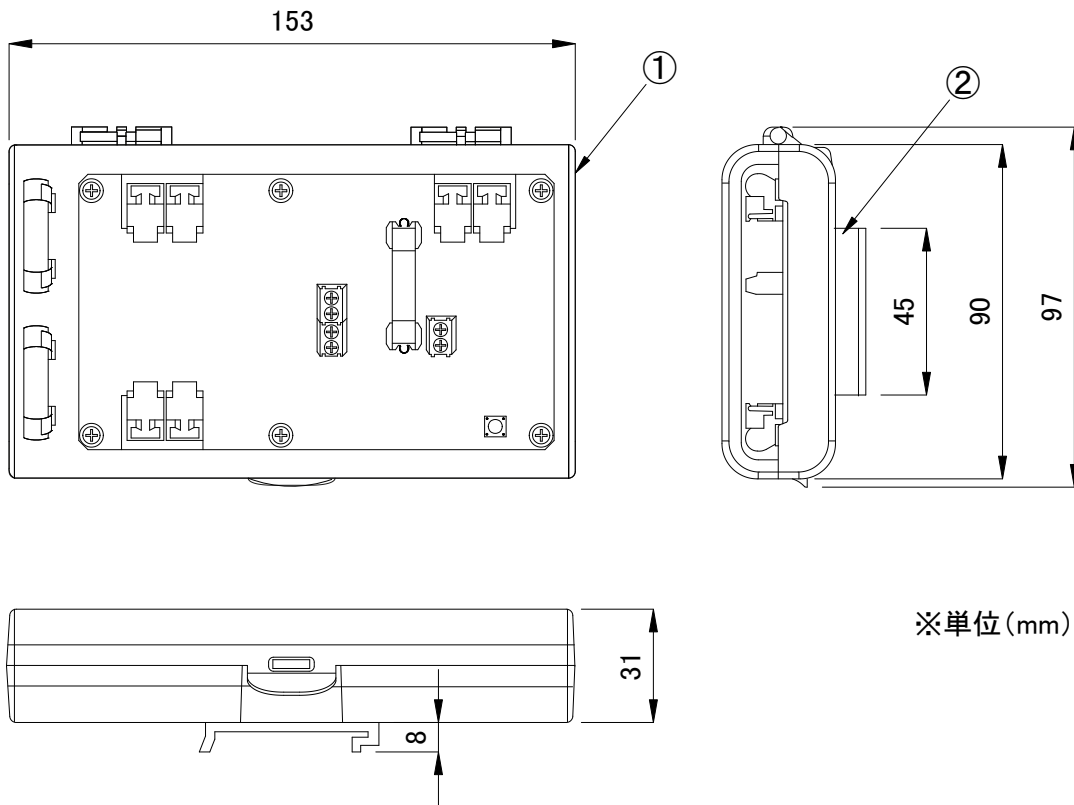

**安全に関するご注意**

- |  |  |
|--|--|
| 1. 本器は屋内用です。<br>屋外や水気、湿気のある場所での使用はできません。<br>絶縁不良による感電、火災の原因となることがあります。 | 3. 適合器具専用となります。他の器具を接続しないで下さい。             |
| 2. 設置する面の強度が十分質量に耐えられるよう、強度を確保して下さい。<br>強度不足の場合、落下の原因となります。            | 4. 電源を入れたまま配線工事をしないで下さい。<br>感電、火災の原因となります。 |
|  | 5. 分解や構成部品の交換はしないで下さい。<br>感電、火災の原因となります。   |

※単位(mm)

入力電圧	DC48V
消費電力	3W
最大出力電力	400W

部番	部品名	材料	数量	備考	質量	0.2kg	品名	CM-400 48V EO シーエム400 48Vイーオー
							CKJ型番	DS-CM400-48-EO-01
2	DIN Rail	-	1	-			図番	Ver. 4.1
1	本体	プラスチック	1	-			作成日	2023年 8月 18日
							接続端子	・DC48V入力端子 ・6芯出力端子 ・Ethernet IN/OUT
							使用環境	屋内 温度: -5°C~35°C 湿度: 0%~95% 結露なし