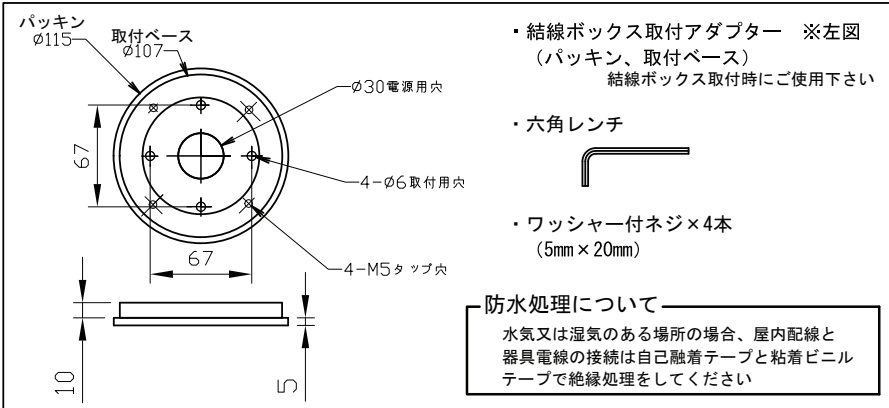

付属品

ColorBlast12

品名	CKJ型番	ビーム角
ColorBlast 12, White, Frosted Lens	BL-004-12-WH	22°
ColorBlast 12, Black, Frosted Lens	BL-004-12-BK	22°
ColorBlast 12, White, Clear Lens	BL-004-12-WHC	10°
ColorBlast 12, Black, Clear Lens	BL-004-12-BKC	10°

定格入力電圧	DC24V
定格入力電流	2.1A
定格消費電力	50W

部番	部品名	材料	数量	備考	光源	高輝度LED
4	カバー	ステンレス	1	白/黒	LED個数	R:12 G:12 B:12
3	レンズ	強化ガラス	1	透明/フロスト	接続端子	付属パワー/ケーブル 18m (外形寸法φ8mm)
2	本体	アルミダイキャスト	1	白/黒	使用環境	屋内外 IP66 温度 : -5℃～35℃ 湿度 : 0%～95% 結露なし
1	防水グロメット		1	白/黒	質量	2.2kg(本体のみ)

品名	ColorBlast 12 カラーブラスト 12
品番	別途記載
図番	Ver. 2
作成日	2018年11月20日