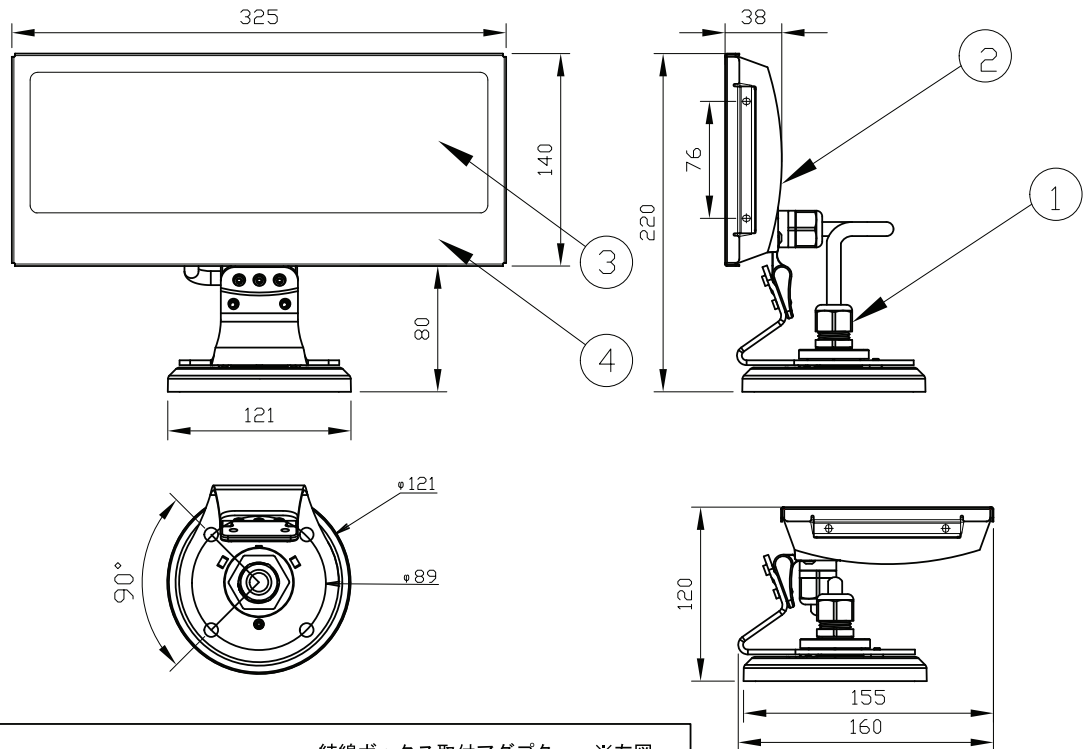

安全に関するご注意

1. 防雨型器具です。浴室などの湿度の高くなる場所には取り付けしないで下さい。絶縁不良による感電、火災の原因となることがあります。
2. 合板やベニヤなどの柔らかい木材には取り付けしないで下さい。取り付けなどの不備があると落下の原因となることがあります。

＜使用上の注意＞

- 被照射物への照射距離が近く、長時間照射された場合材質によっては変退色するものがありますのでご注意ください。
- 点灯中の器具の近くで長時間の作業をしたり器具を直視しないでください。
- 器具の近くに障害物を置かないでください。
- 器具の点検や交換が不可能な個所には設置しないでください。
- 湾岸隣接地域では、塩害により短期間で錆が発生する場合があります。
- 当製品の使用可能温度は-20℃～50℃ですが、35℃以上の高温下でご使用になりますと著しく寿命が短くなる原因となります。