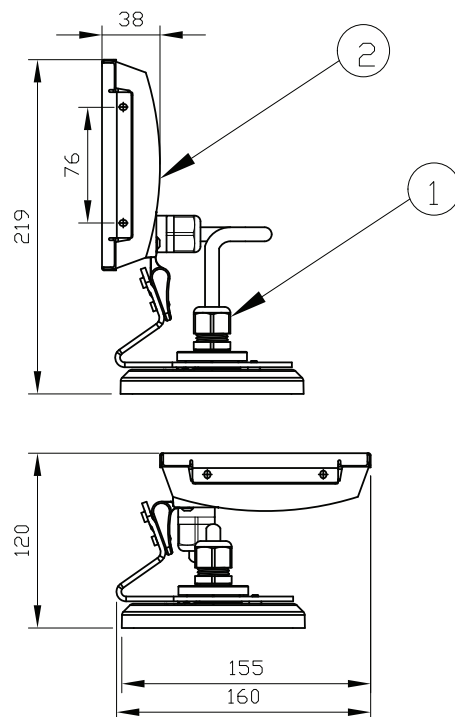

安全に関するご注意

1. 防雨型器具です。浴室などの湿度の高くなる場所には取り付けしないで下さい。絶縁不良による感電、火災の原因となることがあります。
2. 合板やベニヤなどの柔らかい木材には取り付けしないで下さい。取り付けなどの不備がありますと落下の原因となることがあります。

＜使用上の注意＞

- 被照射物への照射距離が近く、長時間照射された場合材質によっては変退色するものがありますのでご注意ください。
- 点灯中の器具の近くで長時間の作業をしたり器具を直視しないでください。
- 器具の近くに障害物を置かないでください。
- 器具の点検や交換が不可能な個所には設置しないでください。
- 湾岸隣接地域では、塩害により短期間で錆が発生する場合があります。
- 当製品の使用可能温度は-20℃～50℃ですが、35℃以上の高温下でご使用になりますと著しく寿命が短くなる原因となります。