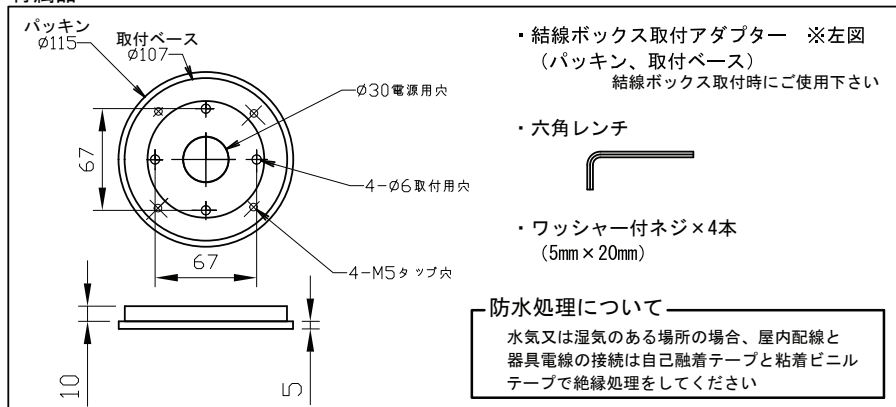

付属品

ColorBlast6

品名	CKJ型番	ビーム角
ColorBlast 6, White, Frosted Lens	BL-004-6-WH	21°
ColorBlast 6, Black, Frosted Lens	BL-004-6-BK	21°
ColorBlast 6, White, Clear Lens	BL-004-6-WHC	10°
ColorBlast 6, Black, Clear Lens	BL-004-6-BKC	10°

定格入力電圧	DC24V
定格入力電流	1A
定格消費電力	25W

部番	部品名	材料	数量	備考	光源	高輝度LED
4	カバー	ステンレス	1	白/黒	LED個数	R:6 G:6 B:6
3	レンズ	強化ガラス	1	透明/フロスト	接続端子	付属パワー/ケーブル 18m(外形寸法φ8mm)
2	本体	アルミダイキャスト	1	白/黒	使用環境	屋内外 IP66 温度: -5℃~35℃ 湿度: 0%~95% 結露なし
1	防水グロメット		1	白/黒	質量	1.3kg(本体のみ)

品名	ColorBlast 6 カラーブラスト 6
品番	別途記載
図番	Ver. 2
作成日	2018年11月20日