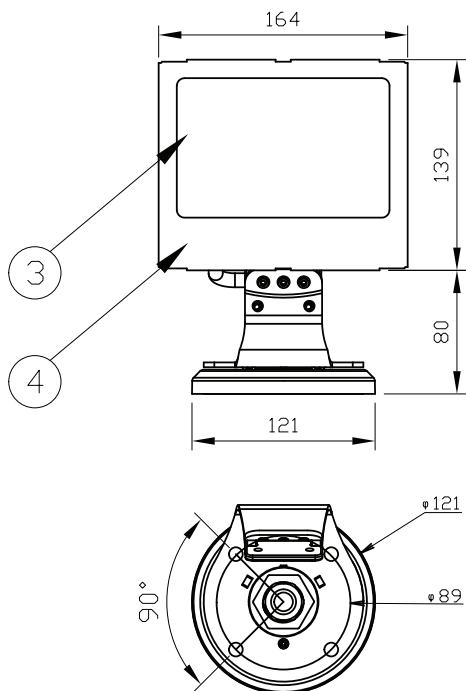

安全に関するご注意

1. 防雨型器具です。浴室などの湿度の高くなる場所には取り付けしないで下さい。絶縁不良による感電、火災の原因となることがあります。
2. 合板やベニヤなどの柔らかい木材には取り付けしないで下さい。取り付けなどの不備がありますと落下の原因となることがあります。

＜使用上の注意＞

- 被照射物への照射距離が近く、長時間照射された場合材質によっては変退色するものがありますのでご注意ください。
- 点灯中の器具の近くで長時間の作業をしたり器具を直視しないでください。
- 器具の近くに障害物を置かないでください。
- 器具の点検や交換が不可能な個所には設置しないでください。
- 湾岸隣接地域では、塩害により短期間で錆が発生する場合があります。
- 当製品の使用可能温度は-20℃～50℃ですが、35℃以上の高温下でご使用になりますと著しく寿命が短くなる原因となります。