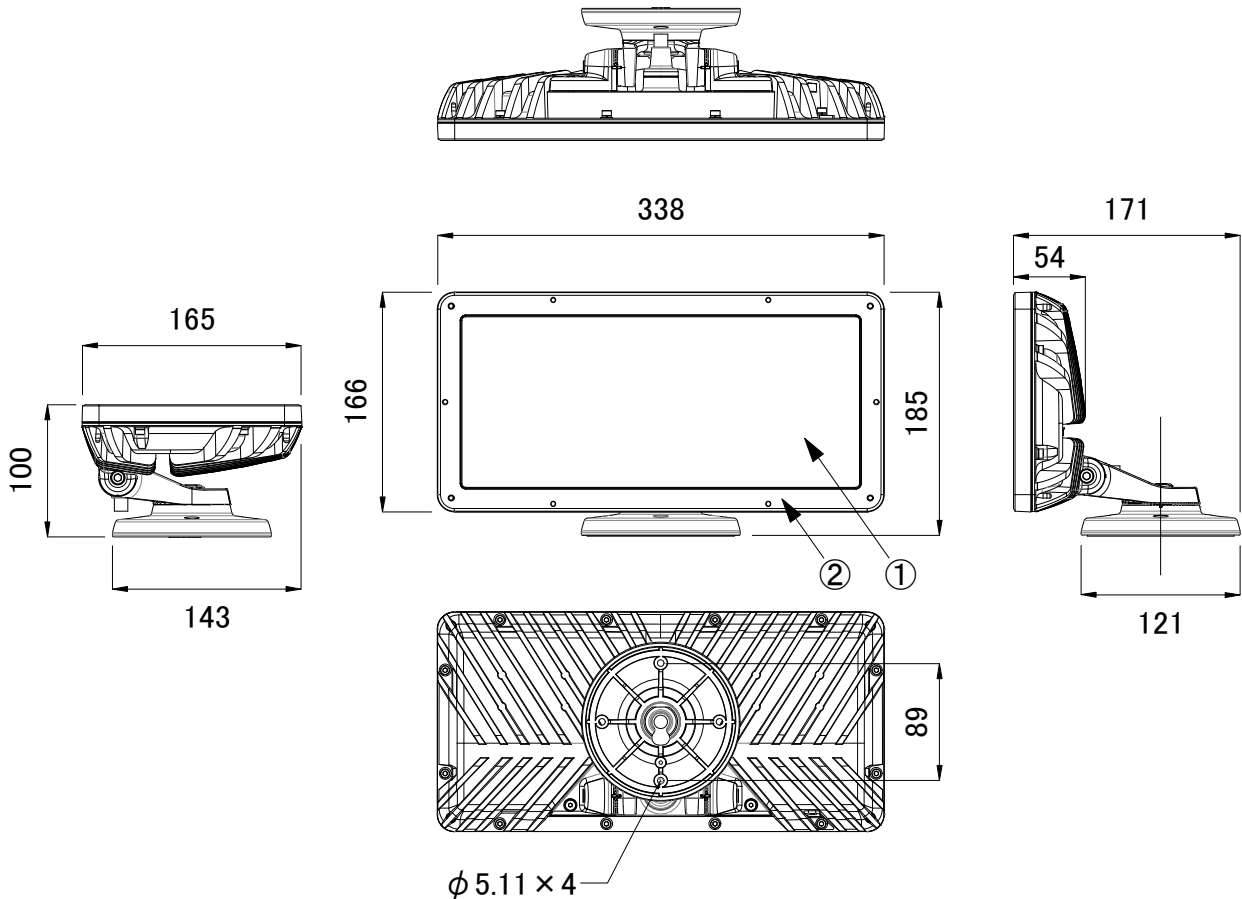

**安全に関するご注意**

- 防雨型器具です。  
浴室などの湿度の高くなる場所には取り付けしないで下さい。  
絶縁不良による感電、火災の原因となることがあります。
- 合板やベニヤなどの柔らかい木材には取り付けしないで下さい。  
取り付けなどの不備がありますと落下の原因となることがあります。

**＜使用上の注意＞**

- \* 被照射物への照射距離が近く、長時間照射された場合材質によっては変退色するものがありますのでご注意ください。
- \* 点灯中の器具の近くで長時間の作業をしたり器具を直視しないでください。
- \* 器具の近くに障害物を置かないでください。
- \* 器具の点検や交換が不可能な個所には設置しないでください。
- \* 湾岸隣接地域では、塩害により短期間で錆が発生する場合があります。

タイプ	ワイヤ色
ライン	茶
ニュートラル	灰色
グラウンド	緑/黄
データ	黒

<input checked="" type="checkbox"/>	品名	CKJ型番	ビーム角
<input type="checkbox"/>	ColorBlast IntelliHue Powercore gen4, シルバー	BLP-HUE-SV-01	10°
<input type="checkbox"/>	ColorBlast IntelliHue Powercore gen4, 白	BLP-HUE-WH-01	10°
<input type="checkbox"/>	ColorBlast IntelliHue Powercore gen4, 黒	BLP-HUE-BK-01	10°

定格入力電圧	AC100V-AC277V
定格入力電流	0.5A-0.18A
定格消費電力	50W

部番	部品名	材料	数量	備考	質量	光源	高輝度LED	ビーム角	10°	接続端子	付属パワーケーブル 1.8m(外径寸法φ11mm)	使用環境	屋内外 IP66 温度: -5°C~35°C 湿度: 0%~95% 結露なし	品名	ColorBlast IntelliHue Powercore gen4 カラーブラスト インテリヒュー パワーコア ジェネレーション4	CKJ型番	別途記載	図番	Ver. 1	作成日	2019年8月6日
2	本体	アルミダイキャスト 粉体塗装仕上げ	1	シルバー/白/黒	3.9kg																
1	レンズ	強化ガラス	1	透明																	