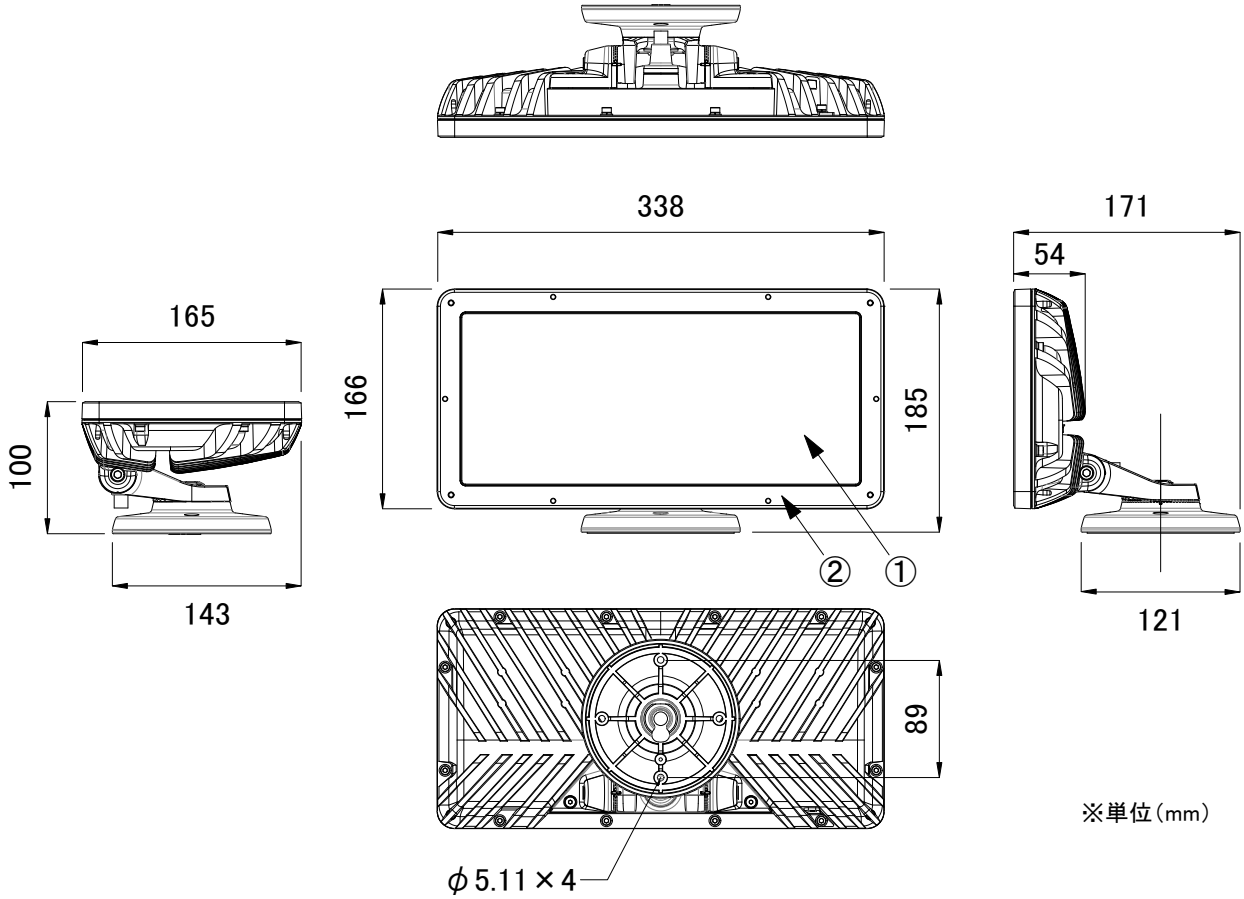

安全に関するご注意

- 防雨型器具です。
浴室などの湿度の高くなる場所には取り付けしないで下さい。
絶縁不良による感電、火災の原因となることがあります。
- 合板やベニヤなどの柔らかい木材には取り付けしないで下さい。
取り付けなどの不備があると落下の原因となることがあります。

＜使用上の注意＞

- * 被照射物への照射距離が近く、長時間照射された場合材質によっては変退色するものがありますのでご注意ください。
- * 点灯中の器具の近くで長時間の作業をしたり器具を直視しないでください。
- * 器具の近くに障害物を置かないでください。
- * 器具の点検や交換が不可能な個所には設置しないでください。
- * 湾岸隣接地域では、塩害により短期間で錆が発生する場合があります。

タイプ	ワイヤ色
ライン	茶
ニュートラル	灰色
グラウンド	緑/黄
データ	黒

<input checked="" type="checkbox"/>	品名	CKJ型番	ビーム角
<input type="checkbox"/>	ColorBlast IntelliHue Powercore gen5, 白	BLP-HUE-WH-02	10°
<input type="checkbox"/>	ColorBlast IntelliHue Powercore gen5, 黒	BLP-HUE-BK-02	10°

定格入力電圧	AC100V-AC277V
定格入力電流	0.5A-0.18A
定格消費電力	50W

部番	部品名	材料	数量	備考	質量	光源	高輝度LED	品名	ColorBlast IntelliHue Powercore gen5 カラーブラスト インテリヒュー パワーコア ジェネレーション5
						ビーム角	10°	CKJ型番	別途記載
2	本体	アルミダイキャスト 粉体塗装仕上げ	1	白/黒		接続端子	付属パワーケーブル 1.8m(外径寸法φ11mm)	図番	Ver. 2
1	レンズ	強化ガラス	1	透明		使用環境	屋内外 IP66 温度: -5°C~35°C 湿度: 0%~95% 結露なし	作成日	2022年12月8日
					3.9kg				