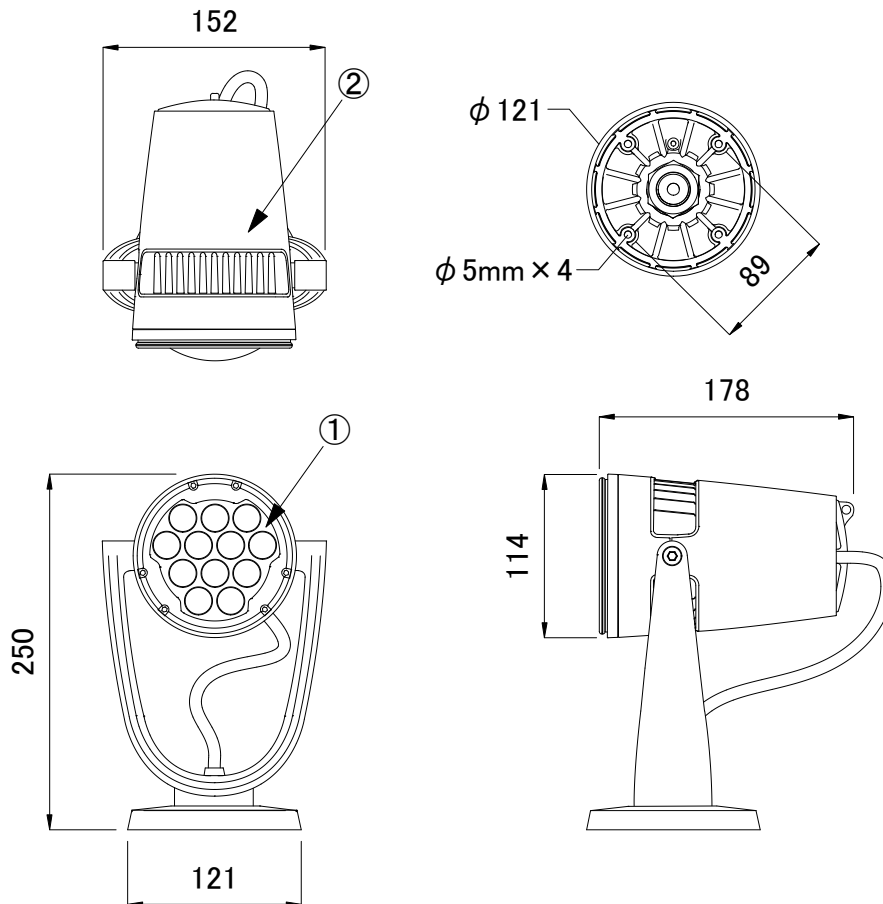

**安全に関するご注意**

1. 防雨型器具です。  
浴室などの湿度の高くなる場所には取り付けしないで下さい。  
絶縁不良による感電、火災の原因となることがあります。
2. 合板やベニヤなどの柔らかい木材には取り付けしないで下さい。  
取り付けなどの不備があると落下の原因となることがあります。

**＜使用上の注意＞**

- \* 被照射物への照射距離が近く、長時間照射された場合材質によっては変退色するものがありますのでご注意ください。
- \* 点灯中の器具の近くで長時間の作業をしたり器具を直視しないでください。
- \* 器具の近くに障害物を置かないでください。
- \* 器具の点検や交換が不可能な箇所には設置しないでください。
- \* 湾岸隣接地域では、塩害により短期間で錆が発生する場合があります。

タイプ	ワイヤ色
ライン	茶
ニュートラル	灰色
グラウンド	緑/黄
データ	黒

<input checked="" type="checkbox"/>	品名	CKJ型番	ビーム角
<input type="checkbox"/>	ColorBurst Compact Powercore, シルバー	BSTP-CM-SV-01	8°
<input type="checkbox"/>	ColorBurst Compact Powercore, 白	BSTP-CM-WH-01	8°
<input type="checkbox"/>	ColorBurst Compact Powercore, 黒	BSTP-CM-BK-01	8°

定格入力電圧	AC100V-AC277V
定格入力電流	0.175A-0.07A
定格消費電力	17.5W

部番	部品名	材料	数量	備考	質量	光源	高輝度LED	品名	ColorBurst Compact Powercore カラーバーストコンパクトパワーコア
						ビーム角	8°	CKJ型番	別途記載
2	本体	アルミダイキャスト 粉体塗装仕上げ	1	シルバー/白/黒		接続端子	付属パワーケーブル 1.8m(外径寸法φ11mm)	図番	Ver. 6
1	レンズ	強化ガラス	1	透明		使用環境	屋内外 IP66 温度: -5°C~35°C 湿度: 0%~95% 結露なし	作成日	2019年8月6日
					3.5kg				