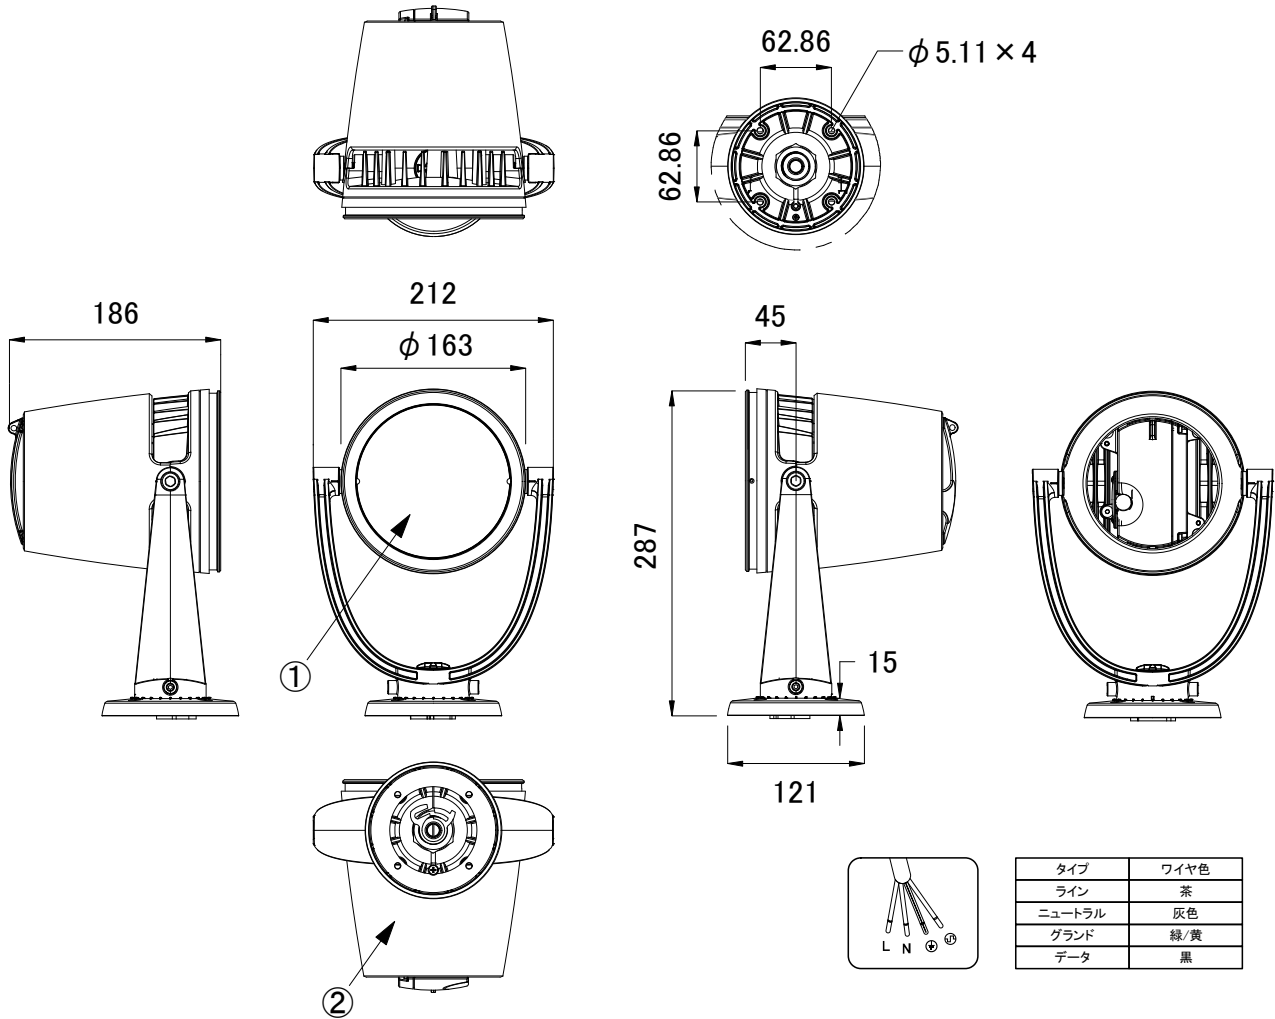

タイプ	ワイヤ色
ライン	茶
ニュートラル	灰色
グラウンド	緑/黄
データ	黒

<input checked="" type="checkbox"/>	品名	CKJ型番	ビーム角
<input type="checkbox"/>	ColorBurst IntelliHue Powercore, シルバー	BSTP-HUE-SV-01	8°
<input type="checkbox"/>	ColorBurst IntelliHue Powercore, 白	BSTP-HUE-WH-01	8°
<input type="checkbox"/>	ColorBurst IntelliHue Powercore, 黒	BSTP-HUE-BK-01	8°

定格入力電圧	AC100V-AC277V
定格入力電流	0.33A-0.12A
定格消費電力	33W

部番	部品名	材料	数量	備考	質量	光源	高輝度LED	品名	ColorBurst IntelliHue Powercore カラーバースト インテリヒュー パワーコア
						ビーム角	8°	CKJ型番	別途記載
2	本体	アルミダイキャスト 粉体塗装仕上げ	1	シルバー/白/黒		接続端子	付属パワーケーブル 1.8m(外径寸法φ11mm)	図番	Ver.1
1	レンズ	強化ガラス	1	透明		使用環境	屋内外 IP66 温度: -20℃～35℃ 湿度: 0%～95% 結露なし	作成日	2019年8月26日
					5.5kg				