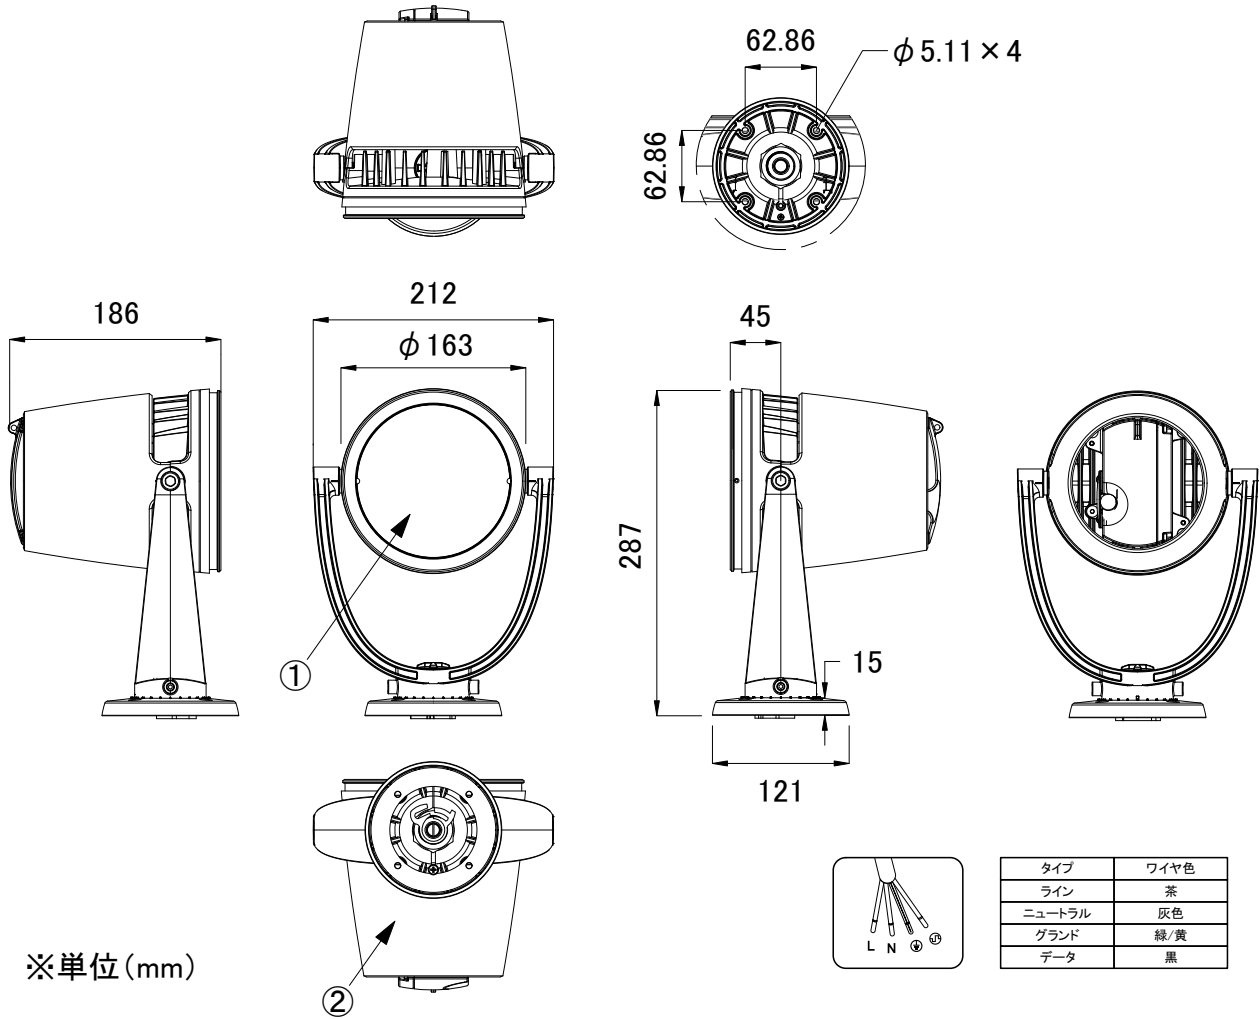

安全に関するご注意

- 防雨型器具です。
浴室などの湿度の高くなる場所には取り付けしないで下さい。
絶縁不良による感電、火災の原因となることがあります。
- 合板やベニヤなどの柔らかい木材には取り付けしないで下さい。
取り付けなどの不備があると落下の原因となることがあります。

＜使用上の注意＞

- * 被照射物への照射距離が近く、長時間照射された場合材質によっては変退色するものがありますのでご注意ください。
- * 点灯中の器具の近くで長時間の作業をしたり器具を直視しないでください。
- * 器具の近くに障害物を置かないでください。
- * 器具の点検や交換が不可能な箇所には設置しないでください。
- * 湾岸隣接地域では、塩害により短期間で錆が発生する場合があります。

※単位 (mm)

タイプ	ワイヤ色
ライン	茶
ニュートラル	灰色
グラウンド	緑/黄
データ	黒

<input checked="" type="checkbox"/>	品名	CKJ型番	ビーム角
<input type="checkbox"/>	ColorBurst IntelliHue Powercore gen3, シルバー	BSTP-HUE-SV-02	8°
<input type="checkbox"/>	ColorBurst IntelliHue Powercore gen3, 白	BSTP-HUE-WH-02	8°
<input type="checkbox"/>	ColorBurst IntelliHue Powercore gen3, 黒	BSTP-HUE-BK-02	8°

定格入力電圧	AC100V-AC277V
定格入力電流	0.31A-0.11A
定格消費電力	31.3W

部番	部品名	材料	数量	備考	質量	光源	高輝度LED	品名	ColorBurst IntelliHue Powercore gen3 カラーバースト インテリヒュー パワーコア ジェネレーション3
						ビーム角	8°	品名	ColorBurst IntelliHue Powercore gen3 カラーバースト インテリヒュー パワーコア ジェネレーション3
						接続端子	付属パワーケーブル 1.8m(外径寸法φ11mm)	CKJ型番	別途記載
2	本体	アルミダイキャスト 粉体塗装仕上げ	1	シルバー/白/黒		使用環境	屋内外 IP66 温度: -5°C~35°C 湿度: 0%~95% 結露なし	図番	Ver.2
1	レンズ	強化ガラス	1	透明				作成日	2022年12月5日
部番	部品名	材料	数量	備考	質量		5.5kg		