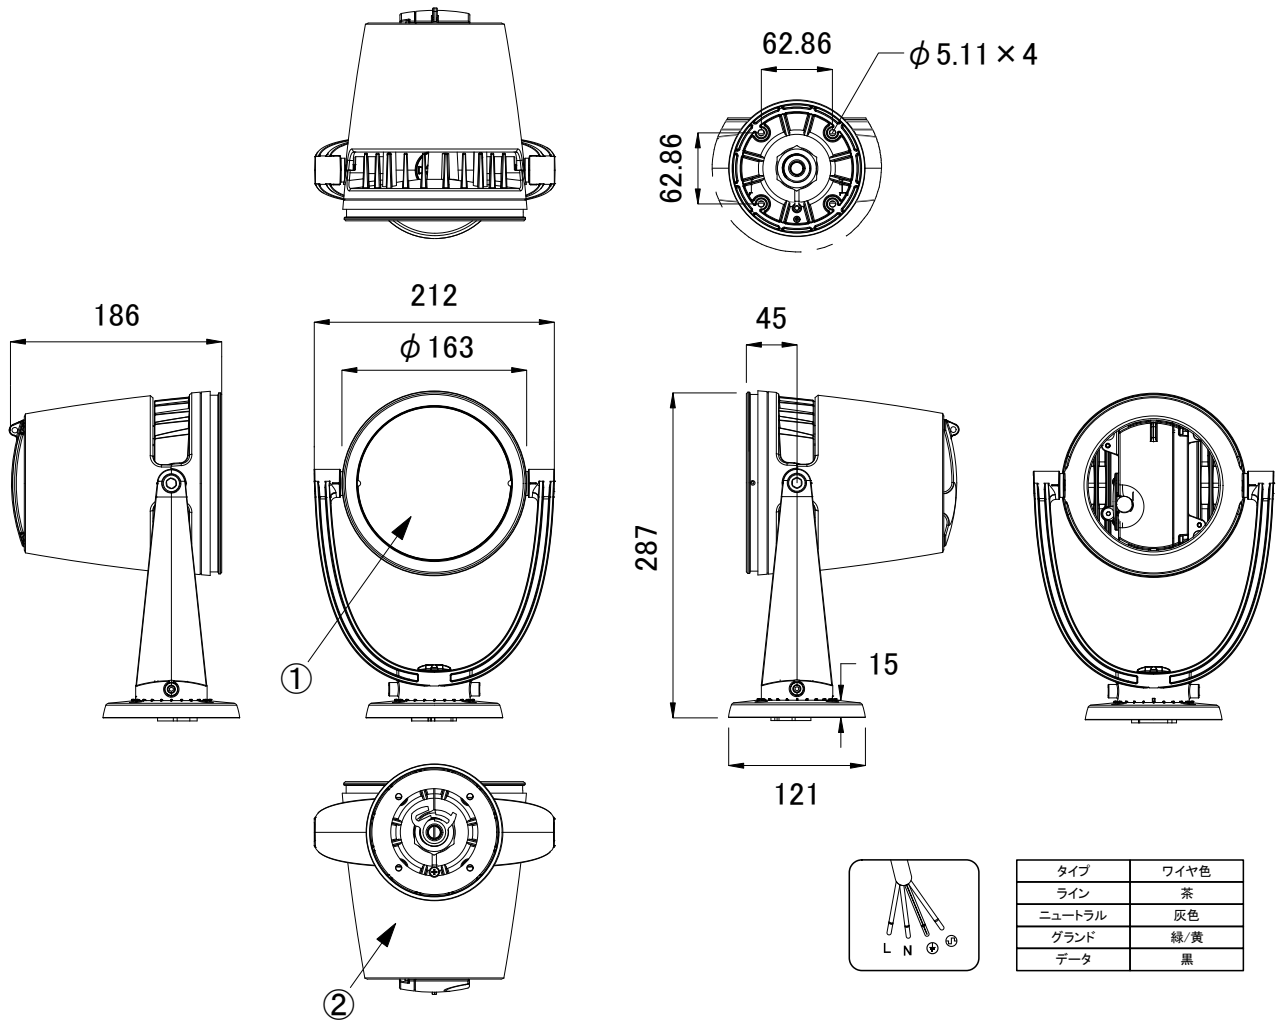

タイプ	ワイヤ色
ライン	茶
ニュートラル	灰色
グラウンド	緑/黄
データ	黒

<input checked="" type="checkbox"/>	品名	CKJ型番	ビーム角
<input type="checkbox"/>	ColorBurst Powercore gen2 RGB, シルバー	BSTP-RGB-SV-01	8°
<input type="checkbox"/>	ColorBurst Powercore gen2 RGB, 白	BSTP-RGB-WH-01	8°
<input type="checkbox"/>	ColorBurst Powercore gen2 RGB, 黒	BSTP-RGB-BK-01	8°

定格入力電圧	AC100V-AC277V
定格入力電流	0.33A-0.12A
定格消費電力	33W

部番	部品名	材料	数量	備考	質量	光源	高輝度LED	品名	ColorBurst Powercore gen2 RGB カラーバースト パワーコア ジェネレーション2 アールジービー
2	本体	アルミダイキャスト 粉体塗装仕上げ	1	シルバー/白/黒	5.5kg	接続端子	付属パワーケーブル 1.8m(外径寸法φ11mm)	CKJ型番	別途記載
1	レンズ	強化ガラス	1	透明		使用環境	屋内外 IP66 温度: -20℃～35℃ 湿度: 0%～95% 結露なし	図番	Ver.1
								作成日	2019年8月26日