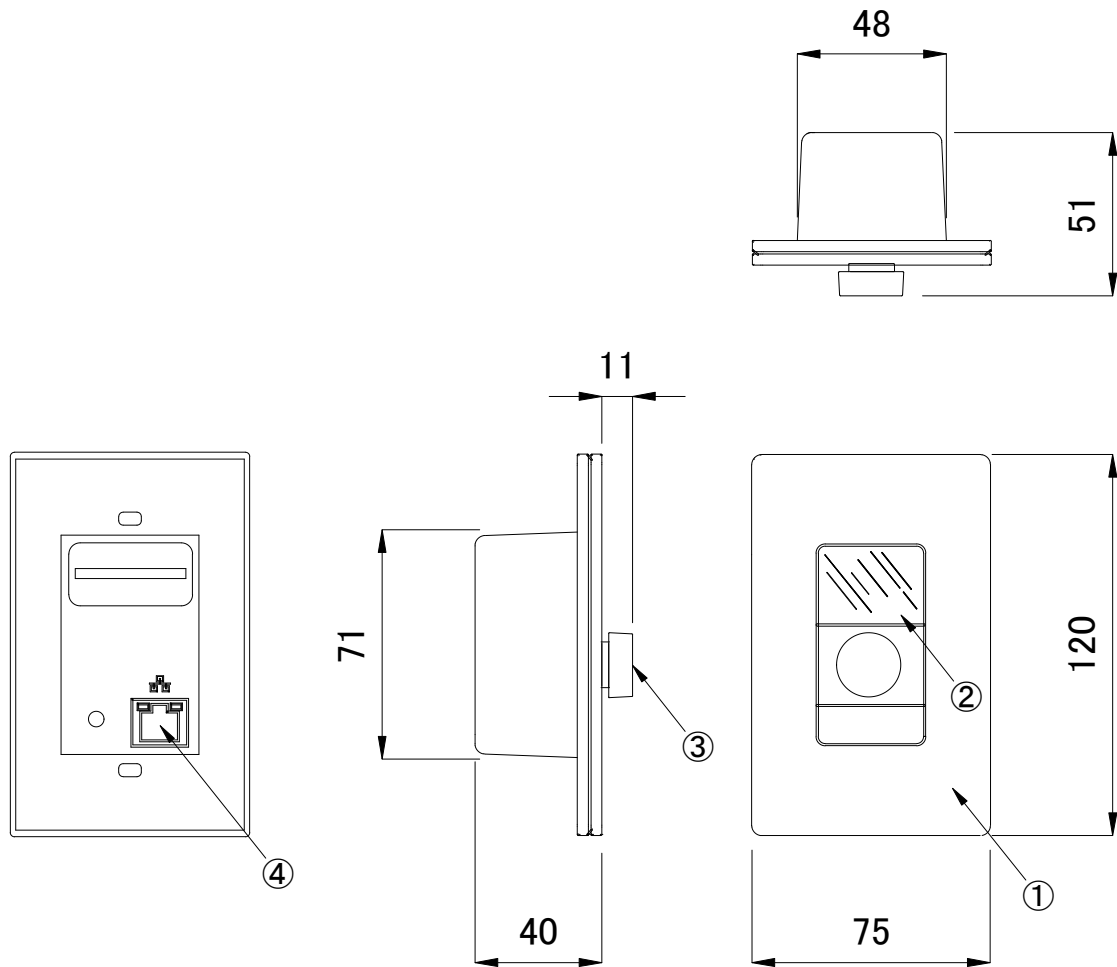

■ 注意事項

- ・PoE Injector(別売)+スイッチングハブ+データケーブル(CAT5e) もしくは、
 - ・PoE給電機能付きスイッチングハブ+データケーブル(CAT5e) が別途必要になります。
- ※ 詳細は取扱説明書をご確認下さい。

定格入力電圧	DC48V
定格入力電流	32mA
定格消費電力	1.5W

部番	部品名	材 料	数量	備 考	質 量	130g	品 名	ColorDial Pro カラーダイヤル プロ
4	イーサネット ポート	-	1	RJ45	接続端子	RJ45端子 イーサネットポート	CKJ型番	CON-CD-PRO-01
3	ダイヤル	-	1	-				
2	液晶パネル	-	1	-	使用環境	屋内 温 度: -5℃～35℃ 湿 度: 0%～95% 結露なし	図 番	Ver. 3
1	本体	プラスチック	1	つや消し ホワイト				
							作成日	2019年8月28日