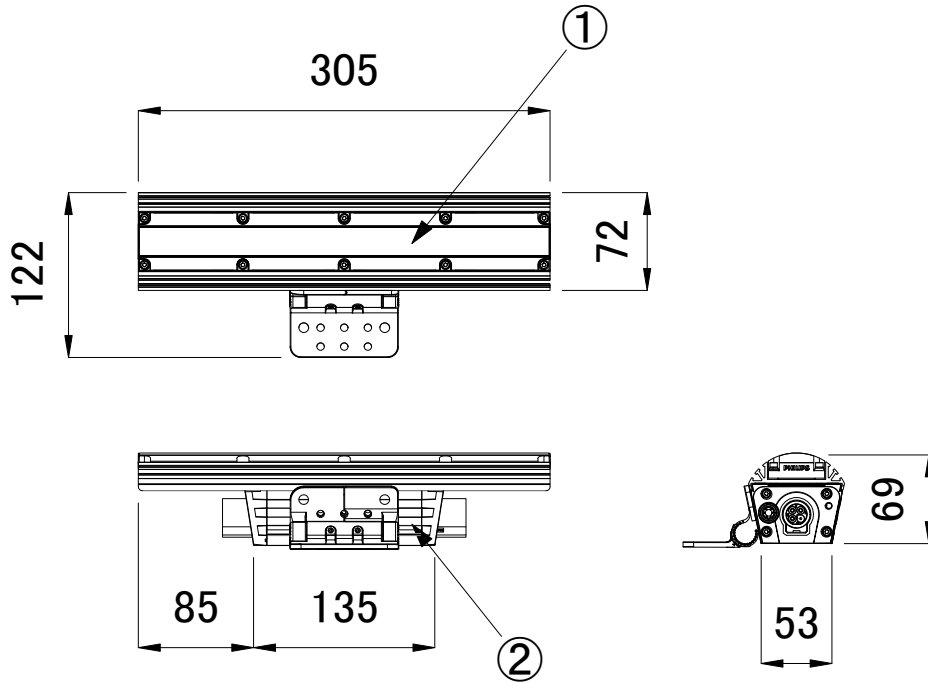

■ 別売品(専用ケーブル)

<input checked="" type="checkbox"/>	品名	CKJ型番
<input type="checkbox"/>	GrazeIntelliHue 専用リードケーブル 10ft(3m)	CB-CGZP-10-02-F
<input type="checkbox"/>	GrazeIntelliHue 専用リードケーブル 50ft(15m)	CB-CGZP-50-02-F
<input type="checkbox"/>	GrazeIntelliHue 専用ジャンパーケーブル 0ft(直結用)	CB-GZP-00P-02
<input type="checkbox"/>	GrazeIntelliHue 専用ジャンパーケーブル 1ft(0.3m)	CB-GZP-01P-02
<input type="checkbox"/>	GrazeIntelliHue 専用ジャンパーケーブル 5ft(1.5m)	CB-GZP-05P-02
<input type="checkbox"/>	GrazeIntelliHue 専用ジャンパーケーブル 10ft(3m)	CB-GZP-10P-02

■ 取付け金具(付属品)

※ ColorGraze IntelliHue Powercoreは上記 専用ケーブル をご使用ください。

<input checked="" type="checkbox"/>	品名	CKJ型番	ビーム角
<input type="checkbox"/>	ColorGraze IntelliHue Powercore 1ft, ベリーナロー	CGZP-HUE-1-VN-01	9° × 9°
<input type="checkbox"/>	ColorGraze IntelliHue Powercore 1ft, ナロー	CGZP-HUE-1-N-01	10° × 60°
<input type="checkbox"/>	ColorGraze IntelliHue Powercore 1ft, ミディアム	CGZP-HUE-1-M-01	15° × 30°
<input type="checkbox"/>	ColorGraze IntelliHue Powercore 1ft, ワイド	CGZP-HUE-1-W-01	30° × 60°
<input type="checkbox"/>	ColorGraze IntelliHue Powercore 1ft, リバースワイド	CGZP-HUE-1-RW-01	60° × 30°