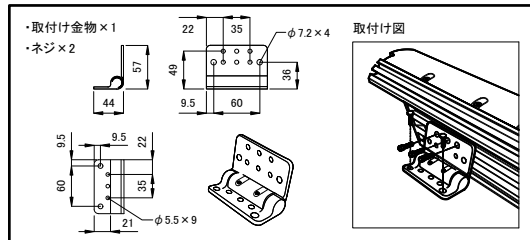

安全に関するご注意

- 防雨型器具です。
浴室などの湿度の高くなる場所には取り付けしないで下さい。
絶縁不良による感電、火災の原因となることがあります。
- 合板やベニヤなどの柔らかい木材には取り付けしないで下さい。
取り付けなどの不備があると落下の原因となることがあります。

< 使用上の注意 >

- * 被照射物への照射距離が近く、長時間照射された場合材質によっては変退色するものがありますのでご注意ください。
- * 点灯中の器具の近くで長時間の作業をしたり器具を直視しないでください。
- * 器具の近くに障害物を置かないでください。
- * 器具の点検や交換が不可能な個所には設置しないでください。
- * 湾岸隣接地域では、塩害により短期間で錆が発生する場合があります。

■ 取付け金具(付属品)

※ ColorGraze IntelliHue Powercoreは上記 専用ケーブル をご使用ください。

<input checked="" type="checkbox"/>	品名	CKJ型番	ビーム角
<input type="checkbox"/>	ColorGraze IntelliHue Powercore 1ft, ベリーナロー	CGZP-HUE-1-VN-01	9° × 9°
<input type="checkbox"/>	ColorGraze IntelliHue Powercore 1ft, ナロー	CGZP-HUE-1-N-01	10° × 60°
<input type="checkbox"/>	ColorGraze IntelliHue Powercore 1ft, ミディアム	CGZP-HUE-1-M-01	15° × 30°
<input type="checkbox"/>	ColorGraze IntelliHue Powercore 1ft, ワイド	CGZP-HUE-1-W-01	30° × 60°
<input type="checkbox"/>	ColorGraze IntelliHue Powercore 1ft, リバースワイド	CGZP-HUE-1-RW-01	60° × 30°