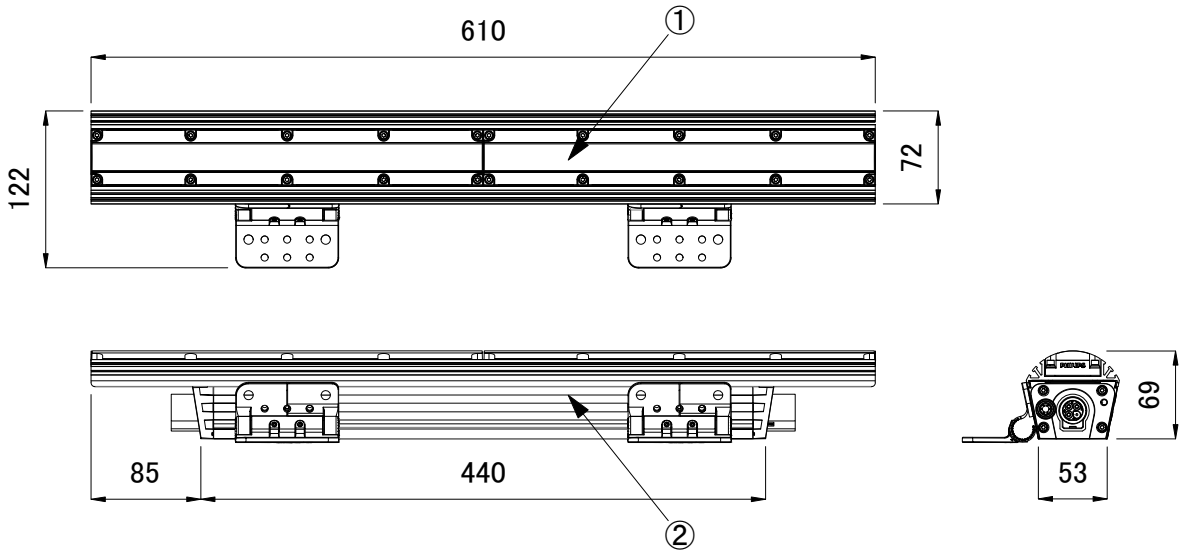

■ 別売品(専用ケーブル)

<input checked="" type="checkbox"/>	品名	CKJ型番
<input type="checkbox"/>	GrazeIntelliHue 専用リードケーブル 10ft(3m)	CB-CGZP-10-02-F
<input type="checkbox"/>	GrazeIntelliHue 専用リードケーブル 50ft(15m)	CB-CGZP-50-02-F
<input type="checkbox"/>	GrazeIntelliHue 専用ジャンパーケーブル 0ft(直結用)	CB-GZP-00P-02
<input type="checkbox"/>	GrazeIntelliHue 専用ジャンパーケーブル 1ft(0.3m)	CB-GZP-01P-02
<input type="checkbox"/>	GrazeIntelliHue 専用ジャンパーケーブル 5ft(1.5m)	CB-GZP-05P-02
<input type="checkbox"/>	GrazeIntelliHue 専用ジャンパーケーブル 10ft(3m)	CB-GZP-10P-02

■ 取付け金具(付属品)

※ ColorGraze IntelliHue Powercoreは上記 専用ケーブル をご使用ください。

<input checked="" type="checkbox"/>	品名	CKJ型番	ビーム角
<input type="checkbox"/>	ColorGraze IntelliHue Powercore 2ft, ベリーナロー	CGZP-HUE-2-VN-01	9° × 9°
<input type="checkbox"/>	ColorGraze IntelliHue Powercore 2ft, ナロー	CGZP-HUE-2-N-01	10° × 60°
<input type="checkbox"/>	ColorGraze IntelliHue Powercore 2ft, ミディアム	CGZP-HUE-2-M-01	15° × 30°
<input type="checkbox"/>	ColorGraze IntelliHue Powercore 2ft, ワイド	CGZP-HUE-2-W-01	30° × 60°
<input type="checkbox"/>	ColorGraze IntelliHue Powercore 2ft, リバースワイド	CGZP-HUE-2-RW-01	60° × 30°