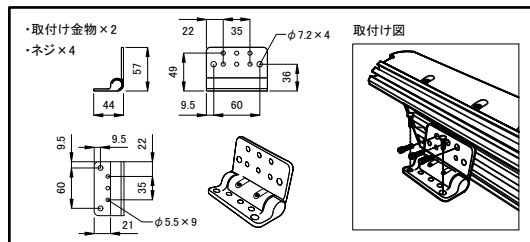

安全に関するご注意

- 防雨型器具です。  
浴室などの湿度の高くなる場所には取り付けしないで下さい。  
絶縁不良による感電、火災の原因となることがあります。
- 合板やベニヤなどの柔らかい木材には取り付けしないで下さい。  
取り付けなどの不備があると落下の原因となることがあります。

＜使用上の注意＞

- \* 被照射物への照射距離が近く、長時間照射された場合材質によっては変色するものがありますのでご注意ください。
- \* 点灯中の器具の近くで長時間の作業をしたり器具を直視しないでください。
- \* 器具の近くに障害物を置かないでください。
- \* 器具の点検や交換が不可能な個所には設置しないでください。
- \* 湾岸隣接地域では、塩害により短期間で錆が発生する場合があります。

■ 別売品(専用ケーブル)

<input checked="" type="checkbox"/>	品名	CKJ型番
<input type="checkbox"/>	GrazeIntelliHue 専用リードケーブル 10ft(3m)	CB-CGZP-10-02-F
<input type="checkbox"/>	GrazeIntelliHue 専用リードケーブル 50ft(15m)	CB-CGZP-50-02-F
<input type="checkbox"/>	GrazeIntelliHue 専用ジャンパーケーブル 0ft(直結用)	CB-GZP-00P-02
<input type="checkbox"/>	GrazeIntelliHue 専用ジャンパーケーブル 1ft(0.3m)	CB-GZP-01P-02
<input type="checkbox"/>	GrazeIntelliHue 専用ジャンパーケーブル 5ft(1.5m)	CB-GZP-05P-02
<input type="checkbox"/>	GrazeIntelliHue 専用ジャンパーケーブル 10ft(3m)	CB-GZP-10P-02

■ 取付け金具(付属品)

※ ColorGraze IntelliHue Powercoreは上記 専用ケーブル をご使用ください。

<input checked="" type="checkbox"/>	品名	CKJ型番	ビーム角
<input type="checkbox"/>	ColorGraze IntelliHue Powercore 2ft, ベリーナロー	CGZP-HUE-2-VN-01	9° × 9°
<input type="checkbox"/>	ColorGraze IntelliHue Powercore 2ft, ナロー	CGZP-HUE-2-N-01	10° × 60°
<input type="checkbox"/>	ColorGraze IntelliHue Powercore 2ft, ミディアム	CGZP-HUE-2-M-01	15° × 30°
<input type="checkbox"/>	ColorGraze IntelliHue Powercore 2ft, ワイド	CGZP-HUE-2-W-01	30° × 60°
<input type="checkbox"/>	ColorGraze IntelliHue Powercore 2ft, リバースワイド	CGZP-HUE-2-RW-01	60° × 30°