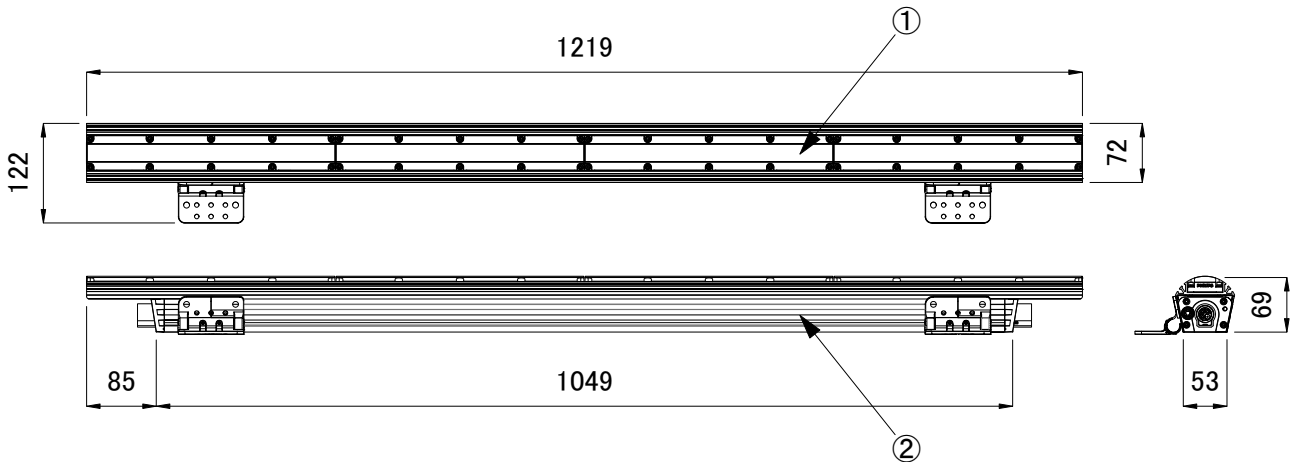

■ 別売品(専用ケーブル)

<input checked="" type="checkbox"/>	品名	CKJ型番
<input type="checkbox"/>	GrazeIntelliHue 専用リードケーブル 10ft(3m)	CB-CGZP-10-02-F
<input type="checkbox"/>	GrazeIntelliHue 専用リードケーブル 50ft(15m)	CB-CGZP-50-02-F
<input type="checkbox"/>	GrazeIntelliHue 専用ジャンパーケーブル 0ft(直結用)	CB-GZP-00P-02
<input type="checkbox"/>	GrazeIntelliHue 専用ジャンパーケーブル 1ft(0.3m)	CB-GZP-01P-02
<input type="checkbox"/>	GrazeIntelliHue 専用ジャンパーケーブル 5ft(1.5m)	CB-GZP-05P-02
<input type="checkbox"/>	GrazeIntelliHue 専用ジャンパーケーブル 10ft(3m)	CB-GZP-10P-02

■ 取付け金具(付属品)

※ ColorGraze IntelliHue Powercoreは上記 専用ケーブル をご使用ください。

<input checked="" type="checkbox"/>	品名	CKJ型番	ビーム角
<input type="checkbox"/>	ColorGraze IntelliHue Powercore 4ft, ベリーナロー	CGZP-HUE-4-VN-01	9° × 9°
<input type="checkbox"/>	ColorGraze IntelliHue Powercore 4ft, ナロー	CGZP-HUE-4-N-01	10° × 60°
<input type="checkbox"/>	ColorGraze IntelliHue Powercore 4ft, ミディアム	CGZP-HUE-4-M-01	15° × 30°
<input type="checkbox"/>	ColorGraze IntelliHue Powercore 4ft, ワイド	CGZP-HUE-4-W-01	30° × 60°
<input type="checkbox"/>	ColorGraze IntelliHue Powercore 4ft, リバースワイド	CGZP-HUE-4-RW-01	60° × 30°