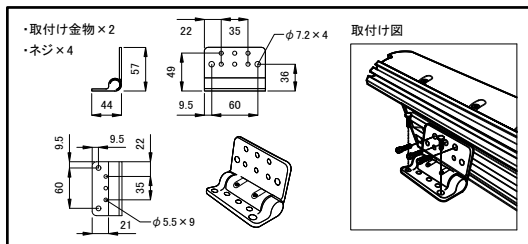

安全に関するご注意

1. 防雨型器具です。  
浴室などの湿度の高くなる場所には取り付けしないで下さい。  
絶縁不良による感電、火災の原因となることがあります。
2. 合板やベニヤなどの柔らかい木材には取り付けしないで下さい。  
取り付けなどの不備がありますと落下の原因となることがあります。

＜使用上の注意＞

- \* 被照射物への照射距離が近く、長時間照射された場合材質によっては変退色するものがありますのでご注意ください。
- \* 点灯中の器具の近くで長時間の作業をしたり器具を直視しないでください。
- \* 器具の近くに障害物を置かないでください。
- \* 器具の点検や交換が不可能な個所には設置しないでください。
- \* 湾岸隣接地域では、塩害により短期間で錆が発生する場合があります。

■ 取付け金具(付属品)

※ ColorGraze IntelliHue Powercoreは上記 専用ケーブル をご使用ください。

<input checked="" type="checkbox"/>	品名	CKJ型番	ビーム角
<input type="checkbox"/>	ColorGraze IntelliHue Powercore 4ft, ベリーナロー	CGZP-HUE-4-VN-01	9° × 9°
<input type="checkbox"/>	ColorGraze IntelliHue Powercore 4ft, ナロー	CGZP-HUE-4-N-01	10° × 60°
<input type="checkbox"/>	ColorGraze IntelliHue Powercore 4ft, ミディアム	CGZP-HUE-4-M-01	15° × 30°
<input type="checkbox"/>	ColorGraze IntelliHue Powercore 4ft, ワイド	CGZP-HUE-4-W-01	30° × 60°
<input type="checkbox"/>	ColorGraze IntelliHue Powercore 4ft, リバースワイド	CGZP-HUE-4-RW-01	60° × 30°