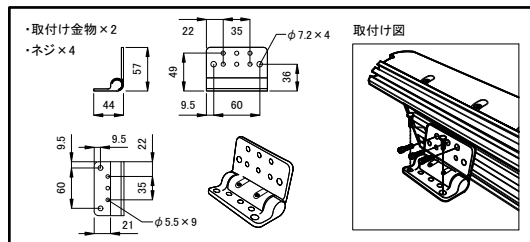

安全に関するご注意

1. 防雨型器具です。
浴室などの湿度の高くなる場所には取り付けしないで下さい。
絶縁不良による感電、火災の原因となることがあります。
2. 合板やベニヤなどの柔らかい木材には取り付けしないで下さい。
取り付けなどの不備がありますと落下の原因となることがあります。

＜使用上の注意＞

- * 被照射物への照射距離が近く、長時間照射された場合材質によっては変色するものがありますのでご注意ください。
- * 点灯中の器具の近くで長時間の作業をしたり器具を直視しないでください。
- * 器具の近くに障害物を置かないでください。
- * 器具の点検や交換が不可能な箇所には設置しないでください。
- * 湾岸隣接地域では、塩害により短期間で錆が発生する場合があります。

■ 別売品(専用ケーブル)

<input checked="" type="checkbox"/>	品名	CKJ型番
<input type="checkbox"/>	GrazeIntelliHue 専用リードケーブル 10ft(3m)	CB-CGZP-10-02-F
<input type="checkbox"/>	GrazeIntelliHue 専用リードケーブル 50ft(15m)	CB-CGZP-50-02-F
<input type="checkbox"/>	GrazeIntelliHue 専用ジャンパーケーブル 0ft(直結用)	CB-GZP-00P-02
<input type="checkbox"/>	GrazeIntelliHue 専用ジャンパーケーブル 1ft(0.3m)	CB-GZP-01P-02
<input type="checkbox"/>	GrazeIntelliHue 専用ジャンパーケーブル 5ft(1.5m)	CB-GZP-05P-02
<input type="checkbox"/>	GrazeIntelliHue 専用ジャンパーケーブル 10ft(3m)	CB-GZP-10P-02

※ ColorGraze IntelliHue Powercoreは上記 専用ケーブル をご使用ください。

■ 取付け金具(付属品)

<input checked="" type="checkbox"/>	品名	CKJ型番	ビーム角
<input type="checkbox"/>	ColorGraze MX4 Powercore RGBW 2ft, ペリーナロー	CGZP-MX4-W-2-VN-01	9° × 9°
<input type="checkbox"/>	ColorGraze MX4 Powercore RGBW 2ft, ナロー	CGZP-MX4-W-2-N-01	10° × 60°
<input type="checkbox"/>	ColorGraze MX4 Powercore RGBW 2ft, ミディアム	CGZP-MX4-W-2-M-01	15° × 30°
<input type="checkbox"/>	ColorGraze MX4 Powercore RGBW 2ft, ワイド	CGZP-MX4-W-2-W-01	30° × 60°
<input type="checkbox"/>	ColorGraze MX4 Powercore RGBW 2ft, リバースワイド	CGZP-MX4-W-2-RW-01	60° × 30°

定格入力電圧	AC100V-AC277V
定格入力電流	0.37A-0.13A
定格消費電力	37W

部番	部品名	材料	数量	備考	質量	光源	高輝度LED	品名	ColorGraze MX4 Powercore RGBW 2ft カラーグレイズ エムエックス4 パワーコア アールジービーホワイト 2フィート
						ビーム角	別途記載	CKJ型番	別途記載
						LED個数	R: 6 G: 6 B: 6 W: 6		
						接続端子	専用コネクタ	図番	Ver. 2
						使用環境	屋内外 IP66 温度: -5°C~35°C 湿度: 0%~95% 結露なし		
2	本体	押出し陽極酸化アルミ	1	シルバー				作成日	2019年12月4日
1	レンズ	ポリカーボネート	1	透明					
					2.1kg				