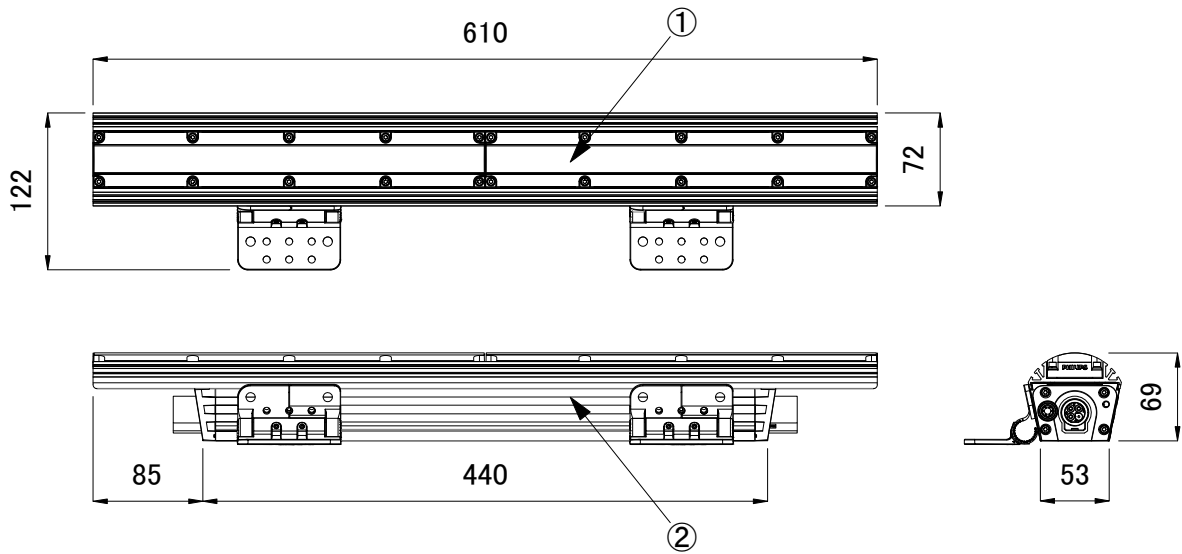

■ 別売品(専用ケーブル)

<input checked="" type="checkbox"/>	品名	CKJ型番
<input type="checkbox"/>	GrazeIntelliHue 専用リードケーブル 10ft(3m)	CB-CGZP-10-02-F
<input type="checkbox"/>	GrazeIntelliHue 専用リードケーブル 50ft(15m)	CB-CGZP-50-02-F
<input type="checkbox"/>	GrazeIntelliHue 専用ジャンパーケーブル 0ft(直結用)	CB-GZP-00P-02
<input type="checkbox"/>	GrazeIntelliHue 専用ジャンパーケーブル 1ft(0.3m)	CB-GZP-01P-02
<input type="checkbox"/>	GrazeIntelliHue 専用ジャンパーケーブル 5ft(1.5m)	CB-GZP-05P-02
<input type="checkbox"/>	GrazeIntelliHue 専用ジャンパーケーブル 10ft(3m)	CB-GZP-10P-02

※ ColorGraze IntelliHue Powercoreは上記 専用ケーブル をご使用ください。

■ 取付け金具(付属品)

<input checked="" type="checkbox"/>	品名	CKJ型番	ビーム角
<input type="checkbox"/>	ColorGraze MX4 Powercore RGBW 2ft, ペリーナロー	CGZP-MX4-W-2-VN-01	9° × 9°
<input type="checkbox"/>	ColorGraze MX4 Powercore RGBW 2ft, ナロー	CGZP-MX4-W-2-N-01	10° × 60°
<input type="checkbox"/>	ColorGraze MX4 Powercore RGBW 2ft, ミディアム	CGZP-MX4-W-2-M-01	15° × 30°
<input type="checkbox"/>	ColorGraze MX4 Powercore RGBW 2ft, ワイド	CGZP-MX4-W-2-W-01	30° × 60°
<input type="checkbox"/>	ColorGraze MX4 Powercore RGBW 2ft, リバースワイド	CGZP-MX4-W-2-RW-01	60° × 30°

定格入力電圧	AC100V-AC277V
定格入力電流	0.37A-0.13A
定格消費電力	37W

部番	部品名	材料	数量	備考	質量	光源	高輝度LED	品名	ColorGraze MX4 Powercore RGBW 2ft カラーグレイズ エムエックス4 パワーコア アールジービーホワイト 2フィート
						ビーム角	別途記載	CKJ型番	別途記載
						LED個数	R: 6 G: 6 B: 6 W: 6		
						接続端子	専用コネクタ	図番	Ver. 2
						使用環境	屋内外 IP66 温度: -5°C~35°C 湿度: 0%~95% 結露なし		
2	本体	押出し陽極酸化アルミ	1	シルバー				作成日	2019年12月4日
1	レンズ	ポリカーボネート	1	透明					
					2.1kg				