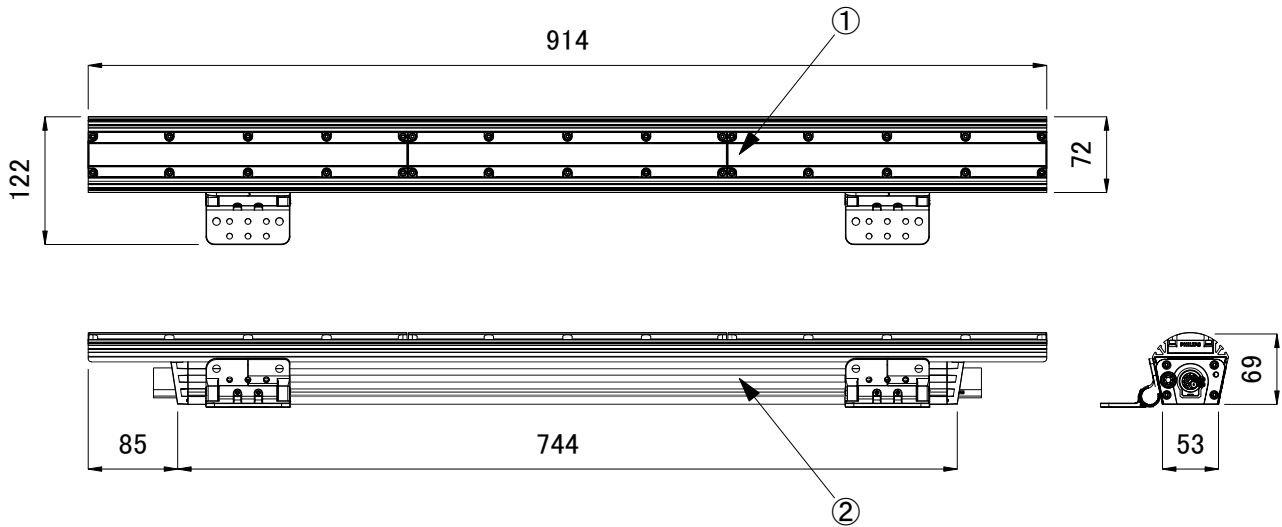

■ 別売品(専用ケーブル)

<input checked="" type="checkbox"/>	品名	CKJ型番
<input type="checkbox"/>	GrazeMX4 専用リードケーブル 10ft(3m)	CB-CGZP-10-02-F
<input type="checkbox"/>	GrazeMX4 専用リードケーブル 50ft(15m)	CB-CGZP-50-02-F
<input type="checkbox"/>	GrazeMX4 専用ジャンパーケーブル 0ft(直結用)	CB-GZP-00P-02
<input type="checkbox"/>	GrazeMX4 専用ジャンパーケーブル 1ft(0.3m)	CB-GZP-01P-02
<input type="checkbox"/>	GrazeMX4 専用ジャンパーケーブル 5ft(1.5m)	CB-GZP-05P-02
<input type="checkbox"/>	GrazeMX4 専用ジャンパーケーブル 10ft(3m)	CB-GZP-10P-02

■ 取付け金具(付属品)

※ ColorGraze MX4 Powercoreは上記 専用ケーブル をご使用ください。

<input checked="" type="checkbox"/>	品名	CKJ型番	ビーム角
<input type="checkbox"/>	ColorGraze MX4 Powercore RGBW 3ft, ペリーナロー	CGZP-MX4-W-3-VN-01	9° × 9°
<input type="checkbox"/>	ColorGraze MX4 Powercore RGBW 3ft, ナロー	CGZP-MX4-W-3-N-01	10° × 60°
<input type="checkbox"/>	ColorGraze MX4 Powercore RGBW 3ft, ミディアム	CGZP-MX4-W-3-M-01	15° × 30°
<input type="checkbox"/>	ColorGraze MX4 Powercore RGBW 3ft, ワイド	CGZP-MX4-W-3-W-01	30° × 60°
<input type="checkbox"/>	ColorGraze MX4 Powercore RGBW 3ft, リバースワイド	CGZP-MX4-W-3-RW-01	60° × 30°

定格入力電圧	AC100V-AC277V
定格入力電流	0.56A-0.20A
定格消費電力	55.5W

部番	部品名	材料	数量	備考	質量	光源	高輝度LED	品名	ColorGraze MX4 Powercore RGBW 3ft カラーグレイズ エムエックス4 パワーコア アールジービーホワイト 3フィート
						ビーム角	別途記載	CKJ型番	別途記載
						LED個数	R:9 G:9 B:9 W:9	図番	Ver. 2
						接続端子	専用コネクター	作成日	2019年12月4日
2	本体	押出し陽極酸化アルミ	1	シルバー		使用環境	屋内外 IP66 温度: -5°C~35°C 湿度: 0%~95% 結露なし		
1	レンズ	ポリカーボネート	1	透明					
					3.2kg				