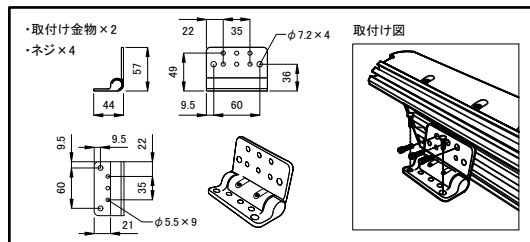

安全に関するご注意

1. 防雨型器具です。
浴室などの湿度の高くなる場所には取り付けしないで下さい。
絶縁不良による感電、火災の原因となることがあります。
2. 合板やベニヤなどの柔らかい木材には取り付けしないで下さい。
取り付けなどの不備がありますと落下の原因となることがあります。

＜使用上の注意＞

- * 被照射物への照射距離が近く、長時間照射された場合材質によっては変退色するものがありますのでご注意ください。
- * 点灯中の器具の近くで長時間の作業をしたり器具を直視しないでください。
- * 器具の近くに障害物を置かないでください。
- * 器具の点検や交換が不可能な個所には設置しないでください。
- * 湾岸隣接地域では、塩害により短期間で錆が発生する場合があります。

■ 取付け金具(付属品)

※ ColorGraze MX4 Powercoreは上記 専用ケーブル をご使用ください。

<input checked="" type="checkbox"/>	品名	CKJ型番	ビーム角
<input type="checkbox"/>	ColorGraze MX4 Powercore RGBW 3ft, ペリーナロー	CGZP-MX4-W-3-VN-01	9° × 9°
<input type="checkbox"/>	ColorGraze MX4 Powercore RGBW 3ft, ナロー	CGZP-MX4-W-3-N-01	10° × 60°
<input type="checkbox"/>	ColorGraze MX4 Powercore RGBW 3ft, ミディアム	CGZP-MX4-W-3-M-01	15° × 30°
<input type="checkbox"/>	ColorGraze MX4 Powercore RGBW 3ft, ワイド	CGZP-MX4-W-3-W-01	30° × 60°
<input type="checkbox"/>	ColorGraze MX4 Powercore RGBW 3ft, リバースワイド	CGZP-MX4-W-3-RW-01	60° × 30°

定格入力電圧	AC100V-AC277V
定格入力電流	0.56A-0.20A
定格消費電力	55.5W

部番	部品名	材料	数量	備考	質量	光源	高輝度LED	品名	ColorGraze MX4 Powercore RGBW 3ft カラーグレイズ エムエックス4 パワーコア アールジービーホワイト 3フィート
						ビーム角	別途記載	CKJ型番	別途記載
						LED個数	R:9 G:9 B:9 W:9	図番	Ver. 2
						接続端子	専用コネクター	作成日	2019年12月4日
2	本体	押出し陽極酸化アルミ	1	シルバー		使用環境	屋内外 IP66 温度: -5°C~35°C 湿度: 0%~95% 結露なし		
1	レンズ	ポリカーボネート	1	透明					
					3.2kg				