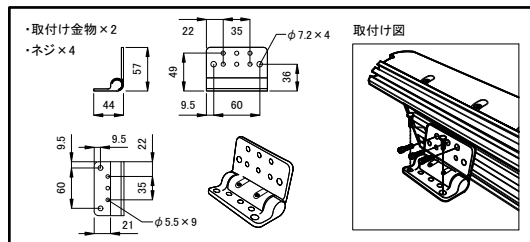

安全に関するご注意

- 防雨型器具です。
浴室などの湿度の高くなる場所には取り付けしないで下さい。
絶縁不良による感電、火災の原因となることがあります。
- 合板やベニヤなどの柔らかい木材には取り付けしないで下さい。
取り付けなどの不備がありますと落下の原因となることがあります。

＜使用上の注意＞

- * 被照射物への照射距離が近く、長時間照射された場合材質によっては変退色するものがありますのでご注意ください。
- * 点灯中の器具の近くで長時間の作業をしたり器具を直視しないでください。
- * 器具の近くに障害物を置かないでください。
- * 器具の点検や交換が不可能な個所には設置しないでください。
- * 湾岸隣接地域では、塩害により短期間で錆が発生する場合があります。

※ ColorGraze MX4 Powercoreは上記 専用ケーブル をご使用ください。

■ 取付け金具(付属品)

<input checked="" type="checkbox"/>	品名	CKJ型番	ビーム角
<input type="checkbox"/>	ColorGraze MX4 Powercore RGBW 4ft, ペリーナロー	CGZP-MX4-W-4-VN-01	9° × 9°
<input type="checkbox"/>	ColorGraze MX4 Powercore RGBW 4ft, ナロー	CGZP-MX4-W-4-N-01	10° × 60°
<input type="checkbox"/>	ColorGraze MX4 Powercore RGBW 4ft, ミディアム	CGZP-MX4-W-4-M-01	15° × 30°
<input type="checkbox"/>	ColorGraze MX4 Powercore RGBW 4ft, ワイド	CGZP-MX4-W-4-W-01	30° × 60°
<input type="checkbox"/>	ColorGraze MX4 Powercore RGBW 4ft, リバースワイド	CGZP-MX4-W-4-RW-01	60° × 30°

定格入力電圧	AC100V-AC277V
定格入力電流	0.74A-0.27A
定格消費電力	74W

部番	部品名	材料	数量	備考	質量	光源	高輝度LED	品名	ColorGraze MX4 Powercore RGBW 4ft カラーグレイズ エムエックス4 パワーコア オールジープーホワイト 4フィート
						ビーム角	別途記載	CKJ型番	別途記載
						LED個数	R:12 G:12 B:12 W:12	図番	Ver. 2
						接続端子	専用コネクター	作成日	2019年12月4日
2	本体	押し出し陽極酸化アルミ	1	シルバー		使用環境	屋内外 IP66 温度: -5°C~35°C 湿度: 0%~95% 結露なし		
1	レンズ	ポリカーボネート	1	透明					
					4.2kg				