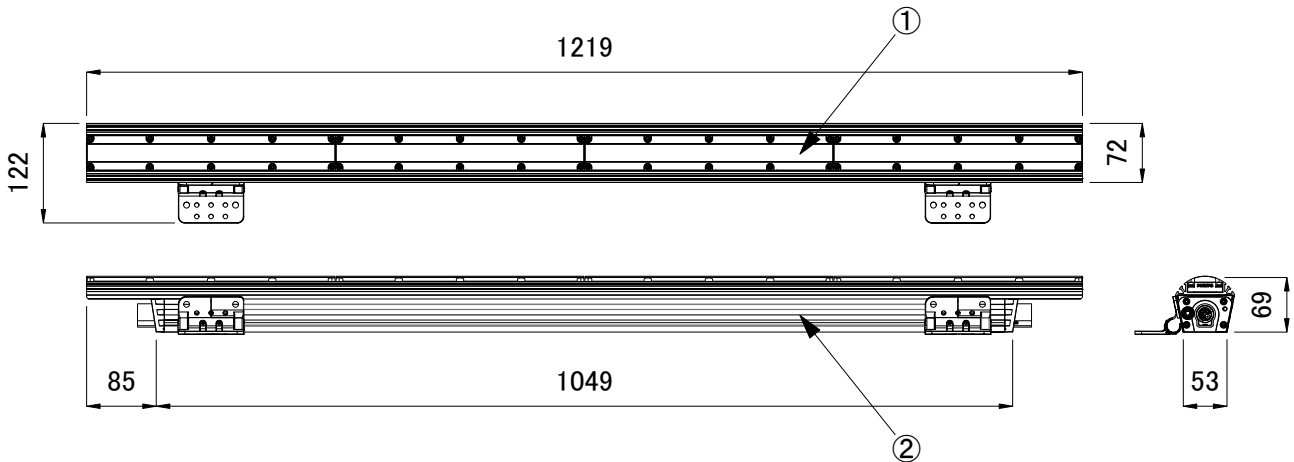

■ 別売品(専用ケーブル)

<input checked="" type="checkbox"/>	品名	CKJ型番
<input type="checkbox"/>	GrazeMX4 専用リードケーブル 10ft(3m)	CB-CGZP-10-02-F
<input type="checkbox"/>	GrazeMX4 専用リードケーブル 50ft(15m)	CB-CGZP-50-02-F
<input type="checkbox"/>	GrazeMX4 専用ジャンパーケーブル 0ft(直結用)	CB-GZP-00P-02
<input type="checkbox"/>	GrazeMX4 専用ジャンパーケーブル 1ft(0.3m)	CB-GZP-01P-02
<input type="checkbox"/>	GrazeMX4 専用ジャンパーケーブル 5ft(1.5m)	CB-GZP-05P-02
<input type="checkbox"/>	GrazeMX4 専用ジャンパーケーブル 10ft(3m)	CB-GZP-10P-02

※ ColorGraze MX4 Powercoreは上記 専用ケーブル をご使用ください。

■ 取付け金具(付属品)

<input checked="" type="checkbox"/>	品名	CKJ型番	ビーム角
<input type="checkbox"/>	ColorGraze MX4 Powercore RGBW 4ft, ペリーナロー	CGZP-MX4-W-4-VN-01	9° × 9°
<input type="checkbox"/>	ColorGraze MX4 Powercore RGBW 4ft, ナロー	CGZP-MX4-W-4-N-01	10° × 60°
<input type="checkbox"/>	ColorGraze MX4 Powercore RGBW 4ft, ミディアム	CGZP-MX4-W-4-M-01	15° × 30°
<input type="checkbox"/>	ColorGraze MX4 Powercore RGBW 4ft, ワイド	CGZP-MX4-W-4-W-01	30° × 60°
<input type="checkbox"/>	ColorGraze MX4 Powercore RGBW 4ft, リバースワイド	CGZP-MX4-W-4-RW-01	60° × 30°

定格入力電圧	AC100V-AC277V
定格入力電流	0.74A-0.27A
定格消費電力	74W

部番	部品名	材料	数量	備考	質量	光源	高輝度LED	品名	ColorGraze MX4 Powercore RGBW 4ft カラーグレイズ エムエックス4 パワーコア オールジープーホワイト 4フィート
						ビーム角	別途記載	CKJ型番	別途記載
						LED個数	R:12 G:12 B:12 W:12	図番	Ver. 2
						接続端子	専用コネクター	作成日	2019年12月4日
2	本体	押し出し陽極酸化アルミ	1	シルバー		使用環境	屋内外 IP66 温度: -5°C~35°C 湿度: 0%~95% 結露なし		
1	レンズ	ポリカーボネート	1	透明					
					4.2kg				