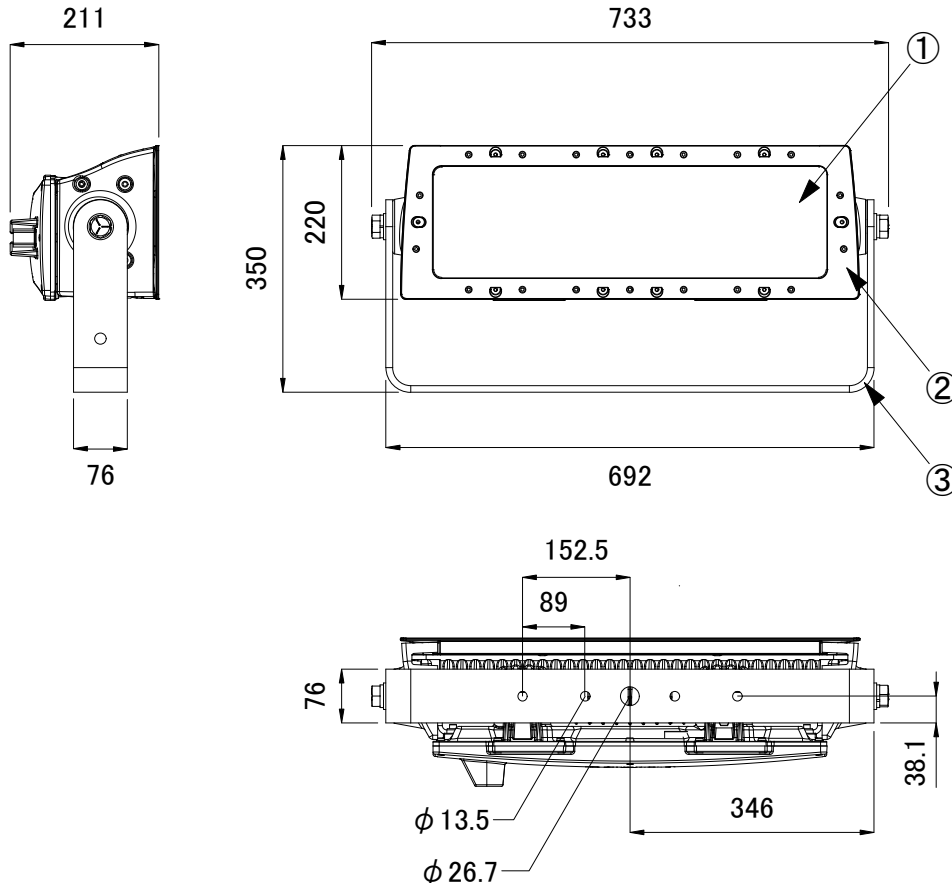

安全に関するご注意

1. 防雨型器具です。
  浴室などの湿度の高くなる場所には取り付けしないで下さい。
  絶縁不良による感電、火災の原因となることがあります。
2. 合板やベニヤなどの柔らかい木材には取り付けしないで下さい。
  取り付けなどの不備がありますと落下の原因となることがあります。

< 使用上の注意 >

- 被照射物への照射距離が近く、長時間照射された場合材質によっては変退色するものがありますのでご注意ください。
- 点灯中の器具の近くで長時間の作業をしたり器具を直視しないでください。
- 器具の近くに障害物を置かないでください。
- 器具の点検や交換が不可能な箇所には設置しないでください。
- 湾岸隣接地域では、塩害により短期間で錆が発生する場合があります。

■ 別売品(専用拡散レンズ/ベゼル付) ※1枚分

☒	品名	CKJ型番	☒	品名	CKJ型番
☐	Reach 専用拡散レンズ 8° (ベゼル付)	AS-RP-LENS-8-01	☐	Reach 専用拡散レンズ 43° (ベゼル付)	AS-RP-LENS-43-01
☐	Reach 専用拡散レンズ 13° (ベゼル付)	AS-RP-LENS-13-01	☐	Reach 専用拡散レンズ 63° (ベゼル付)	AS-RP-LENS-63-01
☐	Reach 専用拡散レンズ 23° (ベゼル付)	AS-RP-LENS-23-01	☐	Reach 専用拡散レンズ 5° × 17° (ベゼル付)	AS-RP-LENS-517-01

■ 別売品(専用ケーブル)

☒	品名	CKJ型番
☐	Reach 専用リードケーブル 10ft(3m)	CB-CGZP-10-02
☐	Reach 専用リードケーブル 50ft(15m)	CB-CGZP-50-02

定格入力電圧	AC100V-AC277V
定格入力電流	1.35A-0.49A
定格消費電力	135W

					光源	高輝度LED			品名	ColorReach Compact Powercore RGBA カラーリーチ コンパクト パワーコア アールジービーアンバー				
					ビーム角	5°					CKJ型番	CRP-CM-RGBA-01		
3	アーム	耐候性鋼 ポリエステル TGIC硬化型 粉体塗装仕上げ	1	-	接続端子	専用コネクタ							図番	Ver. 1
2	本体	アルミダイキャスト 粉体塗装仕上げ	1	-	使用環境	屋内外 IP66 温度: -5°C~35°C 湿度: 0%~95% 結露なし			作成日	2019年8月27日				
1	レンズ	強化ガラス	1	透明										
部番	部品名	材料	数量	備考	質量	23kg