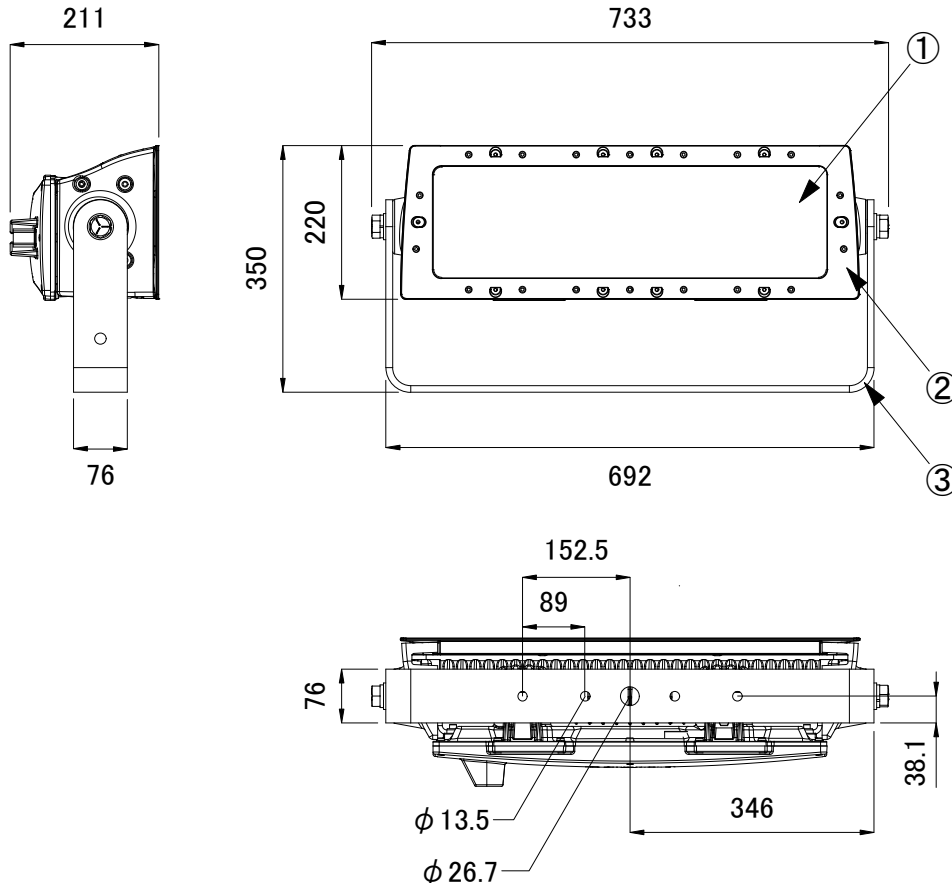

安全に関するご注意

1. 防雨型器具です。
  浴室などの湿度の高くなる場所には取り付けしないで下さい。
  絶縁不良による感電、火災の原因となることがあります。
2. 合板やベニヤなどの柔らかい木材には取り付けしないで下さい。
  取り付けなどの不備がありますと落下の原因となることがあります。

＜使用上の注意＞

- 被照射物への照射距離が近く、長時間照射された場合材質によっては変退色するものがありますのでご注意ください。
- 点灯中の器具の近くで長時間の作業をしたり器具を直視しないでください。
- 器具の近くに障害物を置かないでください。
- 器具の点検や交換が不可能な箇所には設置しないでください。
- 湾岸隣接地域では、塩害により短期間で錆が発生する場合があります。

■ 別売品(専用拡散レンズ/ベゼル付) ※1枚分

☒	品名	CKJ型番	☒	品名	CKJ型番
☐	Reach 専用拡散レンズ 8° (ベゼル付)	AS-RP-LENS-8-01	☐	Reach 専用拡散レンズ 43° (ベゼル付)	AS-RP-LENS-43-01
☐	Reach 専用拡散レンズ 13° (ベゼル付)	AS-RP-LENS-13-01	☐	Reach 専用拡散レンズ 63° (ベゼル付)	AS-RP-LENS-63-01
☐	Reach 専用拡散レンズ 23° (ベゼル付)	AS-RP-LENS-23-01	☐	Reach 専用拡散レンズ 5° × 17° (ベゼル付)	AS-RP-LENS-517-01

■ 別売品(専用ケーブル)

☒	品名	CKJ型番
☐	Reach 専用リードケーブル 10ft(3m)	CB-CGZP-10-02
☐	Reach 専用リードケーブル 50ft(15m)	CB-CGZP-50-02

定格入力電圧	AC100V-AC277V
定格入力電流	1.35A-0.49A
定格消費電力	135W

部番	部品名	材料	数量	備考	質量	光源	高輝度LED	光束角	5°	品名	ColorReach Compact Powercore RGBW カラーリーチ コンパクト パワーコア アールジービーホワイト	
3	アーム	耐候性鋼 ポリエステル TGIC硬化型 粉体塗装仕上げ	1	-	接続端子	専用コネクタ				CKJ型番	CRP-CM-RGBW-01	
2	本体	アルミダイキャスト 粉体塗装仕上げ	1	-	使用環境	屋内外 IP66 温度: -5°C~35°C 湿度: 0%~95% 結露なし				図番	Ver. 1	
1	レンズ	強化ガラス	1	透明							作成日	2019年8月27日
					質量		23kg