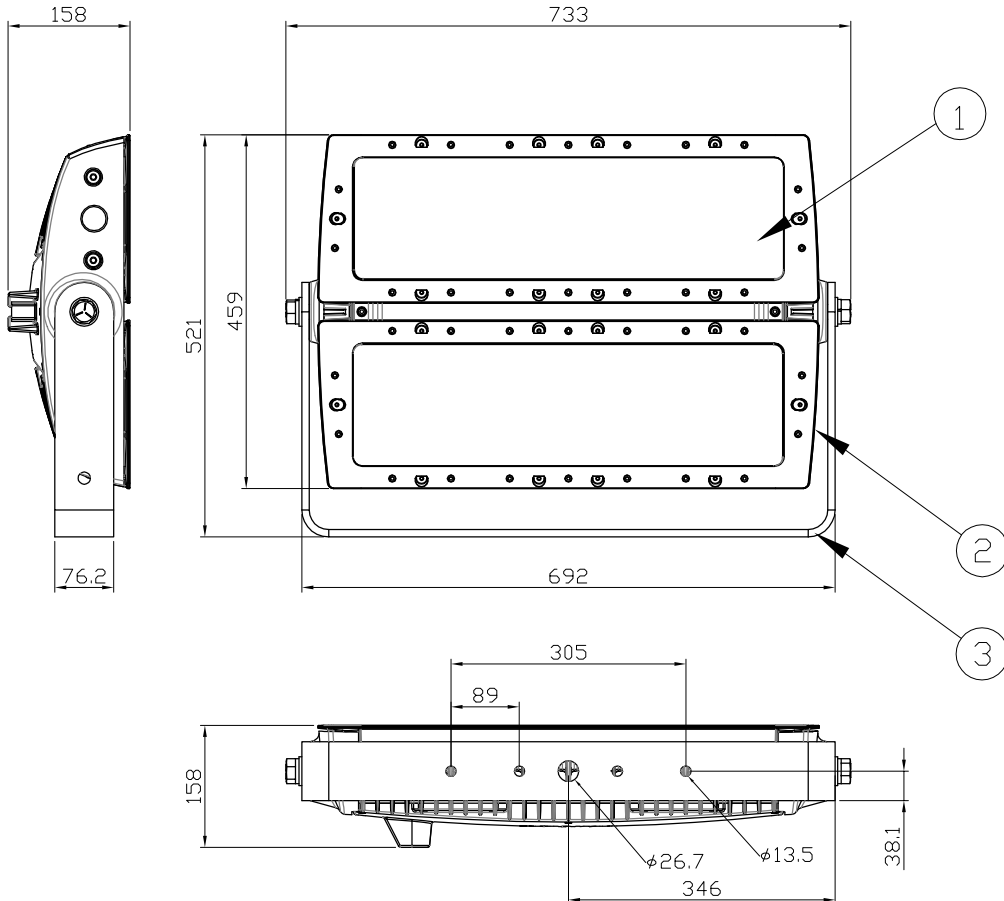

付属品

- ・ リードケーブル 3m

別売品(専用データインナーブラープロ)

品名	12NC	CKJ型番
Data Enabler Pro	910503701211	DTE-PRO-01

注意：ColorReach Powercoreは上記専用データインナーブラープロをご使用ください。

オプション(別売)：拡散レンズ ※1枚分となります。

品名	12 NC	ビーム角	CKJ型番
Spread lens, 13° , for ColorReach Powercore	910503700506	13°	AS-CRP-LENS-13
Spread lens, 23° , for ColorReach Powercore	910503700507	23°	AS-CRP-LENS-23
Spread lens, 40° , for ColorReach Powercore	910503700508	40°	AS-CRP-LENS-40
Spread lens, 63° , for ColorReach Powercore	910503700509	63°	AS-CRP-LENS-63
Spread lens, 5° × 17° , for ColorReach Powercore	910503700510	5° × 17°	AS-CRP-LENS-517
Spread lens, 8° , for ColorReach Powercore	910503700511	8°	AS-CRP-LENS-8

定格入力電圧	AC100V-AC277V
定格入力電流	2.7A-0.97A
定格消費電力	270W (最大)

部番	部品名	材料	数量	備考	質量	光源	高輝度LED	光束角	LED個数	接続端子	使用環境	品名	ColorReach Powercore gen2 カラーリーチ パワーコア ジェネレーション2	CKJ型番	CRP-03	図番	Ver. 2	12NC	912400130182	作成日	2015年06月15日
3	アーム	耐候性鋼 ポリエステル TGIC硬化型粉体塗装仕上げ	1	-		専用コネクタ		5°	R:40 G:32 B:32	専用コネクタ	屋内外 IP66	品名	ColorReach Powercore gen2 カラーリーチ パワーコア ジェネレーション2	CKJ型番	CRP-03	図番	Ver. 2	12NC	912400130182	作成日	2015年06月15日
2	本体	アルミダイキャスト 粉体塗装仕上げ	1	-		専用コネクタ		5°	R:40 G:32 B:32	専用コネクタ	屋内外 IP66	品名	ColorReach Powercore gen2 カラーリーチ パワーコア ジェネレーション2	CKJ型番	CRP-03	図番	Ver. 2	12NC	912400130182	作成日	2015年06月15日
1	レンズ	強化ガラス	1	透明		専用コネクタ		5°	R:40 G:32 B:32	専用コネクタ	屋内外 IP66 温度：-5℃～35℃ 湿度：0%～95% 結露なし	品名	ColorReach Powercore gen2 カラーリーチ パワーコア ジェネレーション2	CKJ型番	CRP-03	図番	Ver. 2	12NC	912400130182	作成日	2015年06月15日
					34kg							品名	ColorReach Powercore gen2 カラーリーチ パワーコア ジェネレーション2	CKJ型番	CRP-03	図番	Ver. 2	12NC	912400130182	作成日	2015年06月15日