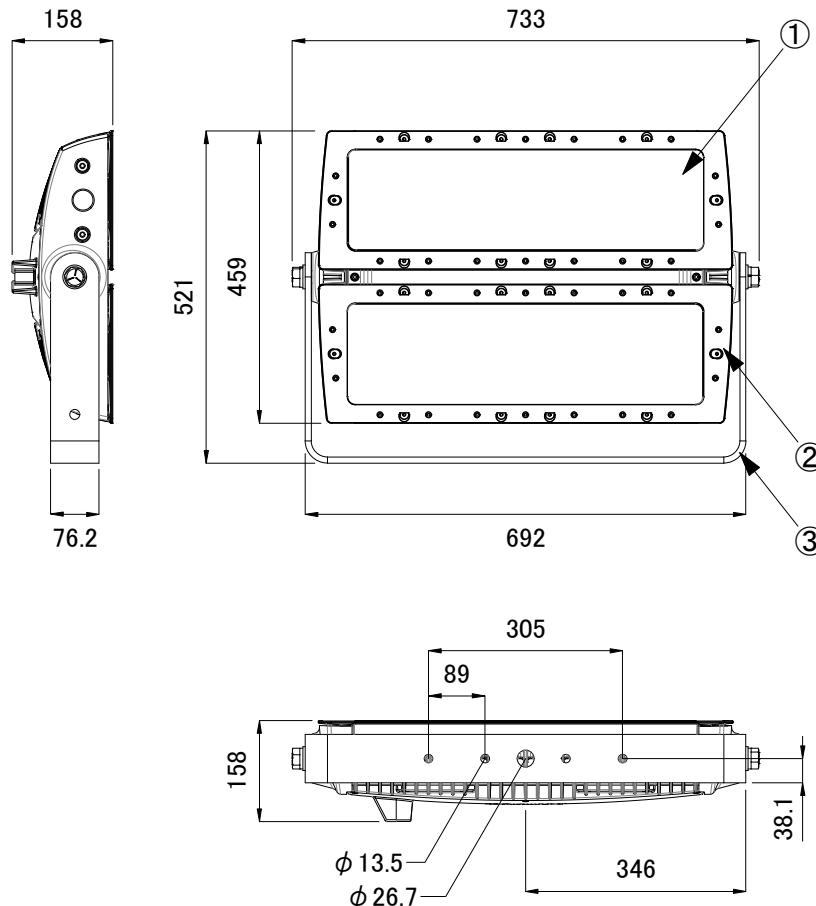

**安全に関するご注意**

1. 防雨型器具です。  
浴室などの湿度の高くなる場所には取り付けしないで下さい。  
絶縁不良による感電、火災の原因となることがあります。
2. 合板やベニヤなどの柔らかい木材には取り付けしないで下さい。  
取り付けなどの不備がありますと落下の原因となることがあります。

**< 使用上の注意 >**

- \* 被照射物への照射距離が近く、長時間照射された場合材質によっては変退色するものがありますのでご注意ください。
- \* 点灯中の器具の近くで長時間の作業をしたり器具を直視しないでください。
- \* 器具の近くに障害物を置かないでください。
- \* 器具の点検や交換が不可能な箇所には設置しないでください。
- \* 湾岸隣接地域では、塩害により短期間で錆が発生する場合があります。

**■ 別売品(専用拡散レンズ/ベゼル付) ※1枚分**

<input checked="" type="checkbox"/>	品名	CKJ型番	<input checked="" type="checkbox"/>	品名	CKJ型番
<input type="checkbox"/>	Reach 専用拡散レンズ 8° (ベゼル付)	AS-RP-LENS-8-01	<input type="checkbox"/>	Reach 専用拡散レンズ 43° (ベゼル付)	AS-RP-LENS-43-01
<input type="checkbox"/>	Reach 専用拡散レンズ 13° (ベゼル付)	AS-RP-LENS-13-01	<input type="checkbox"/>	Reach 専用拡散レンズ 63° (ベゼル付)	AS-RP-LENS-63-01
<input type="checkbox"/>	Reach 専用拡散レンズ 23° (ベゼル付)	AS-RP-LENS-23-01	<input type="checkbox"/>	Reach 専用拡散レンズ 5° × 17° (ベゼル付)	AS-RP-LENS-517-01

**■ 別売品(専用ケーブル)**

<input checked="" type="checkbox"/>	品名	CKJ型番
<input type="checkbox"/>	Reach 専用リードケーブル 10ft(3m)	CB-CGZP-10-02
<input type="checkbox"/>	Reach 専用リードケーブル 50ft(15m)	CB-CGZP-50-02

定格入力電圧	AC100V-AC277V
定格入力電流	2.7A-0.97A
定格消費電力	270W

部番	部品名	材料	数量	備考	質量	光源	高輝度LED	光束角	5°	品名	ColorReach Powercore gen2 RGB カラーリーチ パワーコア ジェネレーション2 アールジービー
3	アーム	耐候性鋼 ポリエステル TGIC硬化型 粉体塗装仕上げ	1	-	接続端子	専用コネクタ				CKJ型番	CRP-RGB-01
2	本体	アルミダイキャスト 粉体塗装仕上げ	1	-	使用環境	屋内外 IP66 温度: -5°C~35°C 湿度: 0%~95% 結露なし				図番	Ver. 1
1	レンズ	強化ガラス	1	透明						作成日	2019年8月27日
					34kg						