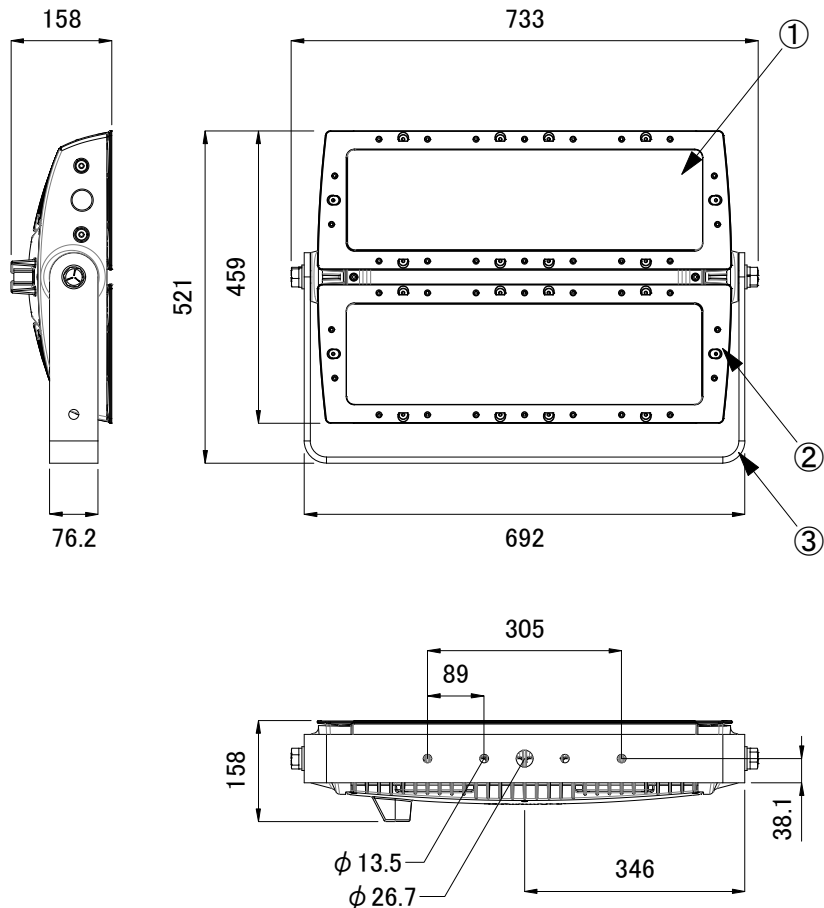

安全に関するご注意

- 防雨型器具です。
浴室などの湿度の高くなる場所には取り付けしないで下さい。
絶縁不良による感電、火災の原因となることがあります。
- 合板やベニヤなどの柔らかい木材には取り付けしないで下さい。
取り付けなどの不備がありますと落下の原因となることがあります。

＜使用上の注意＞

- * 被照射物への照射距離が近く、長時間照射された場合材質によっては変退色するものがありますのでご注意ください。
- * 点灯中の器具の近くで長時間の作業をしたり器具を直視しないでください。
- * 器具の近くに障害物を置かないでください。
- * 器具の点検や交換が不可能な個所には設置しないでください。
- * 湾岸隣接地域では、塩害により短期間で錆が発生する場合があります。

■ 別売品(専用拡散レンズ/ベゼル付) ※1枚分

<input checked="" type="checkbox"/>	品名	CKJ型番	<input checked="" type="checkbox"/>	品名	CKJ型番
<input type="checkbox"/>	Reach 専用拡散レンズ 8° (ベゼル付)	AS-RP-LENS-8-01	<input type="checkbox"/>	Reach 専用拡散レンズ 43° (ベゼル付)	AS-RP-LENS-43-01
<input type="checkbox"/>	Reach 専用拡散レンズ 13° (ベゼル付)	AS-RP-LENS-13-01	<input type="checkbox"/>	Reach 専用拡散レンズ 63° (ベゼル付)	AS-RP-LENS-63-01
<input type="checkbox"/>	Reach 専用拡散レンズ 23° (ベゼル付)	AS-RP-LENS-23-01	<input type="checkbox"/>	Reach 専用拡散レンズ 5° × 17° (ベゼル付)	AS-RP-LENS-517-01

■ 別売品(専用ケーブル)

<input checked="" type="checkbox"/>	品名	CKJ型番
<input type="checkbox"/>	Reach 専用リードケーブル 10ft(3m)	CB-CGZP-10-02
<input type="checkbox"/>	Reach 専用リードケーブル 50ft(15m)	CB-CGZP-50-02

定格入力電圧	AC100V-AC277V
定格入力電流	2.7A-0.97A
定格消費電力	270W

					光源	高輝度LED			品名	ColorReach Powercore gen2 RGBW カラーリーチ パワーコア ジェネレーション2 アールジービーホワイト
					ビーム角	5°			CKJ型番	CRP-RGBW-01
3	アーム	耐候性鋼 ポリエステル TGIC硬化型 粉体塗装仕上げ	1	-	接続端子	専用コネクタ			図番	Ver. 1
2	本体	アルミダイキャスト 粉体塗装仕上げ	1	-	使用環境	屋内外 IP66 温度: -5°C~35°C 湿度: 0%~95% 結露なし			作成日	2019年8月27日
1	レンズ	強化ガラス	1	透明	質量	34kg				
部番	部品名	材料	数量	備考						