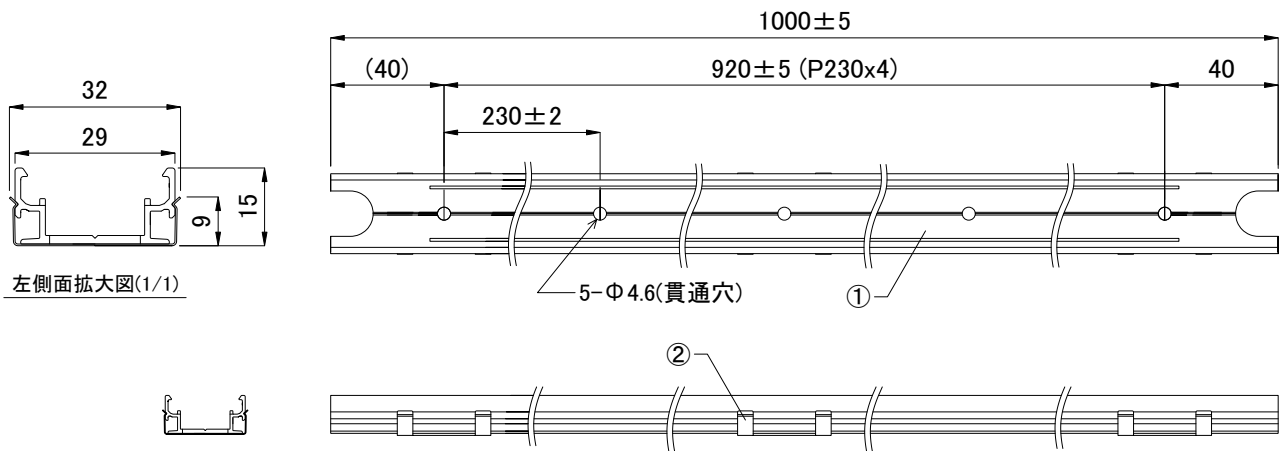

安全に関するご注意

- 必ず適合製品と組み合わせて下さい。落下の原因となります。
- 引っ張ったり、圧力を加えないで下さい。事故の原因となります。
- 器具にしっかりと固定して下さい。
緩みがあると落下の原因となります。

＜施工時の注意＞

- * ColorRibbon Diffuser専用の直線チャンネルです。
他の器具に使用しないで下さい。
- * 天井や壁面への灯具を取付る場合、落下防止の為、灯具は本直線チャンネルと組み合わせてご使用下さい。
また、取扱説明書の指示に従い、スプリングを使用して確実に灯具を固定して下さい。
- * 固定はネジ止めで確実に行って下さい。
- * 灯具の最小曲げ半径は、垂直方向にR150mm以上として下さい。
- * 壁面へ垂直に取付ける場合、取扱説明書の指示に従い最下部に適切なL字金物を用い、灯具が滑り落ちないようにして下さい。
リード線を噛み込まないように注意して下さい。

左側面拡大図(1/1)

■ 補足事項

ネジは付属しておりません。

木に固定する場合の推奨: 木ネジ(呼び4.1、ナベ頭)をご使用ください。

部番	部品名	数量	材料	品名	ColorRibbon Diffuser 専用 取付レール(直線用)
3	スプリング	3	ステンレスワイヤ	CKJ型番	AX-ADP-MT-RBN-D-ST
2	スプリングストッパー	3	ステンレス板	図番	Ver. 2
1	直接チャンネル	1	アルミ(アルマイト処理)	作成日	2019年12月16日
				-	-