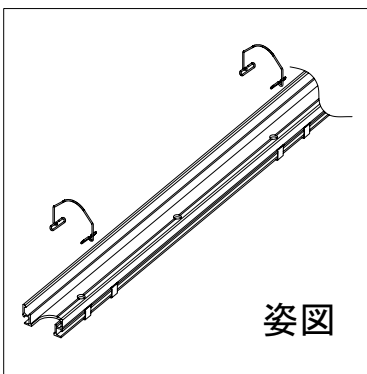

安全に関するご注意

- 必ず適合製品と組み合わせて下さい。落下の原因となります。
- 引っ張ったり、圧力を加えないで下さい。事故の原因となります。
- 器具にしっかりと固定して下さい。
緩みがあると落下の原因となります。

＜施工時の注意＞

- * ColorRibbon Diffuser専用の直線チャンネルです。
他の器具に使用しないで下さい。
- * 天井や壁面への灯具を取付る場合、落下防止の為、灯具は本直線チャンネルと組み合わせてご使用下さい。
また、取扱説明書の指示に従い、スプリングを使用して確実に灯具を固定して下さい。
- * 固定はネジ止めで確実に行って下さい。
- * 灯具の最小曲げ半径は、垂直方向にR150mm以上として下さい。
- * 壁面へ垂直に取付ける場合、取扱説明書の指示に従い最下部に適切なL字金物を用い、灯具が滑り落ちないようにして下さい。
リード線を噛み込まないように注意して下さい。

左側面拡大図(1/1)

■ 補足事項

ネジは付属しておりません。

木に固定する場合の推奨: 木ネジ(呼び4.1、ナベ頭)をご使用ください。

部番	部品名	数量	材料	品名	ColorRibbon Diffuser 専用 取付レール(直線用)
3	スプリング	3	ステンレスワイヤ	CKJ型番	AX-ADP-MT-RBN-D-ST
2	スプリングストッパー	3	ステンレス板	図番	Ver. 2
1	直接チャンネル	1	アルミ(アルマイト処理)	作成日	2019年12月16日
				-	-