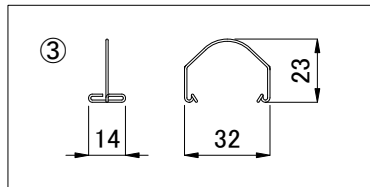

安全に関するご注意

- 必ず適合製品と組み合わせて下さい。落下の原因となります。
- 引っ張ったり、圧力を加えないで下さい。事故の原因となります。
- 器具にしっかりと固定して下さい。
緩みがあると落下の原因となります。

＜施工時の注意＞

- * ColorRibbon Diffuser専用の直線チャンネルです。
他の器具に使用しないで下さい。
- * 天井や壁面への灯具を取付る場合、落下防止の為、灯具は本直線チャンネルと組み合わせてご使用下さい。
また、取扱説明書の指示に従い、スプリングを使用して確実に灯具を固定して下さい。
- * 固定はネジ止めで確実に行って下さい。
- * 灯具の最小曲げ半径は、垂直方向にR150mm以上として下さい。
- * 壁面へ垂直に取付ける場合、取扱説明書の指示に従い最下部に適切なL字金物を用い、灯具が滑り落ちないようにして下さい。
リード線を噛み込まないように注意して下さい。

左側面拡大図(1/1)

■ 補足事項

ネジは付属しておりません。

木に固定する場合の推奨: 木ネジ(呼び4.1、ナベ頭)をご使用ください。

部番	部品名	数量	材料	品名	ColorRibbon Diffuser 専用 取付レール(直線用)
3	スプリング	3	ステンレスワイヤ	CKJ型番	AX-ADP-MT-RBN-D-ST
2	スプリングストッパー	3	ステンレス板	図番	Ver. 2
1	直接チャンネル	1	アルミ(アルマイト処理)	作成日	2019年12月16日
				-	-