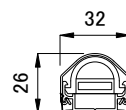

*1 標準は片リード仕様です。両リード仕様は特注品となります。

チャンネル取付図

設置の際必要なスペースとして幅32mmに対し、左右共に各10mmずつ空けてください。

■ 別売品

品名	CKJ型番
ColorRibbon Diffuser専用取付レール(直線用)	AX-ADP-MT-RBN-D-ST
ColorRibbon Diffuser専用取付固定具(曲線用)	AX-ADP-MT-RBN-D-CV
ColorRibbon Diffuser専用エンドキャップ(4個入)	AX-KIT-TER-RBN-D-4