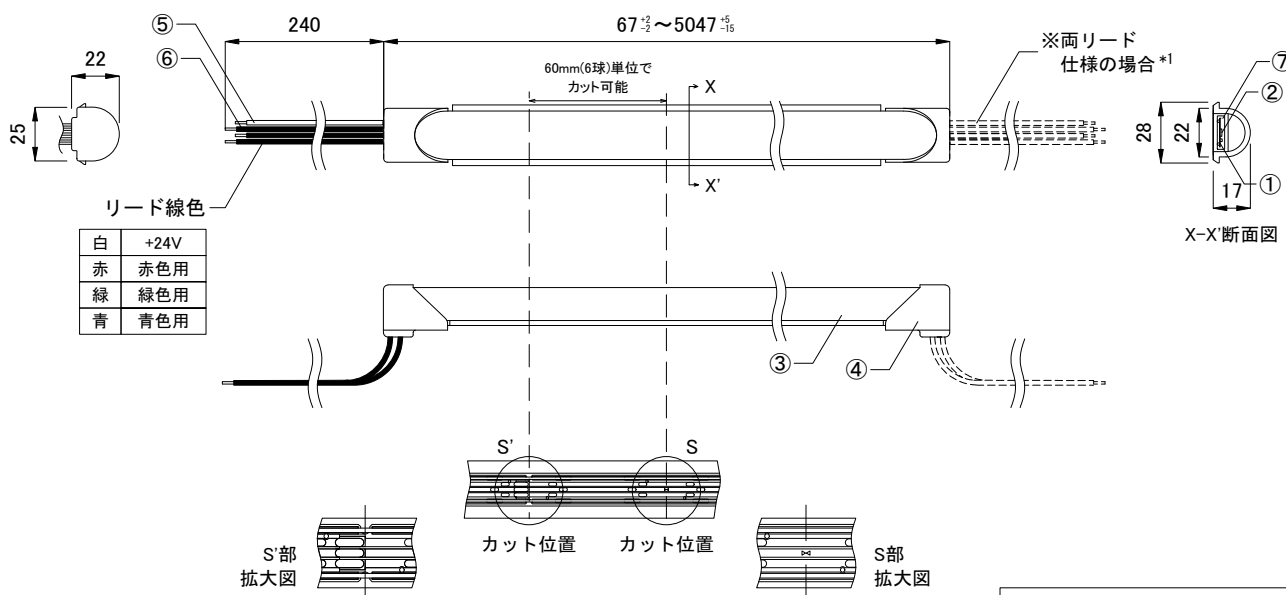

安全に関するご注意

- 防浸形仕様です。
水中・水の常時溜まる場所ではご使用になれません。
- 製品本体を引っ張ったり、踏みつけたりしないで下さい。
絶縁性や防滴性が著しく低下する可能性があります。
- 塩害の影響を受ける場所では、ご使用になれません。
- 当製品の使用環境は-10℃～50℃です。

＜使用上の注意＞

- * 被照射物への照射距離が近く、長時間照射された場合、材質によっては変色するものがありますのでご注意下さい。
- * 点灯中の器具の近くで長時間の作業をしたり、器具を直視しないで下さい。
- * 器具の点検や交換が不可能な箇所には設置しないで下さい。
- * 製品の最小曲半径はR150mm(光軸垂直方向)です。
光軸水平方向への曲げはできません。
故障の原因となりますので、必ずお守り下さい。
- * 腐食性ガス、可燃性ガスなどの発生する場所では、故障・感電・火災の原因となりますので、以下の場合はご使用になれません。
 - ・ゴム(及びそれを含む加工品)や段ボールなど硫黄成分を含む部材が近くにある場合。
 - ・温泉など硫黄成分を含む環境で使用する場合。

*1 標準は片リード仕様です。両リード仕様は特注品となります。

チャンネル取付図

設置の際必要なスペースとして幅32mmに対し、左右共に各10mmずつ空けてください。

■ 別売品

品名	CKJ型番
ColorRibbon Diffuser専用取付レール(直線用)	AX-ADP-MT-RBN-D-ST
ColorRibbon Diffuser専用取付固定具(曲線用)	AX-ADP-MT-RBN-D-CV
ColorRibbon Diffuser専用エンドキャップ(4個入)	AX-KIT-TER-RBN-D-4

定格入力電圧	DC24V
定格消費電力	11W/m

7	充填剤	シリコーン	クリア	光源	赤, 緑, 青	品名 ColorRibbon Diffuser RGB カラーリボン ディフューザー アールジービー	
6	リード線(V-)/赤, 緑, 青	ライカール(RSF)電線	線径: 0.8mm	配光	180°		CKJ型番 AX-RBN-D-RGB-01
5	リード線(+)/白	ライカール(RSF)電線	線径: 0.8mm	全光束	赤: 110 lm/m 緑: 250 lm/m 青: 40 lm/m		
4	エンドキャップ	シリコーン	フロスト	使用環境	屋内外 IP67相当 耐塵防浸形 温度: -10℃~50℃ ※水中使用は不可		図番 Ver. 4
3	シリコーンケース	シリコーン	フロスト			作成日 2020年10月23日	
2	LEDチップ	-	-	質量	300g/m		部番 -
1	FPC基板	-	-	備考	-	-	
部番	部品名	材料	備考	-	-		-