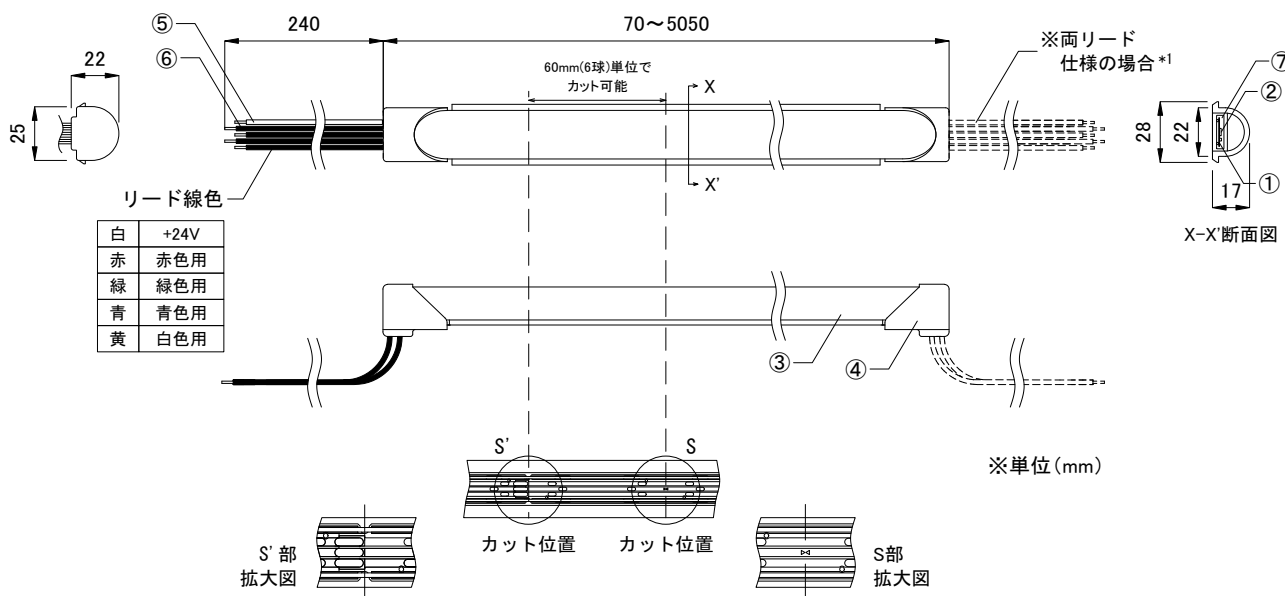

- * 被照射物への照射距離が近く、長時間照射された場合、材質によっては変色するものがありますのでご注意下さい。
- * 点灯中の器具の近くで長時間の作業をしたり、器具を直視しないで下さい。
- * 器具の点検や交換が不可能な箇所には設置しないで下さい。
- * 製品の最小曲半径はR150mm(光軸垂直方向)です。
光軸水平方向の曲げはできません。
故障の原因となりますので、必ずお守り下さい。
- * 腐食性ガス、可燃性ガスなどの発生する場所では、故障・感電・火災の原因となりますので、以下の場合はご使用になれません。
 - ・ゴム(及びそれを含む加工品)や段ボールなど硫黄成分を含む部材が近くにある場合。
 - ・温泉など硫黄成分を含む環境で使用する場合。
- * 湾岸隣接地域では、塩害によりオプションパーツ等に短期間で錆が発生する場合があります。

定格入力電圧	DC24V
定格消費電力	15W/m

部番	部品名	材料	備考	質量	
7	充填剤	シリコーン	クリア	光源	
6	リード線(V-)/赤,緑,青,黄	ライカール(RSF)電線	線径:0.8mm	配光	
5	リード線(V+)/白	ライカール(RSF)電線	線径:0.8mm	全光束	
4	エンドキャップ	シリコーン	フロスト		
3	シリコーンケース	シリコーン	フロスト	使用環境	
2	LEDチップ	-	-		
1	FPC基板	-	-		
部番	部品名	材料	備考	質量	300g/m