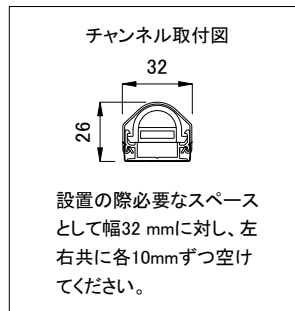

定格入力電圧	DC24V
定格消費電力	15W/m

部番	部品名	材料	備考	質量	
7	充填剤	シリコーン	クリア	光源	
6	リード線(V-)/赤,緑,青,黄	ライカール(RSF)電線	線径:0.8mm	配光	
5	リード線(V+)/白	ライカール(RSF)電線	線径:0.8mm	全光束	
4	エンドキャップ	シリコーン	フロスト		
3	シリコーンケース	シリコーン	フロスト	使用環境	
2	LEDチップ	-	-		
1	FPC基板	-	-		
部番	部品名	材料	備考	質量	300g/m

品名	ColorRibbon Diffuser RGBW カラーリボン ディフューザー アールジービーホワイト
CKJ型番	別途記載
図番	Ver. 6.1
作成日	2022年11月16日
-	-