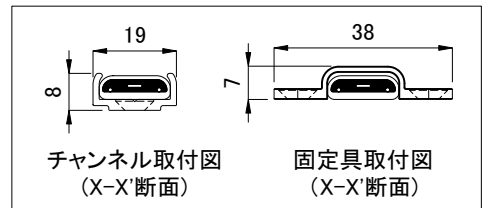

安全に関するご注意

- 防浸形仕様です。
水中・水の常時溜まる場所ではご使用になれません。
- 製品本体を引っ張ったり、踏みつけたりしないで下さい。
絶縁性や防滴性が著しく低下する可能性があります。
- 塩害の影響を受ける場所では、ご使用になれません。
- 当製品の使用環境は-10℃～50℃です。

＜使用上の注意＞

- * 被照射物への照射距離が近く、長時間照射された場合、材質によっては変色するものがありますのでご注意下さい。
- * 点灯中の器具の近くで長時間の作業をしたり、器具を直視しないで下さい。
- * 器具の点検や交換が不可能な箇所には設置しないで下さい。
- * 製品の最小曲半径はR30mm(光軸垂直方向)です。
光軸水平方向の曲げはできません。
故障の原因となりますので、必ずお守り下さい。
- * 腐食性ガス、可燃性ガスなどの発生する場所では、故障・感電・火災の原因となりますので、以下の場合はご使用になれません。
 - ・ゴム(及びそれを含む加工品)や段ボールなど硫黄成分を含む部材が近くにある場合。
 - ・温泉など硫黄成分を含む環境で使用する場合。

*1 標準は片リード仕様です。両リード仕様は特注品となります。

■ 別売品

品名	CKJ型番
ColorRibbon 専用取付レール(直線用)	AX-ADP-MT-RBN-ST
ColorRibbon 専用取付クリップ(5個入)	AX-ADP-MC-RBN
ColorRibbon 専用エンドキャップキット(4個入)	AX-KIT-TER-RBN-4

定格入力電圧	DC24V
定格消費電力	11W/m

部番	部品名	材料	備考	光源	赤, 緑, 青	配光	115°	全光束	赤: 140 lm/m 緑: 270 lm/m 青: 60 lm/m	使用環境	屋内外 IP67相当 耐塵防浸形 温度: -10℃～50℃ ※水中使用は不可	質量	115g/m	品名	ColorRibbon RGB カラーリボン アルジービー	CKJ型番	AX-RBN-RGB-01	図番	Ver. 5	作成日	2020年10月23日
6	フルカラーLED	-	-	光源	赤, 緑, 青	配光	115°	全光束	赤: 140 lm/m 緑: 270 lm/m 青: 60 lm/m	使用環境	屋内外 IP67相当 耐塵防浸形 温度: -10℃～50℃ ※水中使用は不可	質量	115g/m	品名	ColorRibbon RGB カラーリボン アルジービー	CKJ型番	AX-RBN-RGB-01	図番	Ver. 5	作成日	2020年10月23日
5	充填剤	シリコン	クリア																		
4	リード線(V-)/赤, 青, 緑	ライカール(RSF)電線	線径: 0.8mm																		
3	リード線(V+)/白	ライカール(RSF)電線	線径: 0.8mm																		
2	エンドキャップ	シリコン	クリア																		
1	ケース	シリコン	クリア																		