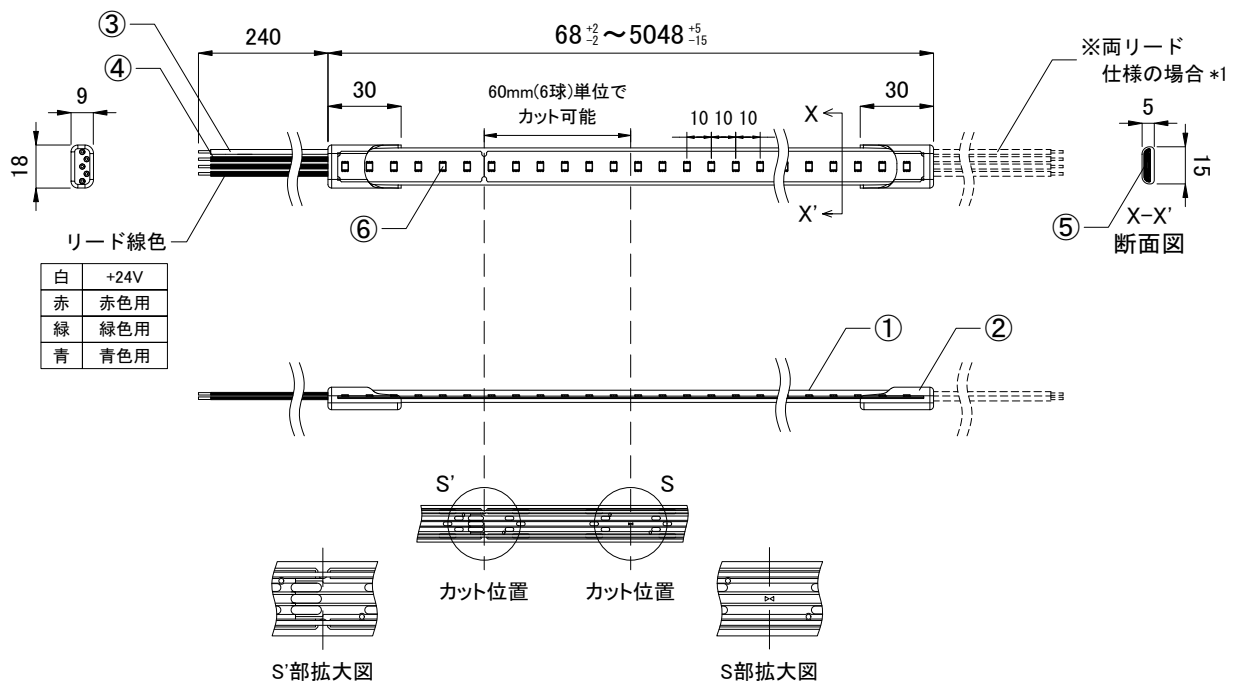

安全に関するご注意

- 防浸形仕様です。
水中・水の常時溜まる場所ではご使用になれません。
- 製品本体を引っ張ったり、踏みつけたりしないで下さい。
絶縁性や防滴性が著しく低下する可能性があります。
- 塩害の影響を受ける場所では、ご使用になれません。
- 当製品の使用環境は-10℃～50℃です。

＜使用上の注意＞

- * 被照射物への照射距離が近く、長時間照射された場合、材質によっては変色するものがありますのでご注意下さい。
- * 点灯中の器具の近くで長時間の作業をしたり、器具を直視しないで下さい。
- * 器具の点検や交換が不可能な箇所には設置しないで下さい。
- * 製品の最小曲半径はR30mm(光軸垂直方向)です。
光軸水平方向の曲げはできません。
故障の原因となりますので、必ずお守り下さい。
- * 腐食性ガス、可燃性ガスなどの発生する場所では、故障・感電・火災の原因となりますので、以下の場合はご使用になれません。
 - ・ゴム(及びそれを含む加工品)や段ボールなど硫黄成分を含む部材が近くにある場合。
 - ・温泉など硫黄成分を含む環境で使用する場合。

*1 標準は片リード仕様です。両リード仕様は特注品となります。

■ 別売品

品名	CKJ型番
ColorRibbon 専用取付レール(直線用)	AX-ADP-MT-RBN-ST
ColorRibbon 専用取付クリップ(5個入)	AX-ADP-MC-RBN
ColorRibbon 専用エンドキャップキット(4個入)	AX-KIT-TER-RBN-4

定格入力電圧	DC24V
定格消費電力	11W/m

部番	部品名	材料	備考	光源	赤, 緑, 青	配光	115°	全光束	赤: 140 lm/m 緑: 270 lm/m 青: 60 lm/m	使用環境	屋内外 IP67相当 耐塵防浸形 温度: -10℃～50℃ ※水中使用は不可	質量	115g/m	品名	ColorRibbon RGB カラーリボン アルジービー	CKJ型番	AX-RBN-RGB-01	図番	Ver. 5	作成日	2020年10月23日
6	フルカラーLED	-	-	光源	赤, 緑, 青	配光	115°	全光束	赤: 140 lm/m 緑: 270 lm/m 青: 60 lm/m	使用環境	屋内外 IP67相当 耐塵防浸形 温度: -10℃～50℃ ※水中使用は不可	質量	115g/m	品名	ColorRibbon RGB カラーリボン アルジービー	CKJ型番	AX-RBN-RGB-01	図番	Ver. 5	作成日	2020年10月23日
5	充填剤	シリコン	クリア																		
4	リード線(V-)/赤, 青, 緑	ライカール(RSF)電線	線径: 0.8mm																		
3	リード線(V+)/白	ライカール(RSF)電線	線径: 0.8mm																		
2	エンドキャップ	シリコン	クリア																		
1	ケース	シリコン	クリア																		