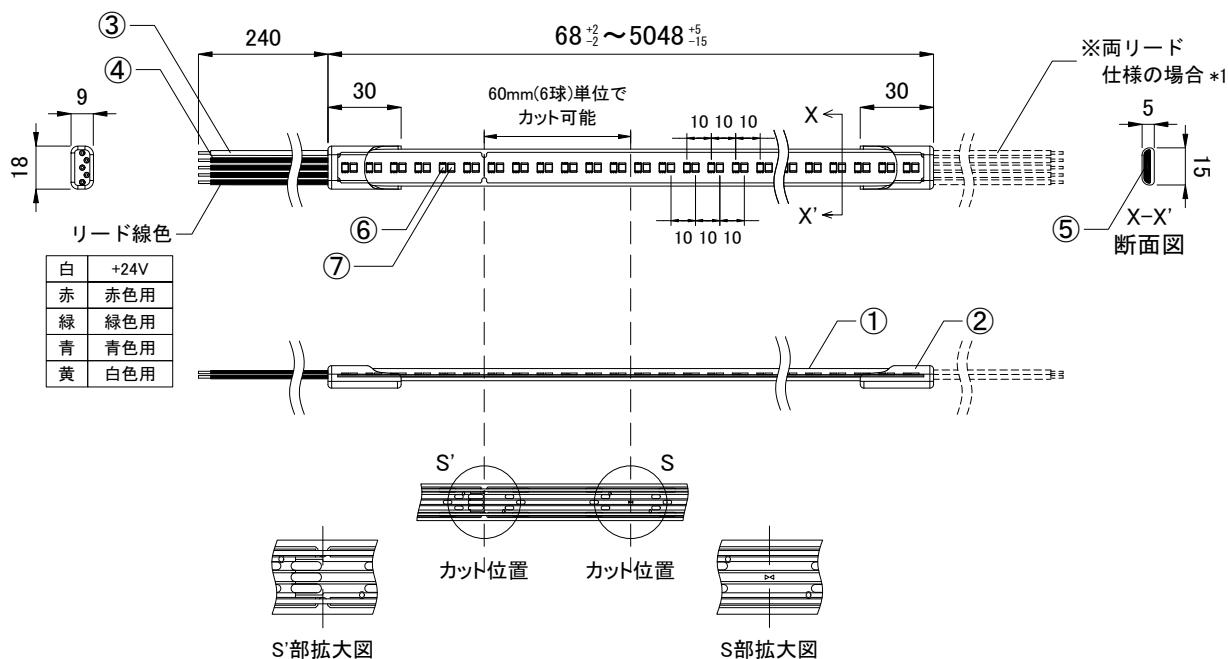

安全に関するご注意

- 防浸形仕様です。
水中・水の常時溜まる場所ではご使用になれません。
- 製品本体を引っ張ったり、踏みつけたりしないで下さい。
絶縁性や防滴性が著しく低下する可能性があります。
- 塩害の影響を受ける場所では、ご使用になれません。
- 当製品の使用環境は-10℃～50℃です。

＜使用上の注意＞

- * 被照射物への照射距離が近く、長時間照射された場合、材質によっては変色するものがありますのでご注意ください。
- * 点灯中の器具の近くで長時間の作業をしたり、器具を直視しないで下さい。
- * 器具の点検や交換が不可能な箇所には設置しないで下さい。
- * 製品の最小曲半径はR30mm(光軸垂直方向)です。
光軸水平方向の曲げはできません。
故障の原因となりますので、必ずお守り下さい。
- * 腐食性ガス、可燃性ガスなどの発生する場所では、故障・感電・火災の原因となりますので、以下の場合はご使用になれません。
 - ・ゴム(及びそれを含む加工品)や段ボールなど硫黄成分を含む部材が近くにある場合。
 - ・温泉など硫黄成分を含む環境で使用する場合。

*1 標準は片リード仕様です。両リード仕様は特注品となります。

■ 別売品

品名	CKJ型番
ColorRibbon 専用取付レール(直線用)	AX-ADP-MT-RBN-ST
ColorRibbon 専用取付クリップ(5個入)	AX-ADP-MC-RBN
ColorRibbon 専用エンドキャップキット(4個入)	AX-KIT-TER-RBN-4

<input checked="" type="checkbox"/>	品名	CKJ型番
<input type="checkbox"/>	ColorRibbon RGBW, 2800K	AX-RBN-RGBW-28-01
<input type="checkbox"/>	ColorRibbon RGBW, 5000K	AX-RBN-RGBW-50-01

定格入力電圧	DC24V
定格消費電力	17W/m

部番	部品名	材料	備考	質量	
7	白LED	-	-	光源	
6	フルカラーLED	-	-	配光	
5	充填剤	シリコーン	クリア	全光束 赤: 140 lm/m 緑: 270 lm/m 青: 60 lm/m 白: 420 lm/m (2800K) 500 lm/m (5000K)	
4	リード線(V-)/赤, 緑, 青, 黄	ライカール(RSF)電線	線径: 0.8mm		
3	リード線(V+)/白	ライカール(RSF)電線	線径: 0.8mm		
2	エンドキャップ	シリコーン	クリア	使用環境 屋内外 IP67相当 耐塵防湿形 温度: -10℃～50℃ ※水中使用は不可	
1	ケース	シリコーン	クリア		
部番	部品名	材料	備考	質量	115g/m