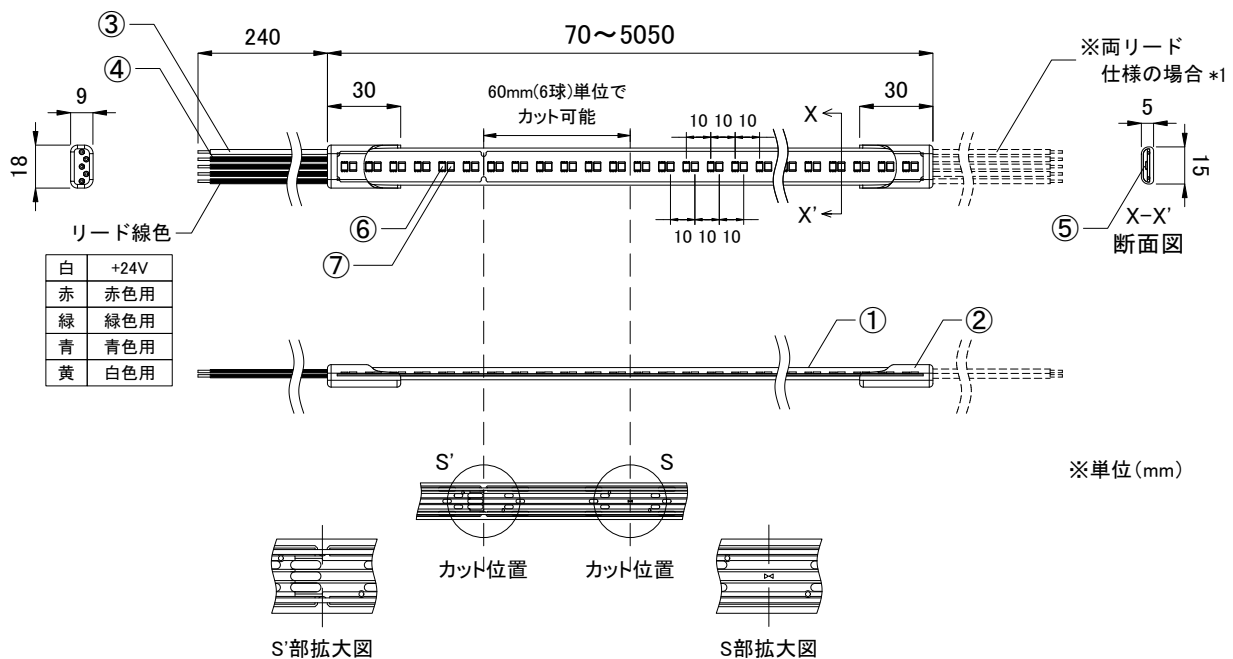

- * 被照射物への照射距離が近く、長時間照射された場合、材質によっては変色するものがありますのでご注意下さい。
- * 点灯中の器具の近くで長時間の作業をしたり、器具を直視しないで下さい。
- * 器具の点検や交換が不可能な箇所には設置しないで下さい。
- * 製品の最小曲半径はR30mm(光軸垂直方向)です。
光軸水平方向の曲げはできません。
故障の原因となりますので、必ずお守り下さい。
- * 腐食性ガス、可燃性ガスなどの発生する場所では、故障・感電・火災の原因となりますので、以下の場合はご使用になれません。
 - ・ゴム(及びそれを含む加工品)や段ボールなど硫黄成分を含む部材が近くにある場合。
 - ・温泉など硫黄成分を含む環境で使用する場合。
- * 湾岸隣接地域では、塩害によりオプションパーツ等に短期間で錆が発生する場合があります。

定格入力電圧	DC24V
定格消費電力	15W/m

7	白LED	-	-	光源	赤, 緑, 青, 白
6	フルカラーLED	-	-	配光	115°
5	充填剤	シリコン	クリア	全光束	赤: 140 lm/m 緑: 270 lm/m 青: 60 lm/m 白: 420 lm/m (2800K) 500 lm/m (5000K)
4	リード線(V-)/赤, 緑, 青, 黄	ライカル(RSF)電線	線径: 0.8mm		
3	リード線(V+)/白	ライカル(RSF)電線	線径: 0.8mm	使用環境	屋内外 IP67相当 耐塵防浸形 温度: -5°C~35°C 湿度: 0%~85% 結露なし ※水中使用は不可
2	エンドキャップ	シリコン	クリア		
1	ケース	シリコン	クリア		
部番	部品名	材料	備考	質量	115g/m