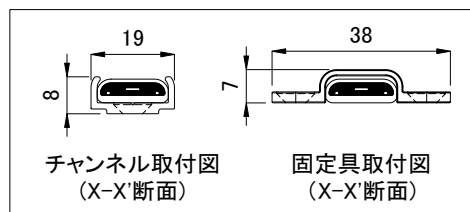

☒	品名	CKJ型番
☐	ColorRibbon RGBW, 2800K	AX-RBN-RGBW-28-01
☐	ColorRibbon RGBW, 5000K	AX-RBN-RGBW-50-01

定格入力電圧	DC24V
定格消費電力	17W/m

部番	部品名	材料	備考	質量	
7	白LED	-	-	光源	
6	フルカラーLED	-	-	配光	
5	充填剤	シリコーン	クリア	全光束 赤: 140 lm/m 緑: 270 lm/m 青: 60 lm/m 白: 420 lm/m (2800K) 500 lm/m (5000K)	
4	リード線(V-)/赤, 緑, 青, 黄	ライカール(RSF)電線	線径: 0.8mm		
3	リード線(V+)/白	ライカール(RSF)電線	線径: 0.8mm		
2	エンドキャップ	シリコーン	クリア	使用環境 屋内外 IP67相当 耐塵防湿形 温度: -10℃～50℃ ※水中使用は不可	
1	ケース	シリコーン	クリア		
部番	部品名	材料	備考	質量	115g/m

品名	ColorRibbon RGBW カラーリボン アールジービーホワイト
CKJ型番	別途記載
図番	Ver. 5
作成日	2020年10月23日
-	-