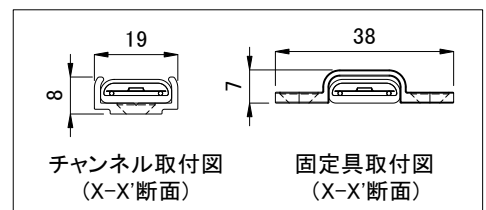

☒	品名	CKJ型番
☐	ColorRibbon RGBW, 2800K	AX-RBN-RGBW-28-01
☐	ColorRibbon RGBW, 5000K	AX-RBN-RGBW-50-01

定格入力電圧	DC24V
定格消費電力	15W/m

7	白LED	-	-	光源	赤, 緑, 青, 白
6	フルカラーLED	-	-	配光	115°
5	充填剤	シリコン	クリア	全光束	赤: 140 lm/m 緑: 270 lm/m 青: 60 lm/m 白: 420 lm/m (2800K) 500 lm/m (5000K)
4	リード線(V-)/赤, 緑, 青, 黄	ライカル(RSF)電線	線径: 0.8mm		
3	リード線(V+)/白	ライカル(RSF)電線	線径: 0.8mm	使用環境	屋内外 IP67相当 耐塵防浸形 温度: -5°C~35°C 湿度: 0%~85% 結露なし ※水中使用は不可
2	エンドキャップ	シリコン	クリア		
1	ケース	シリコン	クリア		
部番	部品名	材料	備考	質量	115g/m

品名	ColorRibbon RGBW カラーリボン アールジービーホワイト
CKJ型番	別途記載
図番	Ver. 7.1
作成日	2022年11月16日
-	-