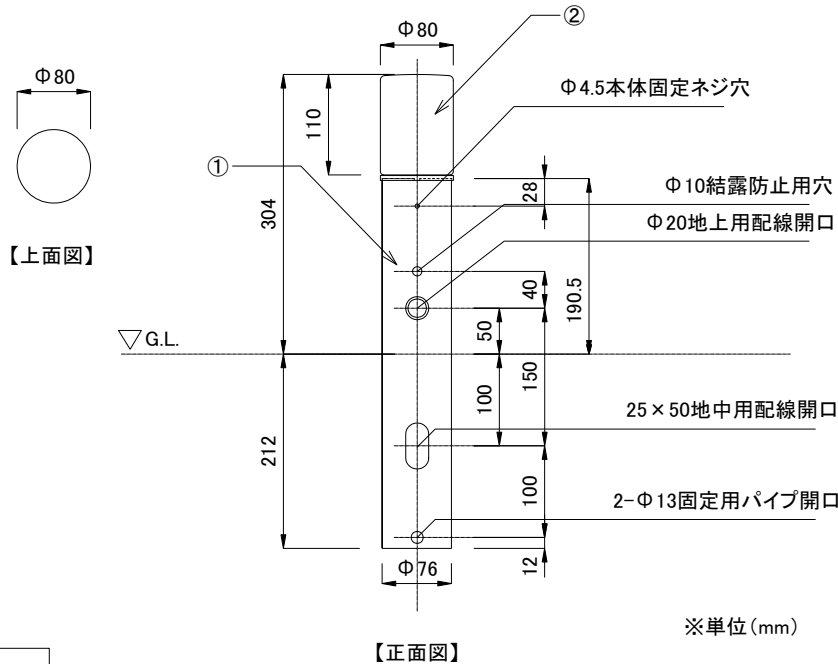

■ 付属品

・固定用パイプ

<input checked="" type="checkbox"/>	品名	CKJ型番
<input type="checkbox"/>	ColorScape Bollard mini 300, シルバー	CSB-CB1.5W-300-SV
<input type="checkbox"/>	ColorScape Bollard mini 300, 黒	CSB-CB1.5W-300-BK

定格入力電圧	DC24V
定格消費電力	1.5W

6							品名	ColorScape Bollard mini 300 カラスケープ ボラード mini 300
5								
4							CKJ型番	別途記載
3					光源色	RGB		
2	本体	ステンレス	1	シルバー/黒	使用環境	温度: -5°C~35°C 湿度: 0%~95% 結露なし	図番	Ver. 1
1	グローブ	ガラス	1	乳白				
部番	部品名	材料	数量	備考	質量	約1.3kg	作成日	2023年10月16日