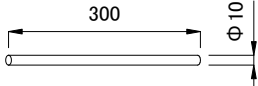

■ 付属品

・固定用パイプ

☒	品名	CKJ型番
☐	ColorScape Bollard mini 300, シルバー	CSB-CB1.5W-300-SV
☐	ColorScape Bollard mini 300, 黒	CSB-CB1.5W-300-BK

定格入力電圧	DC24V
定格消費電力	1.5W

6							品名	ColorScape Bollard mini 300 カラスケープ ボラード mini 300
5								
4							CKJ型番	別途記載
3					光源色	RGB		
2	本体	ステンレス	1	シルバー/黒	使用環境	温度: -5°C~35°C 湿度: 0%~95% 結露なし	図番	Ver. 1
1	グローブ	ガラス	1	乳白				
部番	部品名	材料	数量	備考	質量	約1.3kg	作成日	2023年10月16日