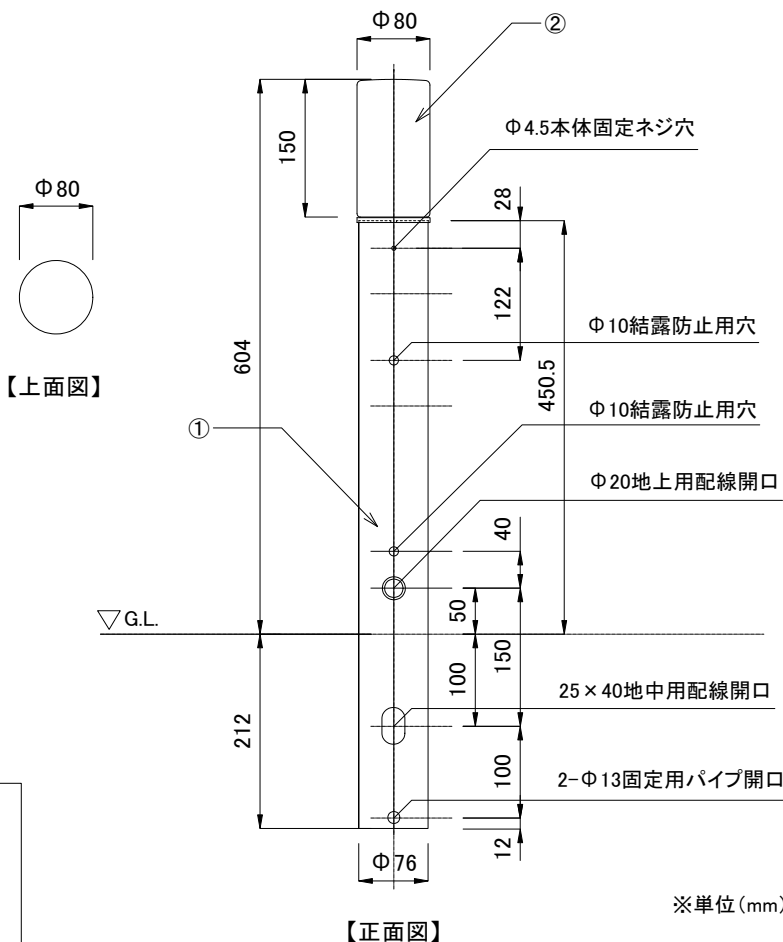

安全に関するご注意

- 屋外照明器具です。
常に湿度の高くなる場所には取り付けしないで下さい。
- 振動や衝撃のある場所、冠水の恐れのある場所には、
取り付けしないで下さい。
落下、感電、火災の原因となる事があります。
- ポール等は、器具重量や風圧力に耐える場所に設置して
下さい。
設置に不備がありますと、ポールが倒れる等の原因になる
事があります。

＜使用上の注意＞

- * この器具専用のドライバー 及び パワーサプライの組み合わせで
使用して下さい。
- * LED部分は、この器具専用品の為、他社の製品はご使用できません。
- * 湾岸隣接地域では、塩害により短期間で錆が発生する場合があります。
- * ポール内には水が溜まりやすいので、十分な排水処理、漏気対策
をして設置して下さい。

<input checked="" type="checkbox"/>	品名	CKJ型番
<input type="checkbox"/>	ColorScape Bollard mini 600, シルバー	CSB-CB1.5W-600-SV
<input type="checkbox"/>	ColorScape Bollard mini 600, 黒	CSB-CB1.5W-600-BK

定格入力電圧	DC24V
定格消費電力	1.5W