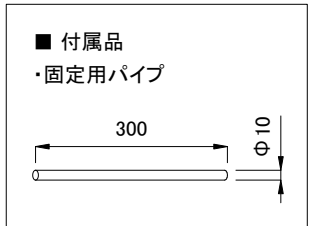

<input checked="" type="checkbox"/>	品名	CKJ型番
<input type="checkbox"/>	ColorScape Bollard mini 600, シルバー	CSB-CB1.5W-600-SV
<input type="checkbox"/>	ColorScape Bollard mini 600, 黒	CSB-CB1.5W-600-BK

定格入力電圧	DC24V
定格消費電力	1.5W