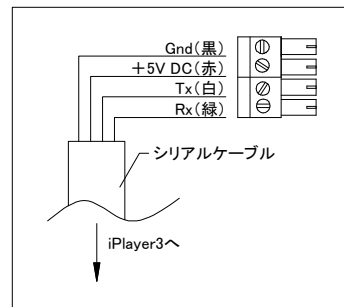

※ 1ヶ用スイッチボックスに対応

■ 機能

- ・iPlayer3内の8プログラムを押しボタンで選択
- ・明るさ調節ボタン
- ・OFFボタン
- ・プログラム選択LED付

■ 付属品

9P シリアルケーブル 6m

■ データパワーコネクタへの接続

■ プログラムシフトダイヤル対応

表示No.	プログラムNo.	表示No.	プログラムNo.
0	1～8	8	9～16
1	2～9	9	10～17
2	3～10	A	11～18
3	4～11	B	12～19
4	5～12	C	13～20
5	6～13	D	14～21
6	7～14	E	15～22
7	8～15	F	16～23

定格入力電圧	DC5V
定格入力電流	50mA
定格消費電力	0.25W

部番	部品名	材 料	数量	備 考	質 量	85g(本体のみ)
6	ダイヤル	プラスチック	1	プログラムシフトダイヤル	機 能	上記記載
5	スイッチ	プラスチック	2	調光スイッチ	機 能	上記記載
4	スイッチ	プラスチック	1	OFFスイッチ	対 応	iPlayer3専用
3	スイッチ	プラスチック	8	プログラム選択	接続端子	スクリュー端子
2	データパワーコネクタ	プラスチック	1	スクリューターミナル	使用環境	屋内 温度: -5℃～35℃ 湿度: 0%～95% 結露なし
1	化粧カバー	プラスチック	1	艶消しホワイト	使用環境	屋内 温度: -5℃～35℃ 湿度: 0%～95% 結露なし
部番	部品名	材 料	数量	備 考	質 量	85g(本体のみ)