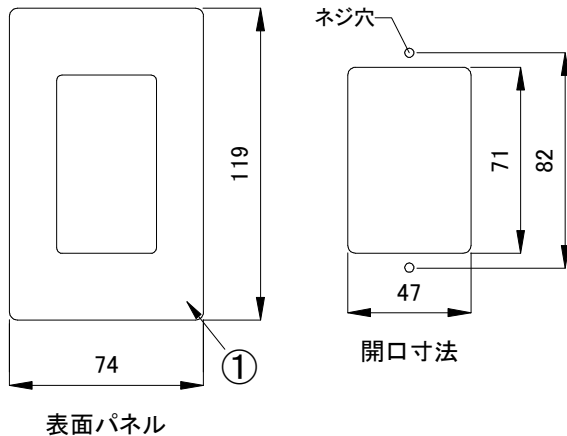

※ 1ヶ用スイッチボックスに対応

■ 機能

- ・iPlayer3内の8プログラムを押しボタンで選択
- ・明るさ調節ボタン
- ・OFFボタン
- ・プログラム選択LED付

■ 付属品

9P シリアルケーブル 6m

■ データパワーコネクタへの接続

■ プログラムシフトダイヤル対応

表示No.	プログラムNo.	表示No.	プログラムNo.
0	1～8	8	9～16
1	2～9	9	10～17
2	3～10	A	11～18
3	4～11	B	12～19
4	5～12	C	13～20
5	6～13	D	14～21
6	7～14	E	15～22
7	8～15	F	16～23

定格入力電圧	DC5V
定格入力電流	50mA
定格消費電力	0.25W

部番	部品名	材 料	数量	備 考	質 量	85g(本体のみ)
6	ダイヤル	プラスチック	1	プログラムシフトダイヤル	機 能	上記記載
5	スイッチ	プラスチック	2	調光スイッチ	機 能	上記記載
4	スイッチ	プラスチック	1	OFFスイッチ	対 応	iPlayer3専用
3	スイッチ	プラスチック	8	プログラム選択	接続端子	スクリュー端子
2	データパワーコネクタ	プラスチック	1	スクリューターミナル	使用環境	屋内 温度: -5℃～35℃ 湿度: 0%～95% 結露なし
1	化粧カバー	プラスチック	1	艶消しホワイト	使用環境	屋内 温度: -5℃～35℃ 湿度: 0%～95% 結露なし
部番	部品名	材 料	数量	備 考	質 量	85g(本体のみ)