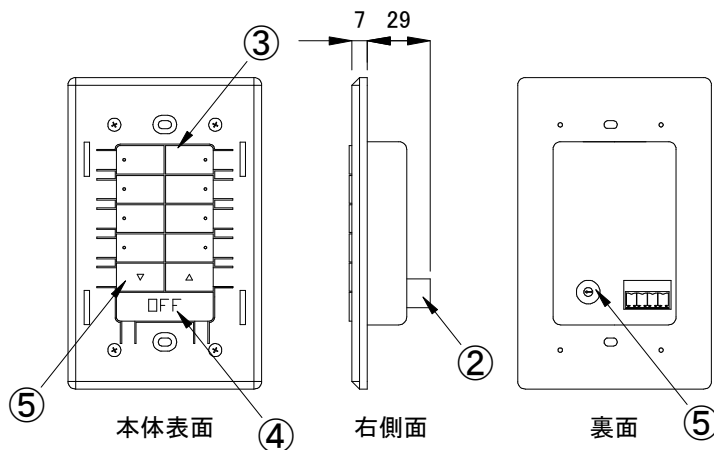

※ 1ヶ用スイッチボックスに対応

■ 機能

- ・iPlayer3内の8プログラムを押しボタンで選択
- ・明るさ調節ボタン
- ・OFFボタン
- ・プログラム選択LED付

■ 付属品

9P シリアルケーブル 6m

■ データパワーコネクタへの接続

■ プログラムシフトダイヤル対応

表示No.	プログラムNo.	表示No.	プログラムNo.
0	1～8	8	9～16
1	2～9	9	10～17
2	3～10	A	11～18
3	4～11	B	12～19
4	5～12	C	13～20
5	6～13	D	14～21
6	7～14	E	15～22
7	8～15	F	16～23

定格入力電圧	DC5V
定格入力電流	50mA
定格消費電力	0.25W

部番	部品名	材 料	数量	備 考	質 量	85g(本体のみ)
6	ダイヤル	プラスチック	1	プログラムシフトダイヤル	機 能	上記記載
5	スイッチ	プラスチック	2	調光スイッチ	機 能	上記記載
4	スイッチ	プラスチック	1	OFFスイッチ	対 応	iPlayer3専用
3	スイッチ	プラスチック	8	プログラム選択	接続端子	スクリュー端子
2	データパワーコネクタ	プラスチック	1	スクリューターミナル	使用環境	屋内 温度: -5℃～35℃ 湿度: 0%～95% 結露なし
1	化粧カバー	プラスチック	1	艶消しホワイト	使用環境	屋内 温度: -5℃～35℃ 湿度: 0%～95% 結露なし
部番	部品名	材 料	数量	備 考	質 量	85g(本体のみ)