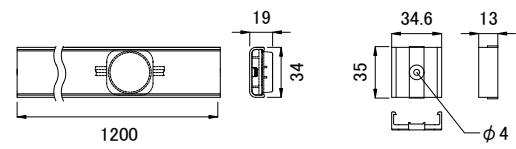

[専用取付レール]

[専用取付クリップ]

☒	品名	CKJ型番
☐	Flex Compact gen3 RGB, 100mmピッチ(白・クリアフラット)	FLX-CMP-RGB-4-WH-CF-03
☐	Flex Compact gen3 RGB, 100mmピッチ(黒・クリアフラット)	FLX-CMP-RGB-4-BK-CF-03
☐	Flex Compact gen3 RGB, 100mmピッチ(白・乳白ドーム)	FLX-CMP-RGB-4-WH-TD-03
☐	Flex Compact gen3 RGB, 100mmピッチ(黒・乳白ドーム)	FLX-CMP-RGB-4-BK-TD-03

定格入力電圧	DC24V
定格入力電流	2.1A
定格消費電力	50W

部番	部品名	材料	数量	備考	質量	光源	高輝度LED	品名	Flex Compact gen3 RGB, 100mmピッチ フレックス コンパクト ジェネレーション3 アールジービー
4	カバー	ポリカーボネート	1	乳白色	1kg	LED個数	3in1チップ×300個 (6個×50ノード)	品名	Flex Compact gen3 RGB, 100mmピッチ フレックス コンパクト ジェネレーション3 アールジービー
3	カバー	ポリカーボネート	1	透明		接続端子	3芯コネクター	CKJ型番	別途記載
2	ケーブル	ポリ塩化ビニル	1	白/黒		使用環境	屋内外 IP66 温度: -5℃~35℃ 湿度: 0%~95% 結露なし	図番	Ver. 1
1	本体	ポリカーボネート	1	白/黒	質量	1kg	作成日	2022年1月13日