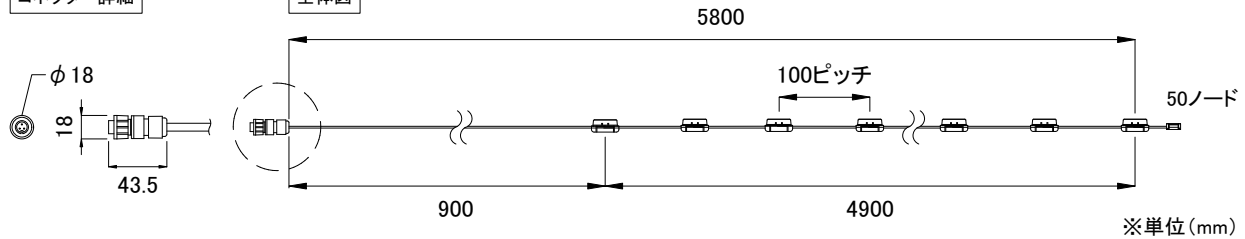

クリアフラットレンズ

乳白ドームレンズ

コネクター詳細

全体図

■ 別売品(専用ケーブル)

<input checked="" type="checkbox"/>	品名	CKJ型番
<input type="checkbox"/>	Flex 専用リードケーブル 25ft(7.5m)	CB-FLX-25
<input type="checkbox"/>	Flex 専用リードケーブル 50ft(15m)	CB-FLX-50
<input type="checkbox"/>	Flex 専用リードケーブル 100ft(30m)	CB-FLX-100