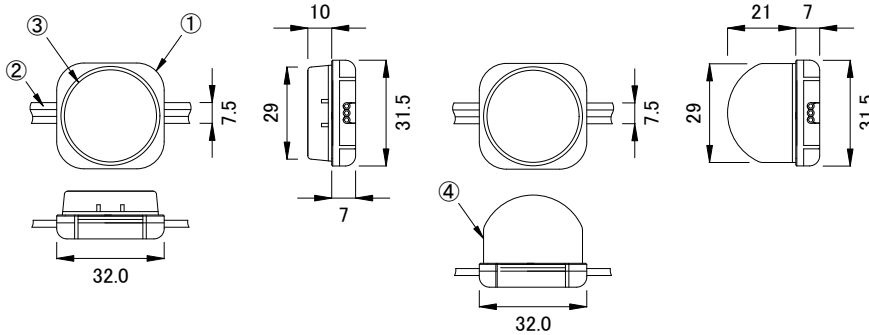

クリアフラットレンズ

乳白ドームレンズ

コネクター詳細

全体図

※単位 (mm)

■ 別売品 (専用ケーブル)

<input checked="" type="checkbox"/>	品名	CKJ型番
<input type="checkbox"/>	CM-150CA 4芯 DIN Rail Mount 専用リードケーブル 50ft (15m)	CB-CM150-4W-DIN-50
<input type="checkbox"/>	CM-150CA 4芯 DIN Rail Mount 専用リードケーブル 100ft (30m)	CB-CM150-4W-DIN-100
<input type="checkbox"/>	CM-150CA 4芯 Surface Mount 専用リードケーブル 50ft (15m)	CB-CM150-4W-SUR-50
<input type="checkbox"/>	CM-150CA 4芯 Surface Mount 専用リードケーブル 100ft (30m)	CB-CM150-4W-SUR-100