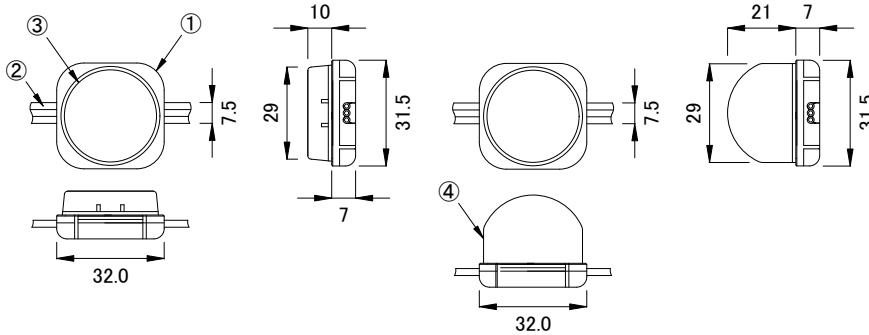

クリアフラットレンズ

乳白ドームレンズ

コネクター詳細

全体図

■ 別売品(専用ケーブル)

<input checked="" type="checkbox"/>	品名	CKJ型番
<input type="checkbox"/>	Flex 専用リードケーブル 25ft(7.5m)	CB-FLX-25
<input type="checkbox"/>	Flex 専用リードケーブル 50ft(15m)	CB-FLX-50
<input type="checkbox"/>	Flex 専用リードケーブル 100ft(30m)	CB-FLX-100