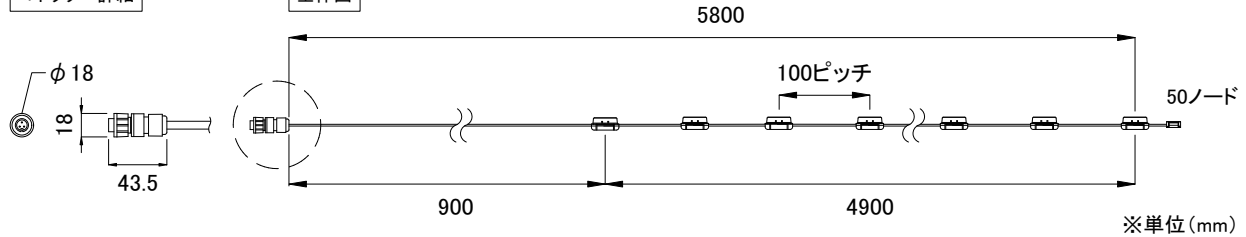

クリアフラットレンズ

乳白ドームレンズ

コネクター詳細

全体図

※単位 (mm)

■ 別売品 (専用ケーブル)

<input checked="" type="checkbox"/>	品名	CKJ型番
<input type="checkbox"/>	CM-150CA 4芯 DIN Rail Mount 専用リードケーブル 50ft (15m)	CB-CM150-4W-DIN-50
<input type="checkbox"/>	CM-150CA 4芯 DIN Rail Mount 専用リードケーブル 100ft (30m)	CB-CM150-4W-DIN-100
<input type="checkbox"/>	CM-150CA 4芯 Surface Mount 専用リードケーブル 50ft (15m)	CB-CM150-4W-SUR-50
<input type="checkbox"/>	CM-150CA 4芯 Surface Mount 専用リードケーブル 100ft (30m)	CB-CM150-4W-SUR-100