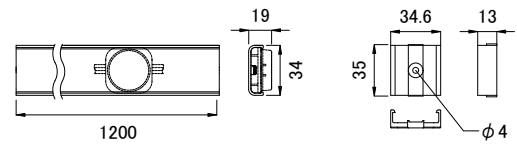

[専用取付レール]

[専用取付クリップ]

☒	品名	CKJ型番
☐	Flex Compact gen3 RGB, 100mmピッチ (白・クリアフラット)	FLX-CMP-RGB-4-WH-CF-03
☐	Flex Compact gen3 RGB, 100mmピッチ (黒・クリアフラット)	FLX-CMP-RGB-4-BK-CF-03
☐	Flex Compact gen3 RGB, 100mmピッチ (白・乳白ドーム)	FLX-CMP-RGB-4-WH-TD-03
☐	Flex Compact gen3 RGB, 100mmピッチ (黒・乳白ドーム)	FLX-CMP-RGB-4-BK-TD-03

定格入力電圧	DC24V
定格入力電流	2.1A
定格消費電力	50W

部番	部品名	材 料	数量	備 考	質 量	光源	高輝度LED	品 名	Flex Compact gen3 RGB, 100mmピッチ フレックス コンパクト ジェネレーション3 アールジービー
						LED個数	3in1チップ×300個 (6個×50ノード)	CKJ型番	別途記載
4	カバー	ポリカーボネート	1	乳白色		接続端子	3芯コネクター	図 番	Ver. 1.1
3	カバー	ポリカーボネート	1	透明		使用環境	屋内外 IP66 温度: -5°C~35°C 湿度: 0%~95% 結露なし	作成日	2023年9月4日
2	ケーブル	ポリ塩化ビニル	1	白/黒					
1	本体	ポリカーボネート	1	白/黒					
					1kg