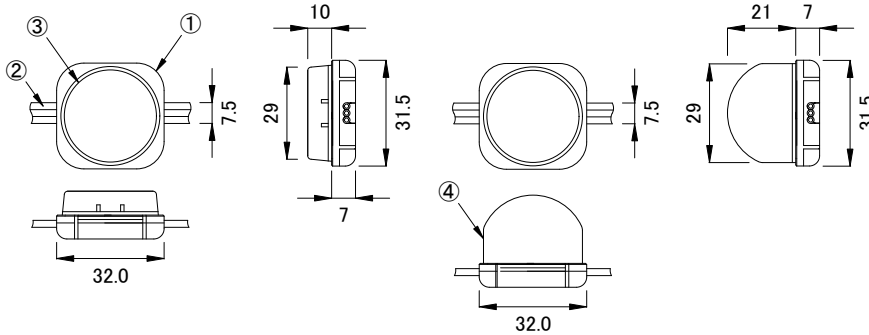

安全に関するご注意

1. 防雨型器具です。
   浴室などの湿度の高くなる場所には取り付けしないで下さい。
   絶縁不良による感電、火災の原因となることがあります。
2. 合板やベニヤなどの柔らかい木材には取り付けしないで下さい。
   取り付けなどの不備がありますと落下の原因となることがあります。

< 使用上の注意 >

- 被照射物への照射距離が近く、長時間照射された場合材質によっては変退色するものがありますのでご注意ください。
- 点灯中の器具の近くで長時間の作業をしたり器具を直視しないでください。
- 器具の近くに障害物を置かないでください。
- 器具の点検や交換が不可能な個所には設置しないでください。

クリアフラットレンズ

乳白ドームレンズ