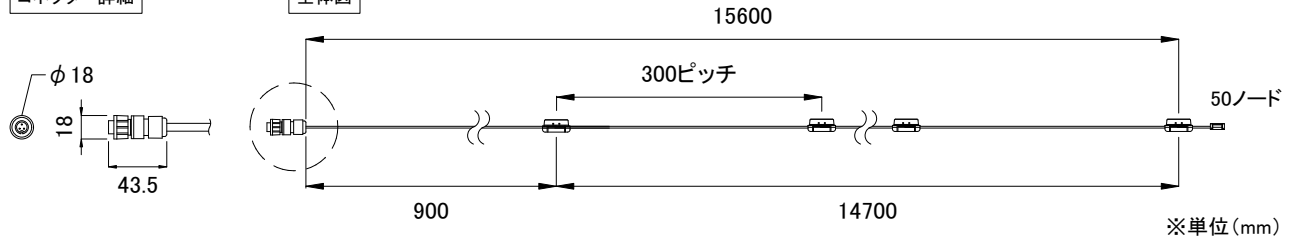

クリアフラットレンズ

乳白ドームレンズ

コネクター詳細

全体図

■ 別売品(専用ケーブル)

<input checked="" type="checkbox"/>	品名	CKJ型番
<input type="checkbox"/>	CM-150CA 4芯 DIN Rail Mount 専用リードケーブル 50ft (15m)	CB-CM150-4W-DIN-50
<input type="checkbox"/>	CM-150CA 4芯 DIN Rail Mount 専用リードケーブル 100ft (30m)	CB-CM150-4W-DIN-100
<input type="checkbox"/>	CM-150CA 4芯 Surface Mount 専用リードケーブル 50ft (15m)	CB-CM150-4W-SUR-50
<input type="checkbox"/>	CM-150CA 4芯 Surface Mount 専用リードケーブル 100ft (30m)	CB-CM150-4W-SUR-100