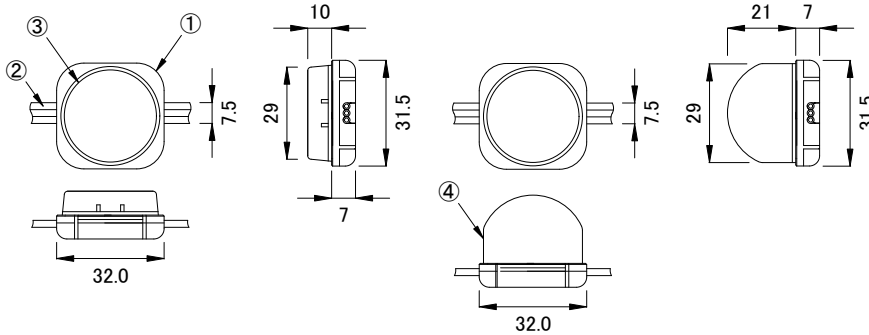

クリアフラットレンズ

乳白ドームレンズ

コネクター詳細

全体図

■ 別売品(専用ケーブル)

<input checked="" type="checkbox"/>	品名	CKJ型番
<input type="checkbox"/>	CM-150CA 4芯 DIN Rail Mount 専用リードケーブル 50ft (15m)	CB-CM150-4W-DIN-50
<input type="checkbox"/>	CM-150CA 4芯 DIN Rail Mount 専用リードケーブル 100ft (30m)	CB-CM150-4W-DIN-100
<input type="checkbox"/>	CM-150CA 4芯 Surface Mount 専用リードケーブル 50ft (15m)	CB-CM150-4W-SUR-50
<input type="checkbox"/>	CM-150CA 4芯 Surface Mount 専用リードケーブル 100ft (30m)	CB-CM150-4W-SUR-100