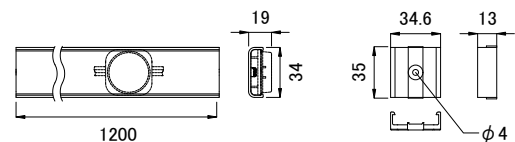

[専用取付レール]

[専用取付クリップ]

☒	品名	CKJ型番
☐	Flex Compact gen3 RGB, 300mmピッチ(白・クリアフラット)	FLX-CMP-RGB-12-WH-CF-03
☐	Flex Compact gen3 RGB, 300mmピッチ(黒・クリアフラット)	FLX-CMP-RGB-12-BK-CF-03
☐	Flex Compact gen3 RGB, 300mmピッチ(白・乳白ドーム)	FLX-CMP-RGB-12-WH-TD-03
☐	Flex Compact gen3 RGB, 300mmピッチ(黒・乳白ドーム)	FLX-CMP-RGB-12-BK-TD-03

定格入力電圧	DC24V
定格入力電流	2.1A
定格消費電力	50W

部番	部品名	材料	数量	備考	質量	光源	高輝度LED	品名	Flex Compact gen3 RGB, 300mmピッチ フレックス コンパクト ジェネレーション3 アールジービー
4	カバー	ポリカーボネート	1	乳白色	1.5kg	LED個数	3in1チップ×300個 (6個×50ノード)	CKJ型番	別途記載
3	カバー	ポリカーボネート	1	透明		接続端子	3芯コネクター		
2	ケーブル	ポリ塩化ビニル	1	白/黒		使用環境	屋内外 IP66 温度: -5℃~35℃ 湿度: 0%~95% 結露なし		
1	本体	ポリカーボネート	1	白/黒				図番	Ver. 1
								作成日	2022年1月13日