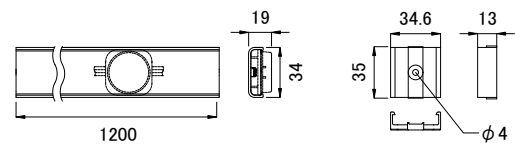

[専用取付レール]

[専用取付クリップ]

☒	品名	CKJ型番
☐	Flex Compact gen3 RGB, 300mmピッチ (白・クリアフラット)	FLX-CMP-RGB-12-WH-CF-03
☐	Flex Compact gen3 RGB, 300mmピッチ (黒・クリアフラット)	FLX-CMP-RGB-12-BK-CF-03
☐	Flex Compact gen3 RGB, 300mmピッチ (白・乳白ドーム)	FLX-CMP-RGB-12-WH-TD-03
☐	Flex Compact gen3 RGB, 300mmピッチ (黒・乳白ドーム)	FLX-CMP-RGB-12-BK-TD-03

定格入力電圧	DC24V
定格入力電流	2.1A
定格消費電力	50W

部番	部品名	材料	数量	備考	質量	光源	高輝度LED	品名	Flex Compact gen3 RGB, 300mmピッチ フレックス コンパクト ジェネレーション3 アールジービー		
4	カバー	ポリカーボネート	1	乳白色	1.5kg	LED個数	3in1チップ×300個 (6個×50ノード)	品名	Flex Compact gen3 RGB, 300mmピッチ フレックス コンパクト ジェネレーション3 アールジービー		
3	カバー	ポリカーボネート	1	透明		接続端子	3芯コネクター			CKJ型番	別途記載
2	ケーブル	ポリ塩化ビニル	1	白/黒	1.5kg	使用環境	屋内外 IP66 温度: -5℃~35℃ 湿度: 0%~95% 結露なし	図番	Ver. 1.1		
1	本体	ポリカーボネート	1	白/黒		質量	1.5kg	作成日	2023年9月4日