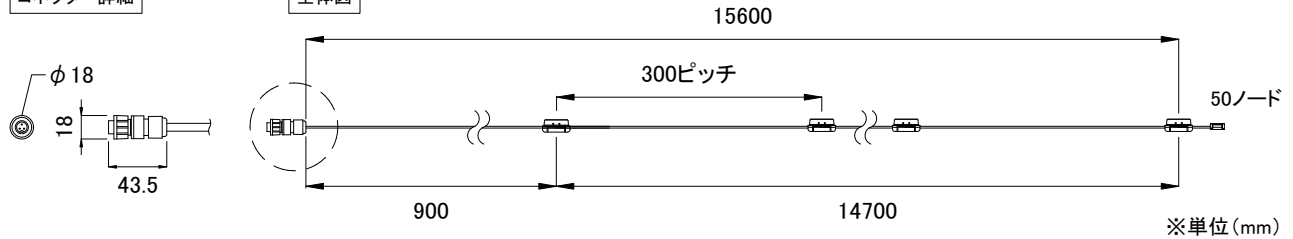

## ■ 別売品(専用ケーブル)

<input checked="" type="checkbox"/>	品名	CKJ型番
<input type="checkbox"/>	Flex 専用リードケーブル 25ft(7.5m)	CB-FLX-25
<input type="checkbox"/>	Flex 専用リードケーブル 50ft(15m)	CB-FLX-50
<input type="checkbox"/>	Flex 専用リードケーブル 100ft(30m)	CB-FLX-100