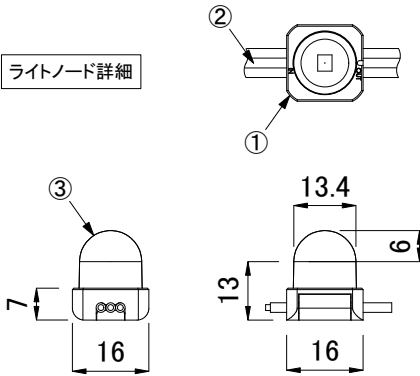

コネクター詳細

ライトノード詳細

全体図

■ 別売品(専用ケーブル)

<input checked="" type="checkbox"/>	品名	CKJ型番
<input type="checkbox"/>	Flex 専用リードケーブル 25ft(7.5m)	CB-FLX-25
<input type="checkbox"/>	Flex 専用リードケーブル 50ft(15m)	CB-FLX-50
<input type="checkbox"/>	Flex 専用リードケーブル 100ft(30m)	CB-FLX-100

定格入力電圧	DC7.5V
定格入力電流	2.9A
定格消費電力	22W

部番	部品名	材 料	数量	備 考	質 量	光 源	高輝度LED	品 名	Flex Micro gen3 RGB, 300mmピッチ フレックス マイクロ ジェネレーション3 アールジービー
					1.5kg	LED個数	3in1チップ ×50ノード	CKJ型番	別途記載
3	カバー	ポリカーボネート	1	透明/乳白		接続端子	3芯コネクター	図 番	Ver. 1
2	ケーブル	ポリ塩化ビニル	1	白/黒		使用環境	屋内外 IP66 温度: -5℃~35℃ 湿度: 0%~95% 結露なし	作成日	2021年7月26日
1	本体	ポリカーボネート	1	白/黒					