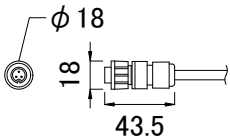

コネクター詳細

ライトノード詳細

全体図

■ 別売品(専用ケーブル)

<input checked="" type="checkbox"/>	品名	CKJ型番
<input type="checkbox"/>	Flex 専用リードケーブル 25ft(7.5m)	CB-FLX-25
<input type="checkbox"/>	Flex 専用リードケーブル 50ft(15m)	CB-FLX-50
<input type="checkbox"/>	Flex 専用リードケーブル 100ft(30m)	CB-FLX-100