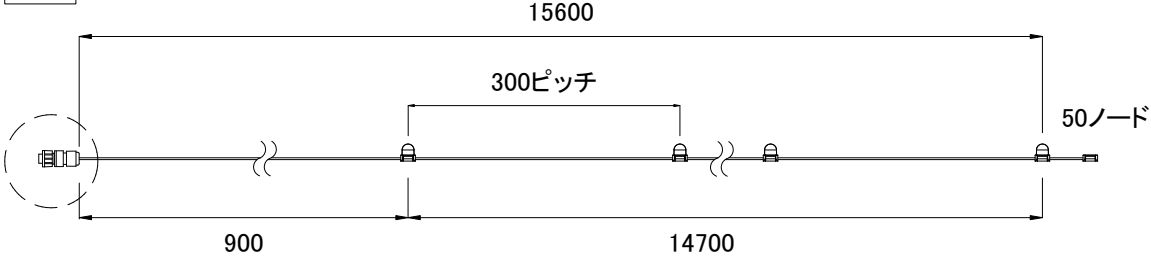

コネクター詳細

ライトノード詳細

全体図

■ 別売品(専用ケーブル)

<input checked="" type="checkbox"/>	品名	CKJ型番
<input type="checkbox"/>	Flex 専用リードケーブル 25ft(7.5m)	CB-FLX-25
<input type="checkbox"/>	Flex 専用リードケーブル 50ft(15m)	CB-FLX-50
<input type="checkbox"/>	Flex 専用リードケーブル 100ft(30m)	CB-FLX-100