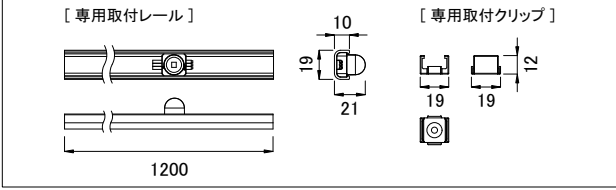

☒	品名	CKJ型番
☐	Flex Micro gen3 RGB, 300mmピッチ(白・クリアドーム)	FLX-MC-RGB-12-WH-CD-03
☐	Flex Micro gen3 RGB, 300mmピッチ(黒・クリアドーム)	FLX-MC-RGB-12-BK-CD-03
☐	Flex Micro gen3 RGB, 300mmピッチ(白・乳白ドーム)	FLX-MC-RGB-12-WH-TD-03
☐	Flex Micro gen3 RGB, 300mmピッチ(黒・乳白ドーム)	FLX-MC-RGB-12-BK-TD-03

定格入力電圧	DC7.5V
定格入力電流	2.9A
定格消費電力	22W

部番	部品名	材 料	数量	備 考	質 量	光 源	高輝度LED	品 名	Flex Micro gen3 RGB, 300mmピッチ フレックス マイクロ ジェネレーション3 アールジービー
					1.5kg	LED個数	3in1チップ ×50ノード	CKJ型番	別途記載
3	カバー	ポリカーボネート	1	透明/乳白		接続端子	3芯コネクター	図 番	Ver. 1
2	ケーブル	ポリ塩化ビニル	1	白/黒		使用環境	屋内外 IP66 温度: -5℃~35℃ 湿度: 0%~95% 結露なし	作成日	2021年7月26日
1	本体	ポリカーボネート	1	白/黒