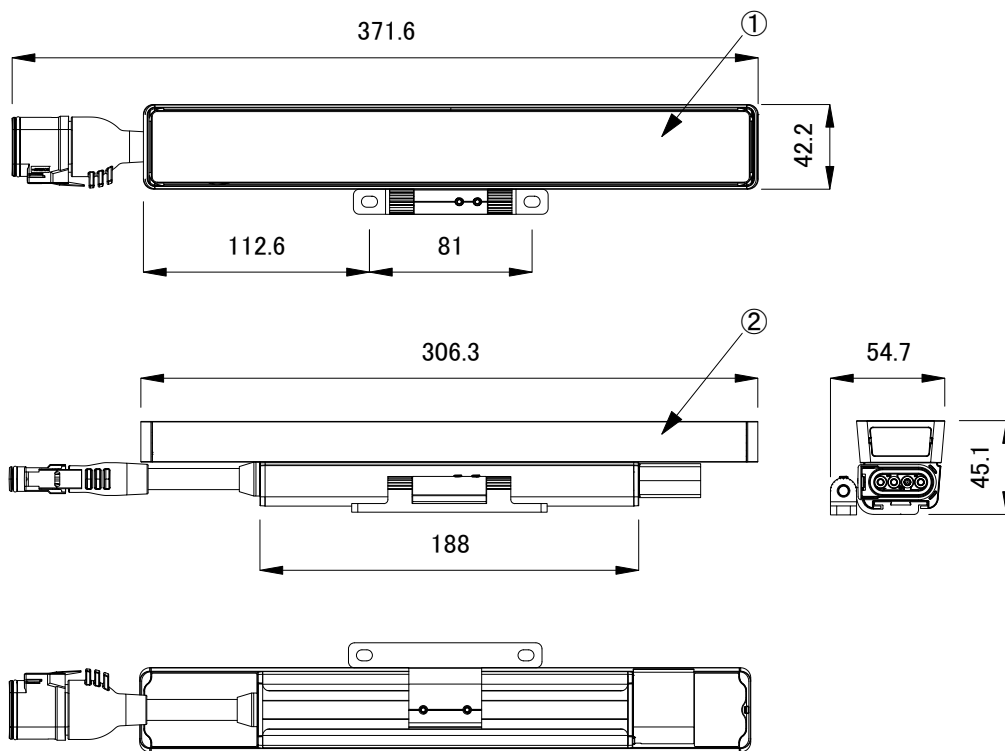

<input checked="" type="checkbox"/>	品名	CKJ型番	ビーム角
<input type="checkbox"/>	Graze Compact IntelliHue Powercore 1ft, ナロー	GZP-CM-HUE-1-N-01	10° × 60°
<input type="checkbox"/>	Graze Compact IntelliHue Powercore 1ft, ワイド	GZP-CM-HUE-1-W-01	30° × 60°

定格入力電圧	AC100V-AC277V
定格消費電力	9W

					光源	高輝度LED	品名	Graze Compact IntelliHue Powercore 1ft グレイズコンパクト インテリヒュー パワーコア 1フィート		
					ビーム角	別途記載			CKJ型番	別途記載
					接続端子	専用コネクター				
2	本体	押出アルミニウム アルマイト加工	1	-	使用環境	屋内外 IP66 温度: -5℃~35℃ 湿度: 0%~95% 結露なし	図番	Ver. 2		
1	レンズ	強化ガラス	1	透明			作成日	2020年9月18日		
部番	部品名	材料	数量	備考	質量	0.68kg				