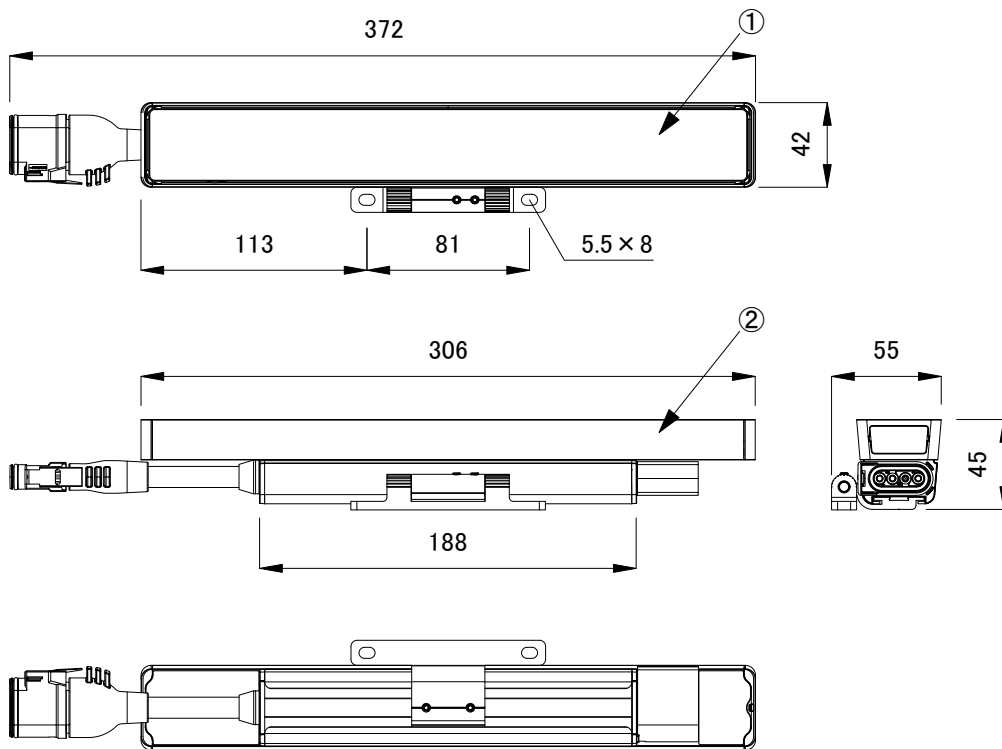

<input checked="" type="checkbox"/>	品名	CKJ型番	ビーム角
<input type="checkbox"/>	Graze Compact IntelliHue Powercore 1ft, ナロー	GZP-CM-HUE-1-N-01	10° × 60°
<input type="checkbox"/>	Graze Compact IntelliHue Powercore 1ft, ワイド	GZP-CM-HUE-1-W-01	30° × 60°

定格入力電圧	AC100V-AC277V
定格消費電力	8.1W

					光源	高輝度LED	品名	Graze Compact IntelliHue Powercore 1ft グレイズ コンパクト インテリヒュー パワーコア 1フィート
					ビーム角	別途記載		
					接続端子	専用コネクター		
2	本体	押出アルミニウム アルマイト加工	1	-	使用環境	屋内外 IP66 温度: -5°C~35°C 湿度: 0%~95% 結露なし	CKJ型番	別途記載
1	レンズ	強化ガラス	1	透明			図番	Ver. 3
部番	部品名	材料	数量	備考	質量	0.68kg	作成日	2022年1月18日