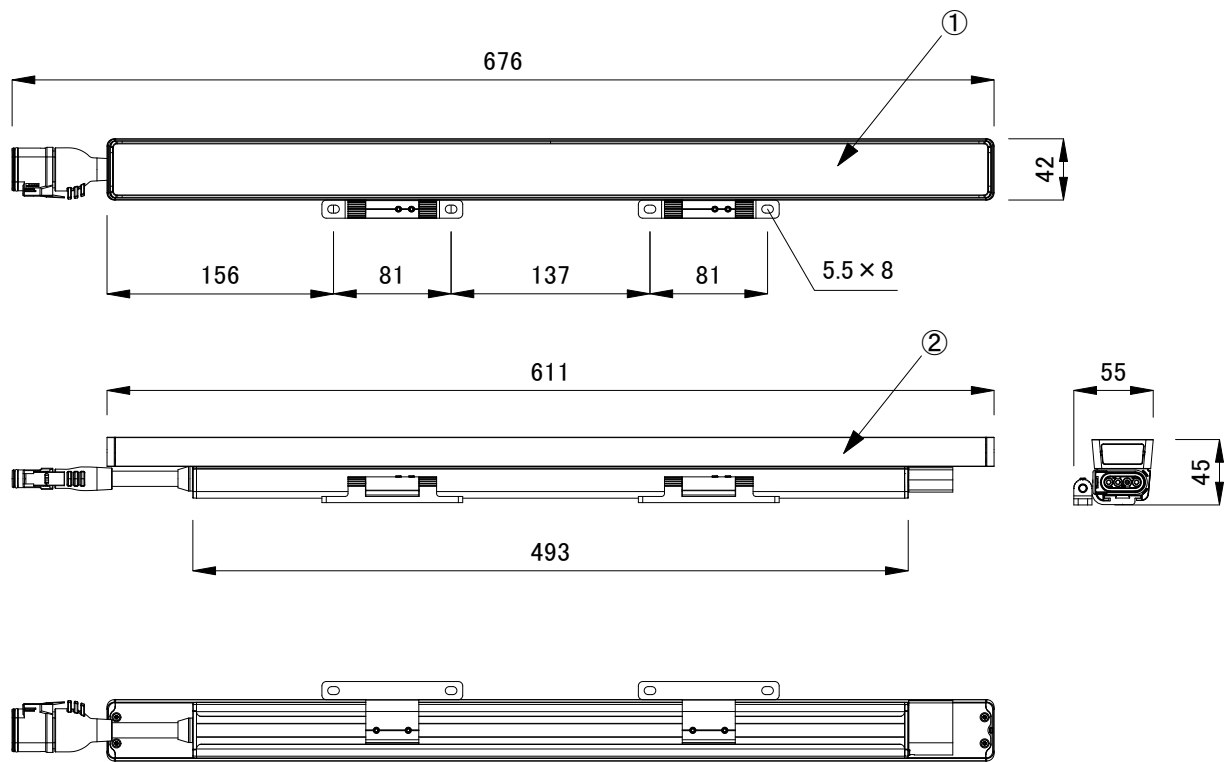

<input checked="" type="checkbox"/>	品名	CKJ型番	ビーム角
<input type="checkbox"/>	Graze Compact IntelliHue Powercore 2ft, ナロー	GZP-CM-HUE-2-N-01	10° × 60°
<input type="checkbox"/>	Graze Compact IntelliHue Powercore 2ft, ワイド	GZP-CM-HUE-2-W-01	30° × 60°

定格入力電圧	AC100V-AC277V
定格消費電力	10° × 60° : 16.1W 30° × 60° : 16.2W

					光源	高輝度LED	品名	Graze Compact IntelliHue Powercore 2ft グレイズコンパクト インテリヒュー パワーコア 2フィート		
					ビーム角	別途記載			CKJ型番	別途記載
					接続端子	専用コネクター				
2	本体	押出アルミニウム アルマイト加工	1	-	使用環境	屋内外 IP66 温度: -5°C~35°C 湿度: 0%~95% 結露なし	作成日	2022年1月18日		
1	レンズ	強化ガラス	1	透明			質量	0.90kg		
部番	部品名	材料	数量	備考	質量	0.90kg				