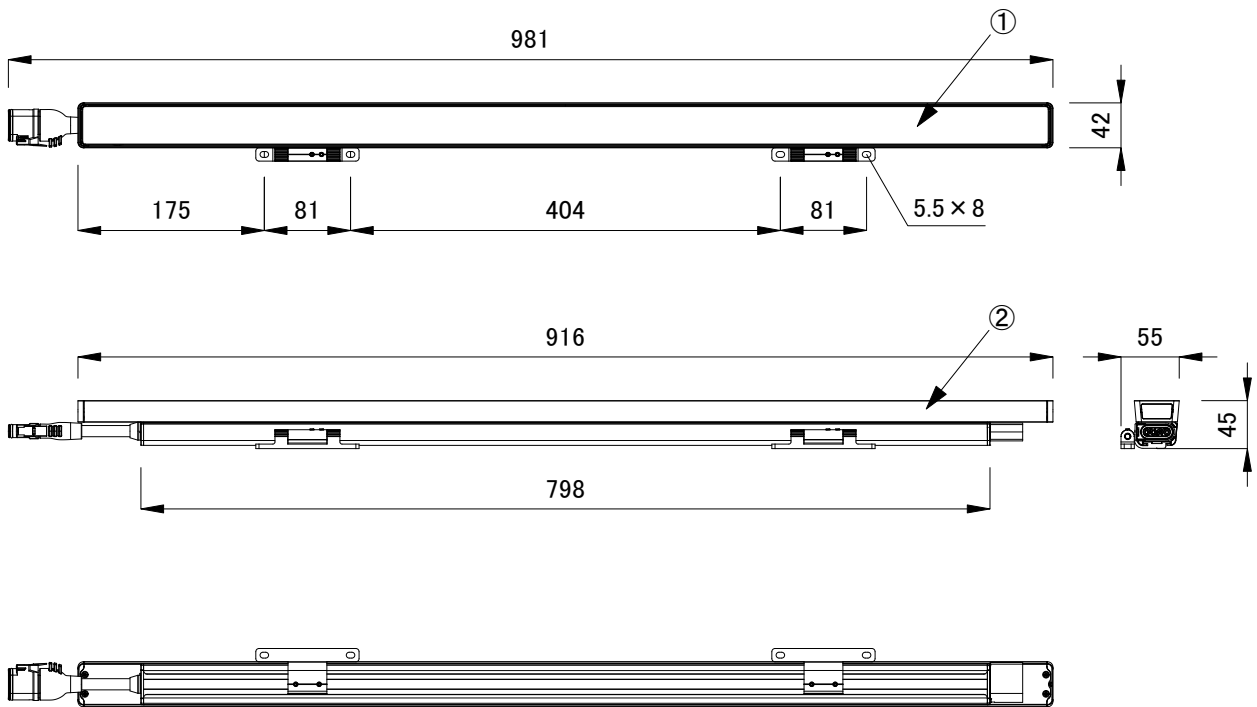

<input checked="" type="checkbox"/>	品名	CKJ型番	ビーム角
<input type="checkbox"/>	Graze Compact IntelliHue Powercore 3ft, ナロー	GZP-CM-HUE-3-N-01	10° × 60°
<input type="checkbox"/>	Graze Compact IntelliHue Powercore 3ft, ワイド	GZP-CM-HUE-3-W-01	30° × 60°

定格入力電圧	AC100V-AC277V
定格消費電力	10° × 60° : 24.2W 30° × 60° : 24.3W

					光源	高輝度LED	品名	Graze Compact IntelliHue Powercore 3ft グレイズ コンパクト インテリヒュー パワーコア 3フィート		
					ビーム角	別途記載			CKJ型番	別途記載
					接続端子	専用コネクタ				
2	本体	押出アルミニウム アルマイト加工	1	-	使用環境	屋内外 IP66 温度: -5°C~35°C 湿度: 0%~95% 結露なし	図番	Ver. 1		
1	レンズ	強化ガラス	1	透明			作成日	2022年1月18日		
部番	部品名	材料	数量	備考	質量	1.03kg				