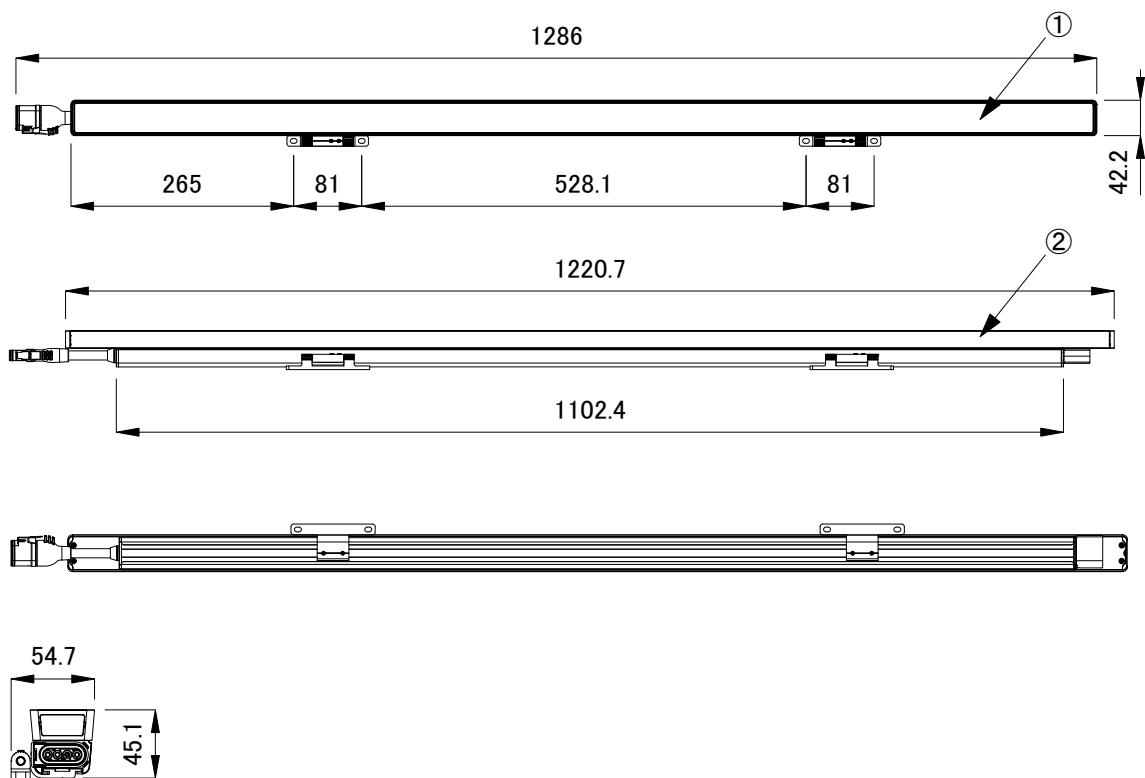

<input checked="" type="checkbox"/>	品名	CKJ型番	ビーム角
<input type="checkbox"/>	Graze Compact IntelliHue Powercore 4ft, ナロー	GZP-CM-HUE-4-N-01	10° × 60°
<input type="checkbox"/>	Graze Compact IntelliHue Powercore 4ft, ワイド	GZP-CM-HUE-4-W-01	30° × 60°

定格入力電圧	AC100V-AC277V
定格消費電力	34W

部番	部品名	材料	数量	備考	質量	光源	光束角	接続端子	使用環境	品名	CKJ型番	図番	作成日
					2kg	高輝度LED	別途記載	専用コネクタ	屋内外 IP66 温度: -5°C ~ 35°C 湿度: 0% ~ 95% 結露なし	Graze Compact IntelliHue Powercore 4ft グレイズコンパクト インテリヒュー パワーコア 4フィート	別途記載	Ver. 2	2020年9月18日
2	本体	押出アルミニウム アルマイト加工	1	-									
1	レンズ	強化ガラス	1	透明									