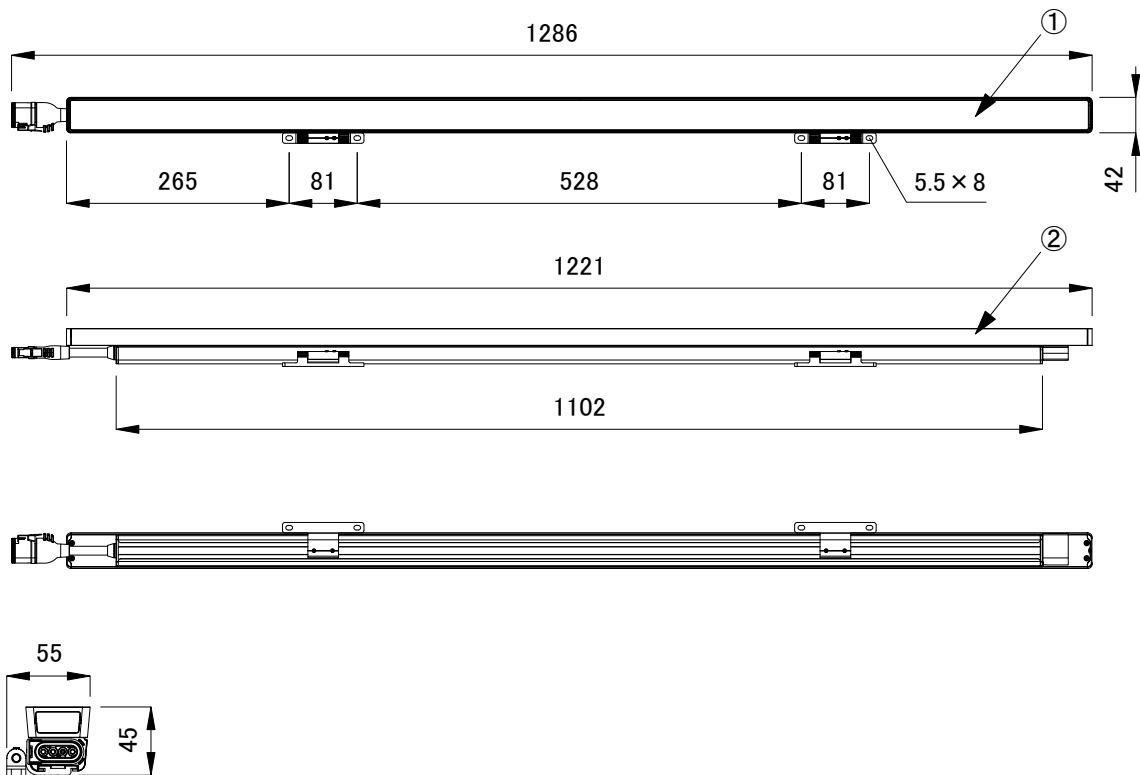

<input checked="" type="checkbox"/>	品名	CKJ型番	ビーム角
<input type="checkbox"/>	Graze Compact IntelliHue Powercore 4ft, ナロー	GZP-CM-HUE-4-N-01	10° × 60°
<input type="checkbox"/>	Graze Compact IntelliHue Powercore 4ft, ワイド	GZP-CM-HUE-4-W-01	30° × 60°

定格入力電圧	AC100V-AC277V
定格消費電力	10° × 60° : 32.3W 30° × 60° : 32.4W

					光源	高輝度LED	品名	Graze Compact IntelliHue Powercore 4ft グレイズ コンパクト インテリヒュー パワーコア 4フィート
					ビーム角	別途記載		
					接続端子	専用コネクタ		
2	本体	押出アルミニウム アルマイト加工	1	-	使用環境	屋内外 IP66 温度: -5°C ~ 35°C 湿度: 0% ~ 95% 結露なし	CKJ型番	別途記載
1	レンズ	強化ガラス	1	透明			図番	Ver. 3
部番	部品名	材料	数量	備考	質量	2kg	作成日	2022年1月18日