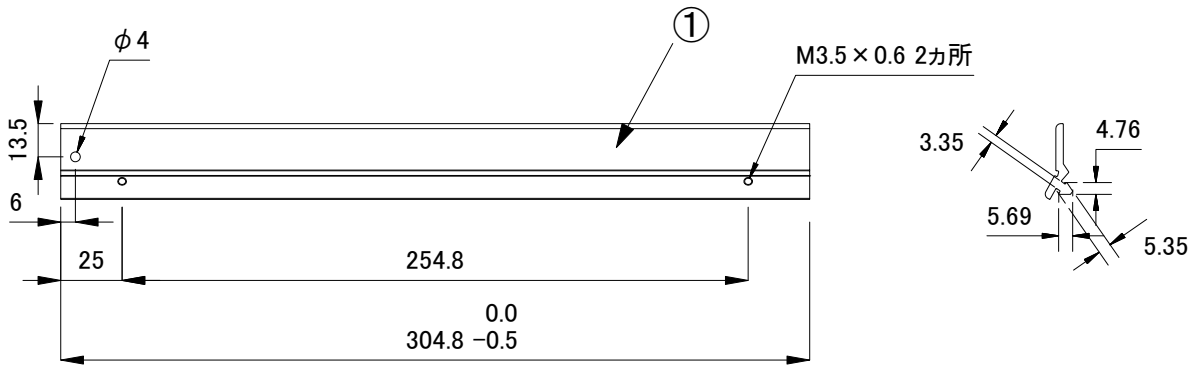

安全に関するご注意

1. 必ず適合製品と組み合わせて下さい。落下の原因となります。
2. 引っ張ったり、圧力を加えないで下さい。事故の原因となります。
3. 器具にしっかりと固定して下さい。緩みがあると原因となります。
4. 取付け環境(高所など)に応じて安全ケーブルをご使用下さい。

■ 適合製品

<input checked="" type="checkbox"/>		品名	<input checked="" type="checkbox"/>	品名
<input type="checkbox"/>	ColorGraze IntelliHue Powercore, 1ft		<input type="checkbox"/>	eW Graze MX Powercore, 2700K, 1ft
<input type="checkbox"/>	ColorGraze MX4 Powercore RGBW, 1ft		<input type="checkbox"/>	eW Graze MX Powercore, 4000K, 1ft
<input type="checkbox"/>	ColorGraze MX4 Powercore RGBA, 1ft		<input type="checkbox"/>	eW Graze MX Powercore, 5500K, 1ft
<input type="checkbox"/>	iW Graze MX Powercore, 1ft		<input type="checkbox"/>	

■ 付属品
 止めネジ
 ※ 六角レンチ 1.5mm を別途ご用意下さい。

								品名	Graze Powercore用 グレアシールド 1ft
								CKJ型番	AS-GZP-GS-1
								図番	Ver. 4.1
								作成日	2022年6月23日
部番	部品名	材料	数量	備考	質量	100g			
1	-	アルミニウム	1	アルマイト処理					