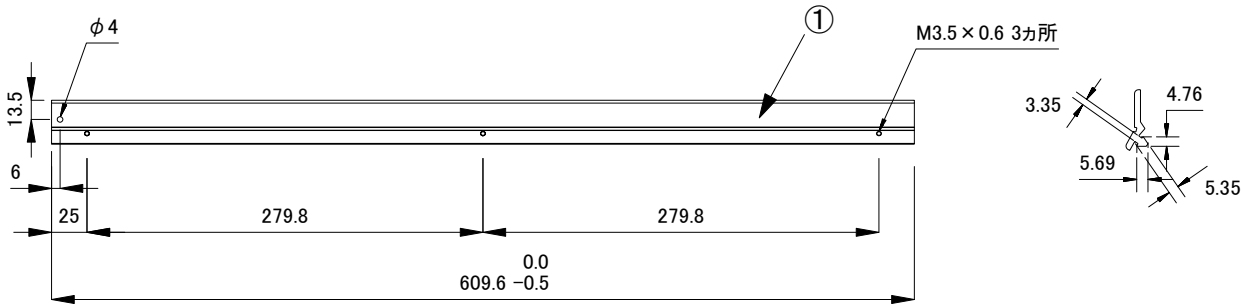

安全に関するご注意

1. 必ず適合製品と組み合わせて下さい。落下の原因となります。
2. 引っ張ったり、圧力を加えないで下さい。事故の原因となります。
3. 器具にしっかりと固定して下さい。緩みがあると原因となります。
4. 取付け環境(高所など)に応じて安全ケーブルをご使用下さい。

■ 適合製品

<input checked="" type="checkbox"/>		品名	<input checked="" type="checkbox"/>	品名
<input type="checkbox"/>	ColorGraze IntelliHue Powercore, 2ft		<input type="checkbox"/>	eW Graze MX Powercore, 2700K, 2ft
<input type="checkbox"/>	ColorGraze MX4 Powercore RGBW, 2ft		<input type="checkbox"/>	eW Graze MX Powercore, 4000K, 2ft
<input type="checkbox"/>	ColorGraze MX4 Powercore RGBA, 2ft		<input type="checkbox"/>	eW Graze MX Powercore, 5500K, 2ft
<input type="checkbox"/>	iW Graze MX Powercore, 2ft		<input type="checkbox"/>	

■ 付属品
止めネジ
※ 六角レンチ 1.5mm を別途ご用意下さい。

								品名	Graze Powercore用 グレアシールド 2ft
								CKJ型番	AS-GZP-GS-2
								図番	Ver. 4.1
								作成日	2022年6月23日
1	-	アルミニウム	1	アルマイト処理					
部番	部品名	材料	数量	備考	質量	200g			