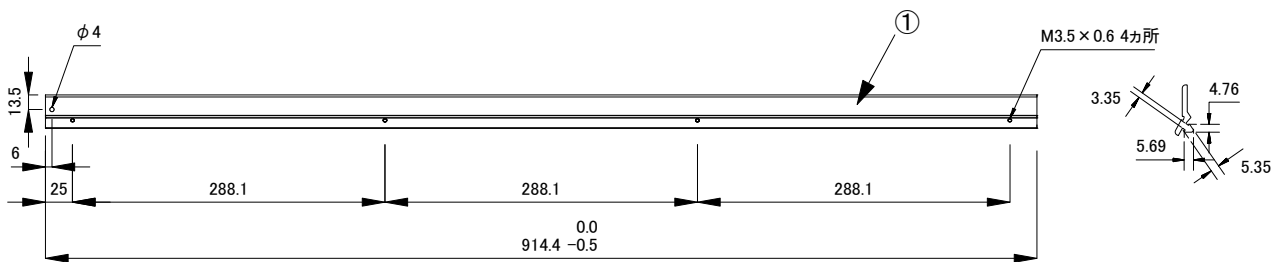

安全に関するご注意

1. 必ず適合製品と組み合わせて下さい。落下の原因となります。
2. 引っ張ったり、圧力を加えないで下さい。事故の原因となります。
3. 器具にしっかりと固定して下さい。緩みがあると原因となります。
4. 取付け環境(高所など)に応じて安全ケーブルをご使用下さい。

■ 適合製品

<input checked="" type="checkbox"/>	品名	<input checked="" type="checkbox"/>	品名
<input type="checkbox"/>	ColorGraze IntelliHue Powercore, 3ft	<input type="checkbox"/>	eW Graze MX Powercore, 2700K, 3ft
<input type="checkbox"/>	ColorGraze MX4 Powercore RGBW, 3ft	<input type="checkbox"/>	eW Graze MX Powercore, 4000K, 3ft
<input type="checkbox"/>	ColorGraze MX4 Powercore RGBA, 3ft	<input type="checkbox"/>	eW Graze MX Powercore, 5500K, 3ft
<input type="checkbox"/>	iW Graze MX Powercore, 3ft	<input type="checkbox"/>	

■ 付属品
 止めネジ
 ※ 六角レンチ 1.5mm を別途ご用意下さい。

								品名	Graze Powercore用 グレアシールド 3ft
								CKJ型番	AS-GZP-GS-3
								図番	Ver. 4.1
								作成日	2022年6月23日
1	-	アルミニウム	1	アルマイト処理					
部番	部品名	材料	数量	備考	質量	300g			