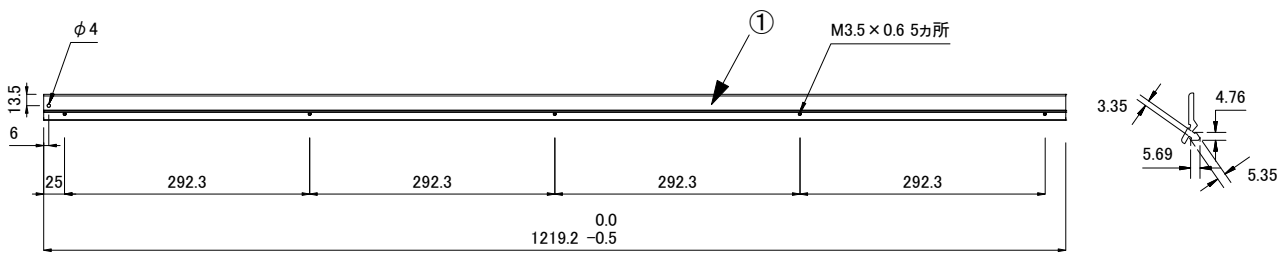

**安全に関するご注意**

1. 必ず適合製品と組み合わせて下さい。落下の原因となります。
2. 引っ張ったり、圧力を加えないで下さい。事故の原因となります。
3. 器具にしっかりと固定して下さい。緩みがあると原因となります。
4. 取付け環境(高所など)に応じて安全ケーブルをご使用下さい。

■ 適合製品

<input checked="" type="checkbox"/>	品名	<input checked="" type="checkbox"/>	品名
<input type="checkbox"/>	ColorGraze IntelliHue Powercore, 4ft	<input type="checkbox"/>	eW Graze MX Powercore, 2700K, 4ft
<input type="checkbox"/>	ColorGraze MX4 Powercore RGBW, 4ft	<input type="checkbox"/>	eW Graze MX Powercore, 4000K, 4ft
<input type="checkbox"/>	ColorGraze MX4 Powercore RGBA, 4ft	<input type="checkbox"/>	eW Graze MX Powercore, 5500K, 4ft
<input type="checkbox"/>	iW Graze MX Powercore, 4ft	<input type="checkbox"/>	

■ 付属品  
 止めネジ  
 ※ 六角レンチ 1.5mm を別途ご用意下さい。

							品名	Graze Powercore用 グレアシールド 4ft
							CKJ型番	AS-GZP-GS-4
							図番	Ver. 4.1
							作成日	2022年6月23日
1	-	アルミニウム	1	アルマイト処理				
部番	部品名	材料	数量	備考	質量	400g		