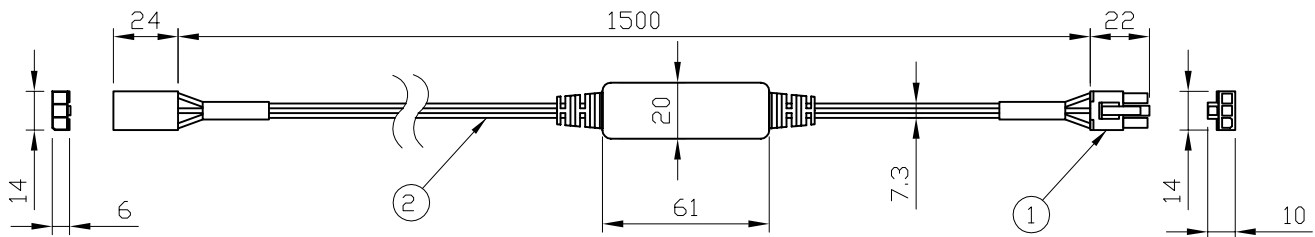

iColor Cove QLX専用ジャンパーケーブル 1フィート (0.3m)

iColor Cove QLX専用ジャンパーケーブル 5フィート (1.5m)

適合製品名	12 NC	CKJ型番
iColor Cove QLX, 12°Wide Beam Angle	910503700217	iCV-001-12-QLX-W
iColor Cove QLX, 12°Medium Beam Angle	910503700219	iCV-001-12-QLX-M

専用ジャンパーケーブル

品名	12 NC	質量	CKJ型番
1 Ft Jumper Cable for iColor Cove EC, QL, QLX and eW Cove	910503700079	20g	EC-CAB001P
5 Ft Jumper Cable for iColor Cove EC, QL, QLX and eW Cove	910503700080	105g	EC-CAB005P