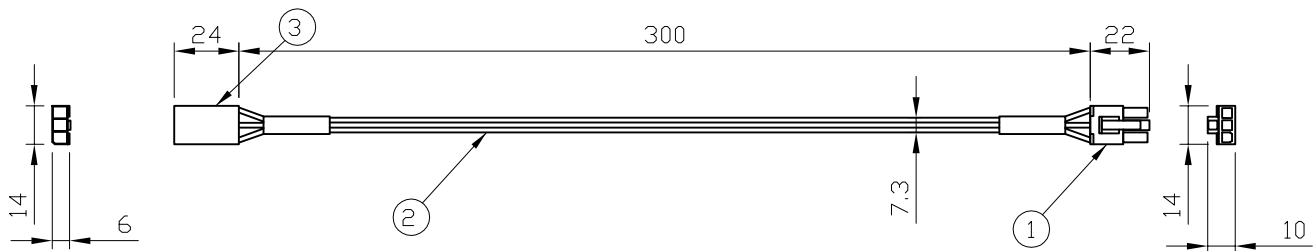

iColor Cove QLX専用ジャンパーケーブル 1フィート (0.3m)

iColor Cove QLX専用ジャンパーケーブル 5フィート (1.5m)

適合製品名	12 NC	CKJ型番
iColor Cove QLX, 12°Wide Beam Angle	910503700217	iCV-001-12-QLX-W
iColor Cove QLX, 12°Medium Beam Angle	910503700219	iCV-001-12-QLX-M

専用ジャンパーケーブル

品名	12 NC	質量	CKJ型番
1 Ft Jumper Cable for iColor Cove EC, QL, QLX and eW Cove	910503700079	20g	EC-CAB001P
5 Ft Jumper Cable for iColor Cove EC, QL, QLX and eW Cove	910503700080	105g	EC-CAB005P