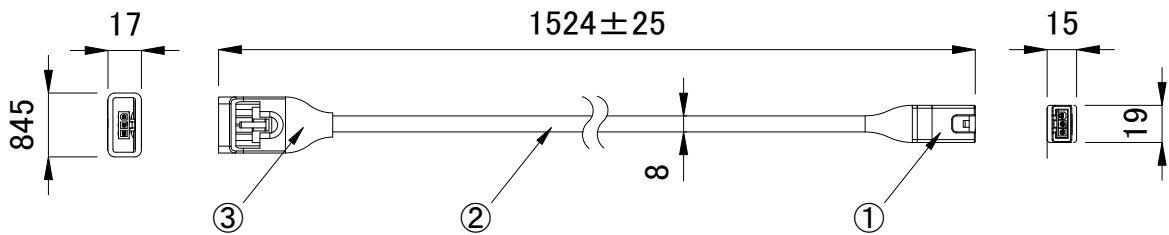

専用ジャンパーケーブル 1ft(0.3m)

専用ジャンパーケーブル 5ft(1.5m)

■ 適合製品

<input checked="" type="checkbox"/>	品名
<input type="checkbox"/>	iColor Cove QLX Powercore(ミディアム)
<input type="checkbox"/>	iColor Cove QLX Powercore(ワイド)

<input checked="" type="checkbox"/>	品名	CKJ型番
<input type="checkbox"/>	CoveQLX 専用ジャンパーケーブル 1ft(0.3m)	CB-QLXP-01P
<input type="checkbox"/>	CoveQLX 専用ジャンパーケーブル 5ft(1.5m)	CB-QLXP-05P

部番	部品名	材 料	数量	備 考	品 名	iColor Cove QLX Powercore 専用ジャンパーケーブル(1ft,5ft)
3	コネクタ	-	1	インコネクタ	CKJ型番	別途記載
2	ケーブル	-	1	白	図 番	Ver. 3
1	コネクタ	-	1	アウトコネクタ	作成日	2019年9月27日