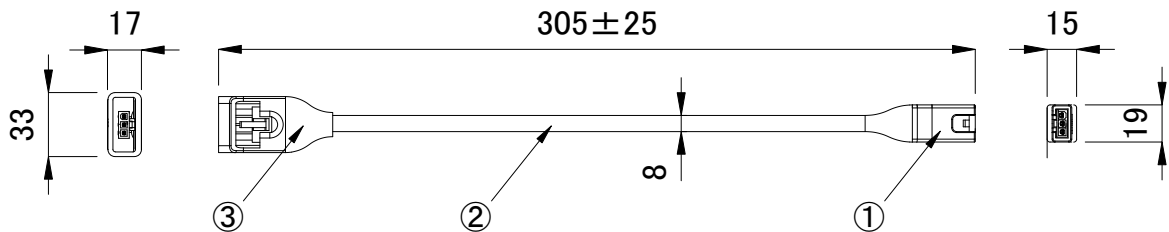

専用ジャンパーケーブル 1ft(0.3m)

専用ジャンパーケーブル 5ft(1.5m)

■ 適合製品

<input checked="" type="checkbox"/>	品名
<input type="checkbox"/>	iColor Cove QLX Powercore(ミディアム)
<input type="checkbox"/>	iColor Cove QLX Powercore(ワイド)

<input checked="" type="checkbox"/>	品名	CKJ型番
<input type="checkbox"/>	CoveQLX 専用ジャンパーケーブル 1ft(0.3m)	CB-QLXP-01P
<input type="checkbox"/>	CoveQLX 専用ジャンパーケーブル 5ft(1.5m)	CB-QLXP-05P

部番	部品名	材 料	数量	備 考	品 名	iColor Cove QLX Powercore 専用ジャンパーケーブル(1ft,5ft)
3	コネクタ	-	1	インコネクタ	CKJ型番	別途記載
2	ケーブル	-	1	白	図 番	Ver. 3
1	コネクタ	-	1	アウトコネクタ	作成日	2019年9月27日