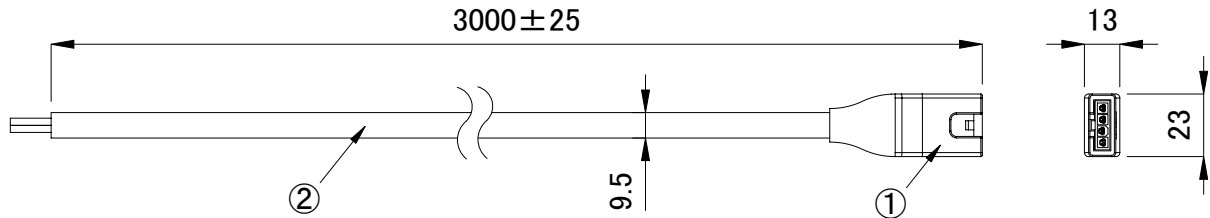

安全に関するご注意

1. 専用リードケーブルは一般屋内用です。
屋外や水気・湿気のある場所での使用はできません。
絶縁不良による感電・火災の原因となることがあります。
2. 必ず適合製品と組み合わせて下さい。
感電・火災の原因となります。
3. 引っ張ったり、圧力を加えないで下さい。
感電・火災の原因となります。
4. 被覆を傷つけないで下さい。
漏電・感電の原因となります。
5. コネクタはしっかりとめ込んで下さい。
緩い場合、感電・火災の原因となります。
6. 改造等による変更はしないで下さい。
感電・火災等の恐れがあります。

専用リードケーブル 10ft(3m)

専用リードケーブル 40ft(12m)

■ 適合製品

<input checked="" type="checkbox"/>	品名
<input type="checkbox"/>	iColor Cove MX Powerocre(ミディアム, ワイド)
<input type="checkbox"/>	iW Cove MX Powerocre(ミディアム, ワイド)

<input checked="" type="checkbox"/>	品名	CKJ型番
<input type="checkbox"/>	CoveMX 専用リードケーブル 10ft(3m)	CB-MXP-10
<input type="checkbox"/>	CoveMX 専用リードケーブル 40ft(12m)	CB-MXP-40

部番	部品名	材料	数量	備考	品名	iColor Cove MX Powercore / iW Cove MX Powerocre 専用リードケーブル(10ft,40ft)
2	ケーブル	-	1	白	CKJ型番	別途記載
1	コネクタ	-	1	器具側	図番	Ver. 4
					作成日	2019年9月26日