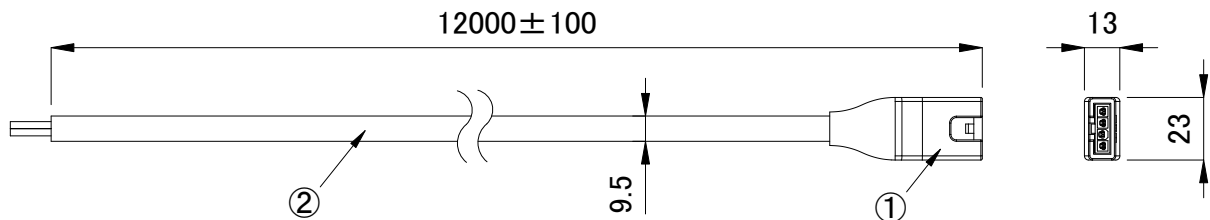

専用リードケーブル 10ft(3m)

専用リードケーブル 40ft(12m)

■ 適合製品

<input checked="" type="checkbox"/>	品名
<input type="checkbox"/>	iColor Cove MX Powerocre(ミディアム, ワイド)
<input type="checkbox"/>	iW Cove MX Powerocre(ミディアム, ワイド)

<input checked="" type="checkbox"/>	品名	CKJ型番
<input type="checkbox"/>	CoveMX 専用リードケーブル 10ft(3m)	CB-MXP-10
<input type="checkbox"/>	CoveMX 専用リードケーブル 40ft(12m)	CB-MXP-40

部番	部品名	材料	数量	備考	品名	iColor Cove MX Powercore / iW Cove MX Powerocre 専用リードケーブル(10ft,40ft)
2	ケーブル	-	1	白	CKJ型番	別途記載
1	コネクタ	-	1	器具側	図番	Ver. 4
					作成日	2019年9月26日