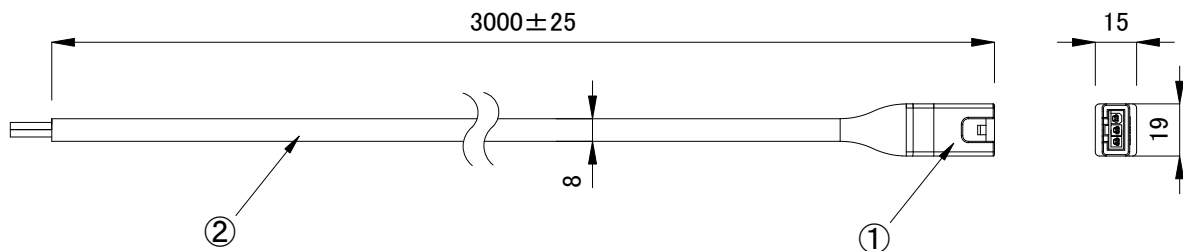

安全に関するご注意

1. 専用リードケーブルは一般屋内用です。
屋外や水気・湿気のある場所での使用はできません。
絶縁不良による感電・火災の原因となることがあります。
2. 必ず適合製品と組み合わせて下さい。
感電・火災の原因となります。
3. 引っ張ったり、圧力を加えないで下さい。
感電・火災の原因となります。
4. 被覆を傷つけないで下さい。
漏電・感電の原因となります。
5. コネクタはしっかりとめ込んで下さい。
緩い場合、感電・火災の原因となります。
6. 改造等による変更はしないで下さい。
感電・火災等の恐れがあります。

■ 適合製品

<input checked="" type="checkbox"/>	品名
<input type="checkbox"/>	iColor Cove QLX Powercore(ミディアム)
<input type="checkbox"/>	iColor Cove QLX Powercore(ワイド)

							品名	iColor Cove QLX Powercore 専用リードケーブル(10ft/3m)
							CKJ型番	CB-QLXP-10
							図番	Ver. 3
							作成日	2019年9月27日
2	ケーブル	-	1	白				
1	コネクタ	-	1	器具側				
部番	部品名	材 料	数量	備 考				