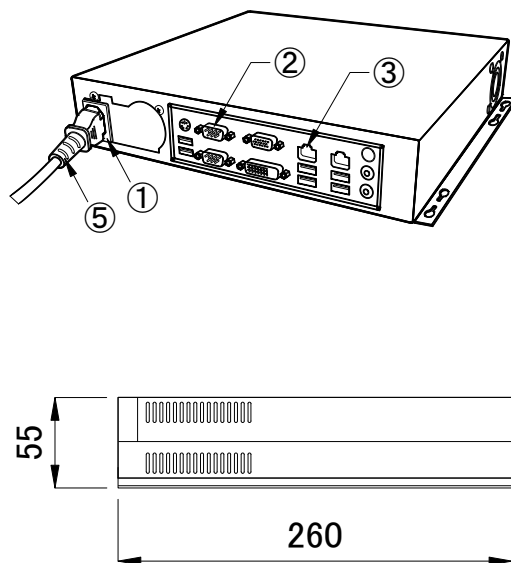

- 付属品
- ・電源ケーブル 2m(AC100V用)
  - ※AC200Vでのご使用の際は、別途ご用意下さい。
  - ・3芯-2芯 変換アダプター
  - ・取付ベース×2
  - ・ネジ×4

背面

■ 注意事項

- ・付属電源ケーブルは100V用です。200Vでのご使用の際は別途ご用意下さい。
- ・電源のON/OFFを行う際は、必ず本体正面のスイッチを使用して下さい。(1次側の電源ブレーカー等を使用し、電源を切らないで下さい)
- ・本製品を急速に温度、湿度が変化するような場所に置かないで下さい。また、振動などのない安定した平らな場所に設置して下さい。

定格入力電圧	AC100V-AC220V
定格入力電流	1.8A-1.2A
定格消費電力	180W

5	付属電源ケーブル	-	1	長さ 2m	ソフトウェア	専用ソフト		品名	Light System Manager ライトシステム マネージャー	
4	電源スイッチ	-	1	-	接続端子	・RJ45端子 イーサネットポート ・9Pシリアル ・電源コネクタ		CKJ型番	CON-LSM-06	
3	インターネットポート	-	1	RJ45		使用環境		屋内 温度: 10℃~35℃ 湿度: 20%~80% 結露なし	図番	Ver. 4
2	9Pシリアルポート	-	1	-	質量			3.5kg	作成日	2019年9月4日
1	電源プラグ	-	1	-						
部番	部品名	材 料	数 量	備 考	質 量					