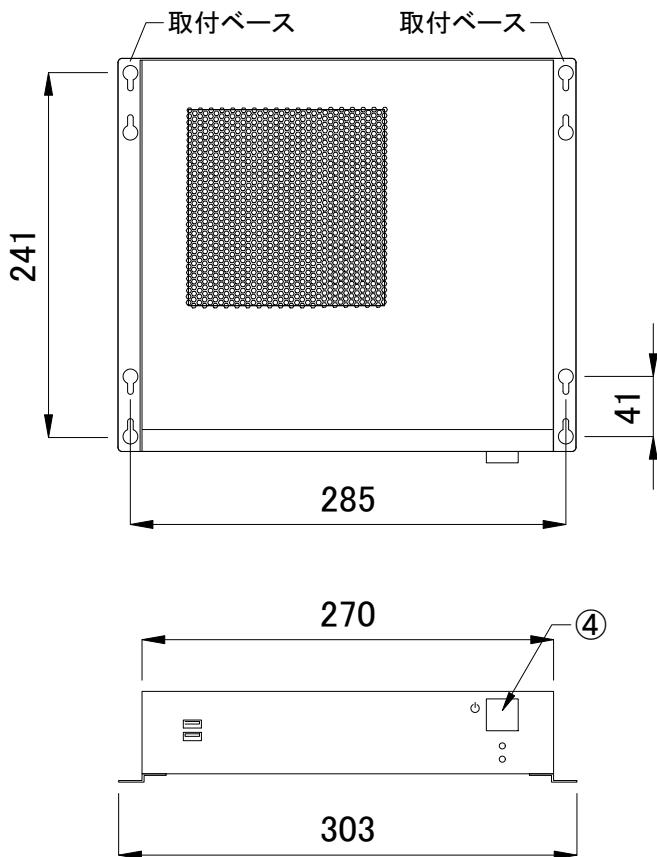

- 付属品
- ・電源ケーブル 2m(AC100V用)
  - ※AC200Vでのご使用の際は、別途ご用意下さい。
  - ・3芯-2芯 変換アダプター
  - ・取付ベース×2
  - ・ネジ×4

背面

■ 注意事項

- ・付属電源ケーブルは100V用です。200Vでのご使用の際は別途ご用意下さい。
- ・電源のON/OFFを行う際は、必ず本体正面のスイッチを使用して下さい。(1次側の電源ブレーカー等を使用し、電源を切らないで下さい)
- ・本製品を急速に温度、湿度が変化するような場所に置かないで下さい。また、振動などのない安定した平らな場所に設置して下さい。