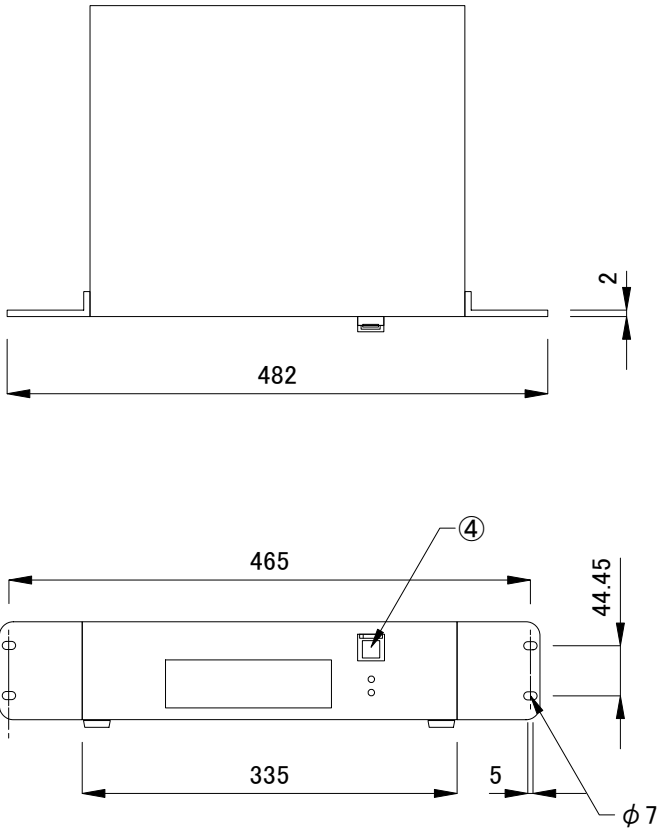

1. **安全に関するご注意**
1. カラーキネティクス製品専用コントローラーとなります。専用製品以外では使用しないで下さい。
  2. 本製品の設置環境にご注意下さい。振動のある場所、埃の多い場所、水のかかるおそれのある場所、直射日光のあたる場所は避けて下さい。また、使用環境条件は必ず守って下さい。
  3. 本製品の周囲には熱を発生する機器を置かないで下さい。
  4. 本製品の周囲には放熱と通気の為、必ず適切な空間を設けて下さい。15cm程度の空間を確保する事をお勧めします。特に本体側面及び背面の通気口は塞がないで下さい。
  5. 本製品は他の情報機器や通信機器などから十分な間隔を保って設置し、また別のコンセントに設置して下さい。
  6. 分解や構成部品の交換をしないで下さい。火災・感電の原因となります。

1. 付属品
2. ・電源ケーブル 2m (AC100V用)
   - ※AC200Vでのご使用の際は、別途ご用意下さい。
   - ・3P→2P 変換アダプター
   - ・ラックマウント用取付アクセサリ×2
   - ・ネジ×4
   - ・底面保護テープ×4