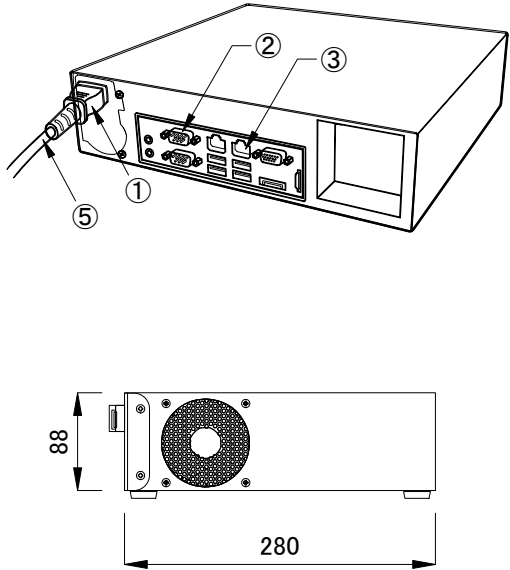

- 付属品
- ・電源ケーブル 2m (AC100V用)
 - ※AC200Vでのご使用の際は、別途ご用意下さい。
 - ・3P→2P 変換アダプター
 - ・ラックマウント用取付アクセサリ×2
 - ・ネジ×4
 - ・底面保護テープ×4

背面

- 注意事項
- ・付属電源ケーブルは100V用です。200Vでのご使用の際は別途ご用意下さい。
 - ・電源のON/OFFを行う際は、必ず本体正面のスイッチを使用して下さい。(1次側の電源ブレーカー等を使用し、電源を切らないで下さい)
 - ・本製品を急速に温度、湿度が変化するような場所に置かないで下さい。また、振動などのない安定した平らな場所に設置して下さい。

定格入力電圧	AC100V-AC240V
定格入力電流	1.8A-0.8A
定格消費電力	180W

5	付属電源ケーブル	-	1	長さ 2m	ソフトウェア	専用ソフト	品名 Light System Manager ライトシステムマネージャー
4	電源スイッチ	-	1	-	接続端子	・RJ45端子 ・イーサネットポート ・9Pシリアル ・電源コネクタ	
3	インターネットポート	-	1	RJ45			
2	9Pシリアルポート	-	1	-	使用環境	屋内 温度: 0°C~35°C 湿度: 0%~90% 結露なし	
1	電源プラグ	-	1	-			
部番	部品名	材料	数量	備考	質量	4.8kg	CKJ型番 CON-LSM-06
							図番 Ver. 5
							作成日 2021年10月25日